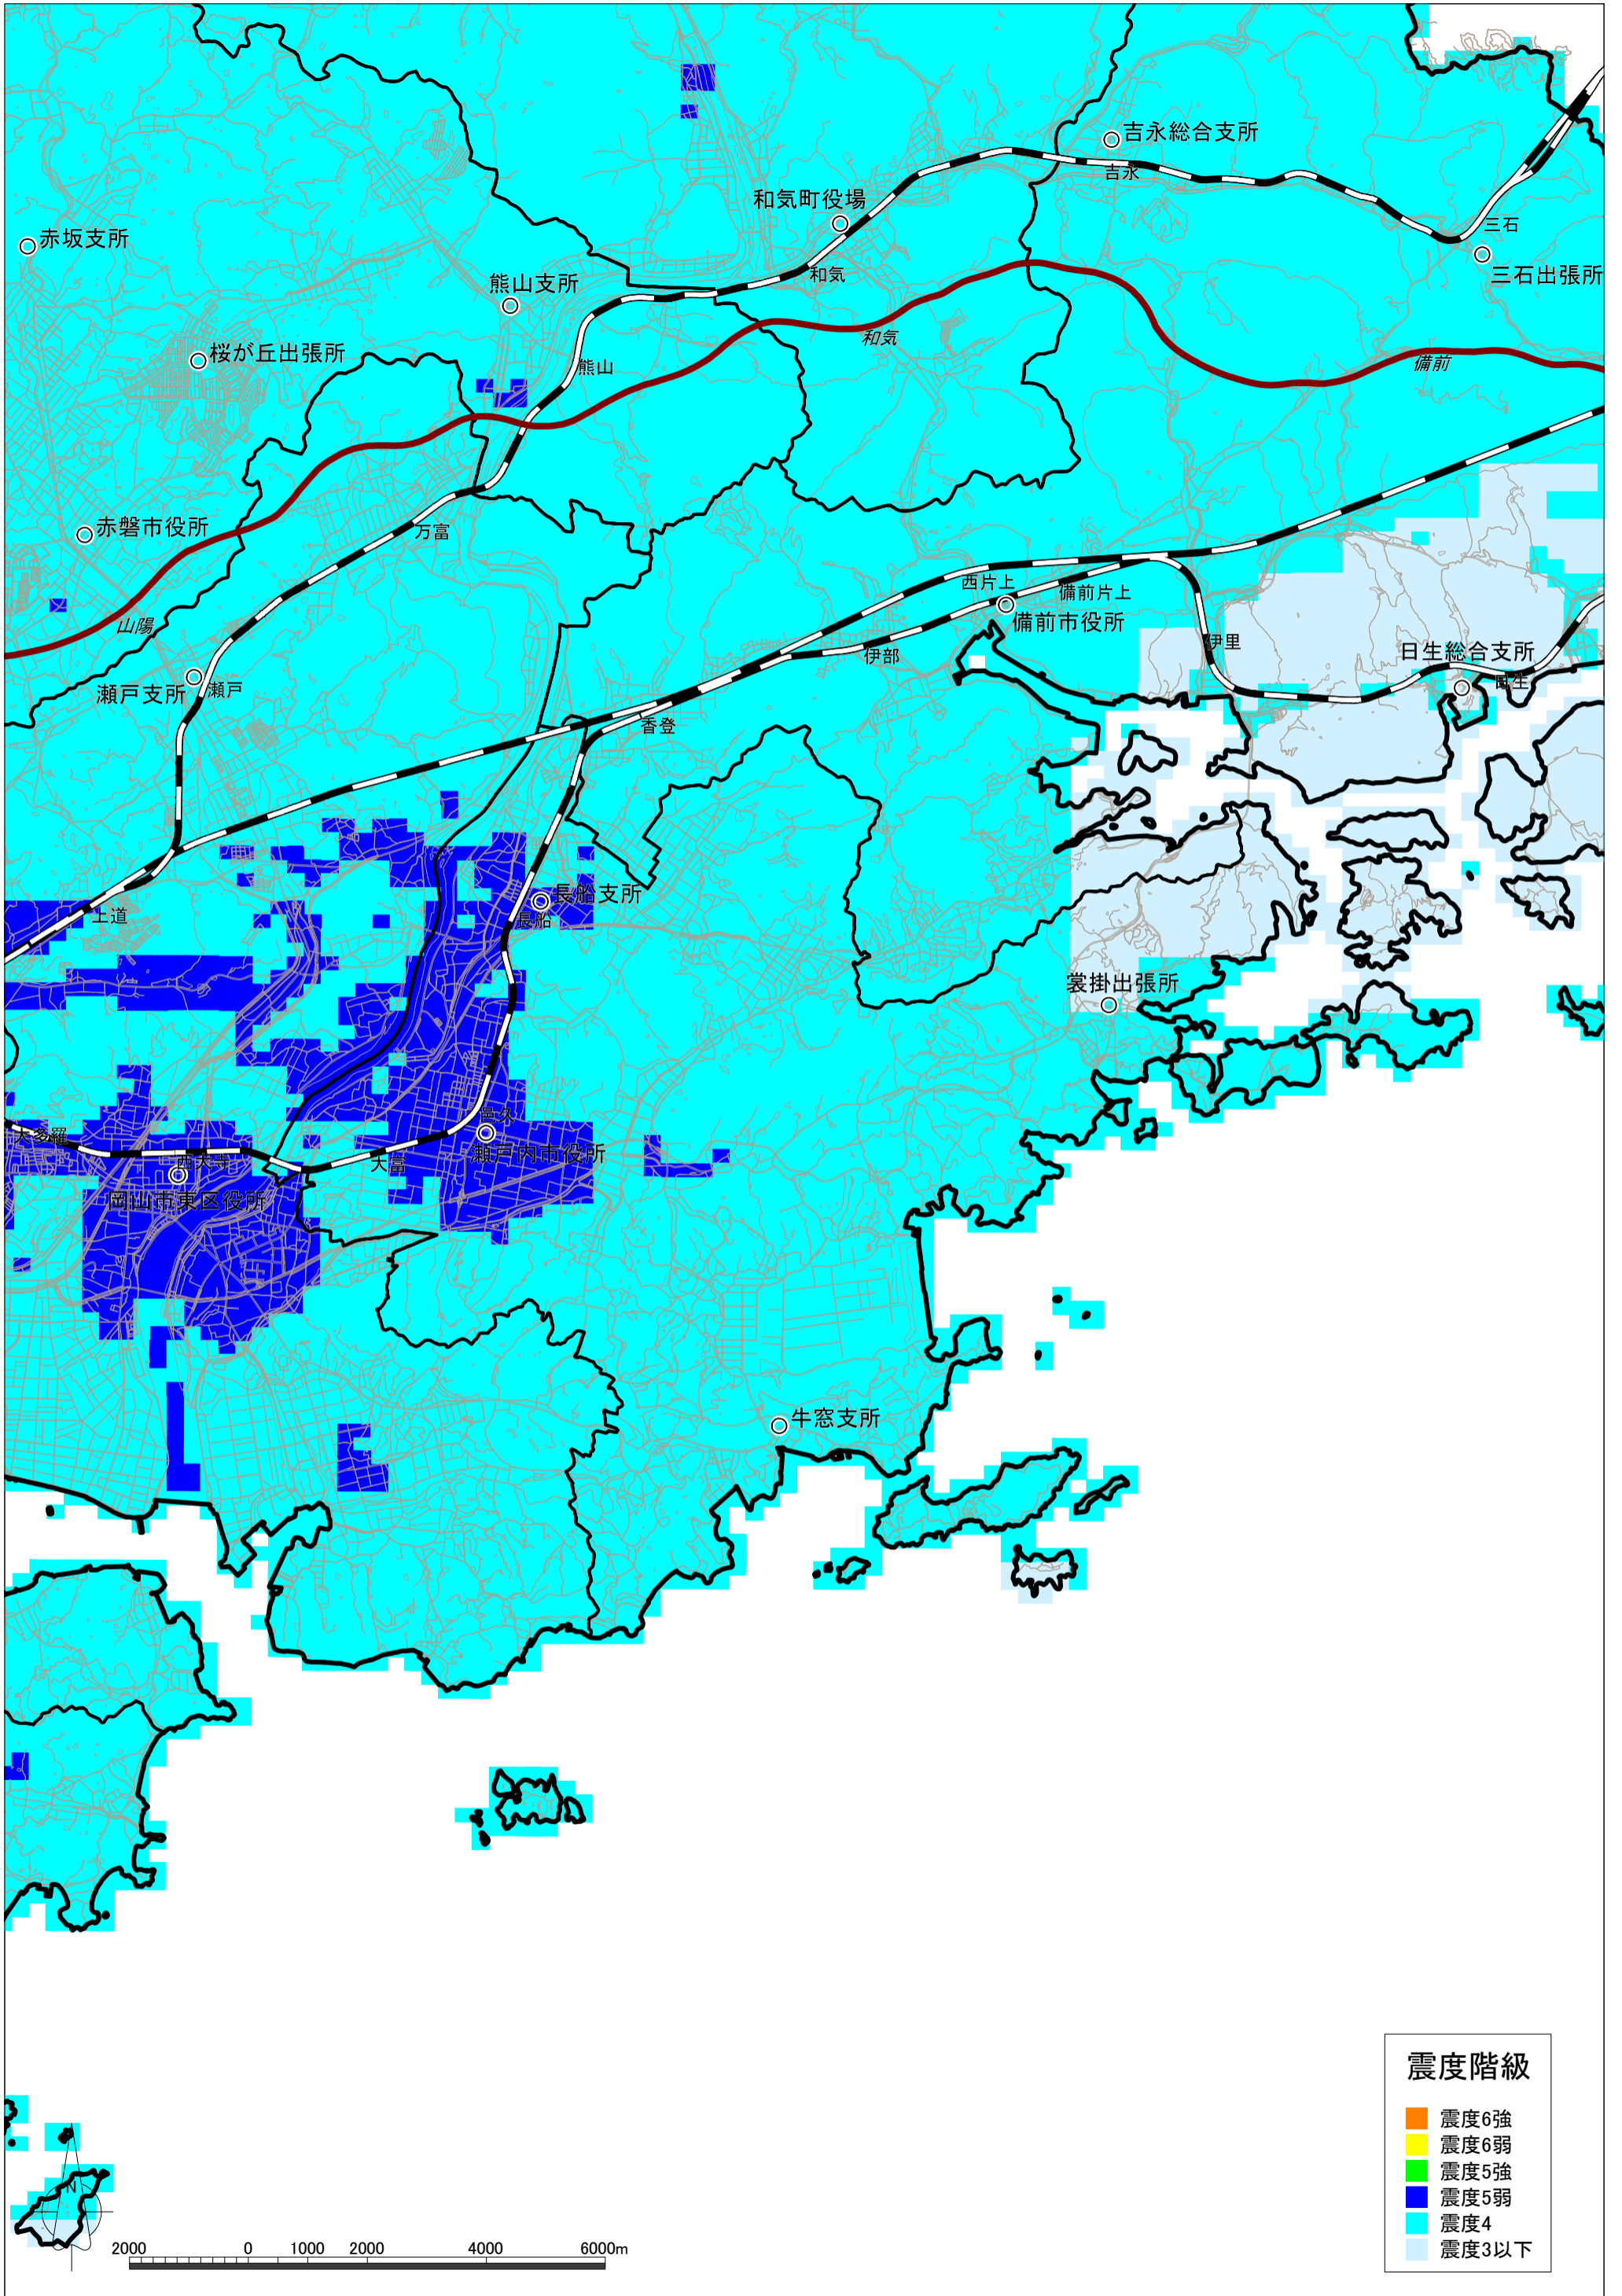

大立断層・田代峠-布江断層の地震による震度分布図【岡山県想定】 瀬戸内市

大立断層・田代峠-布江断層の地震による液状化危険度分布図【岡山県想定】 瀬戸内市