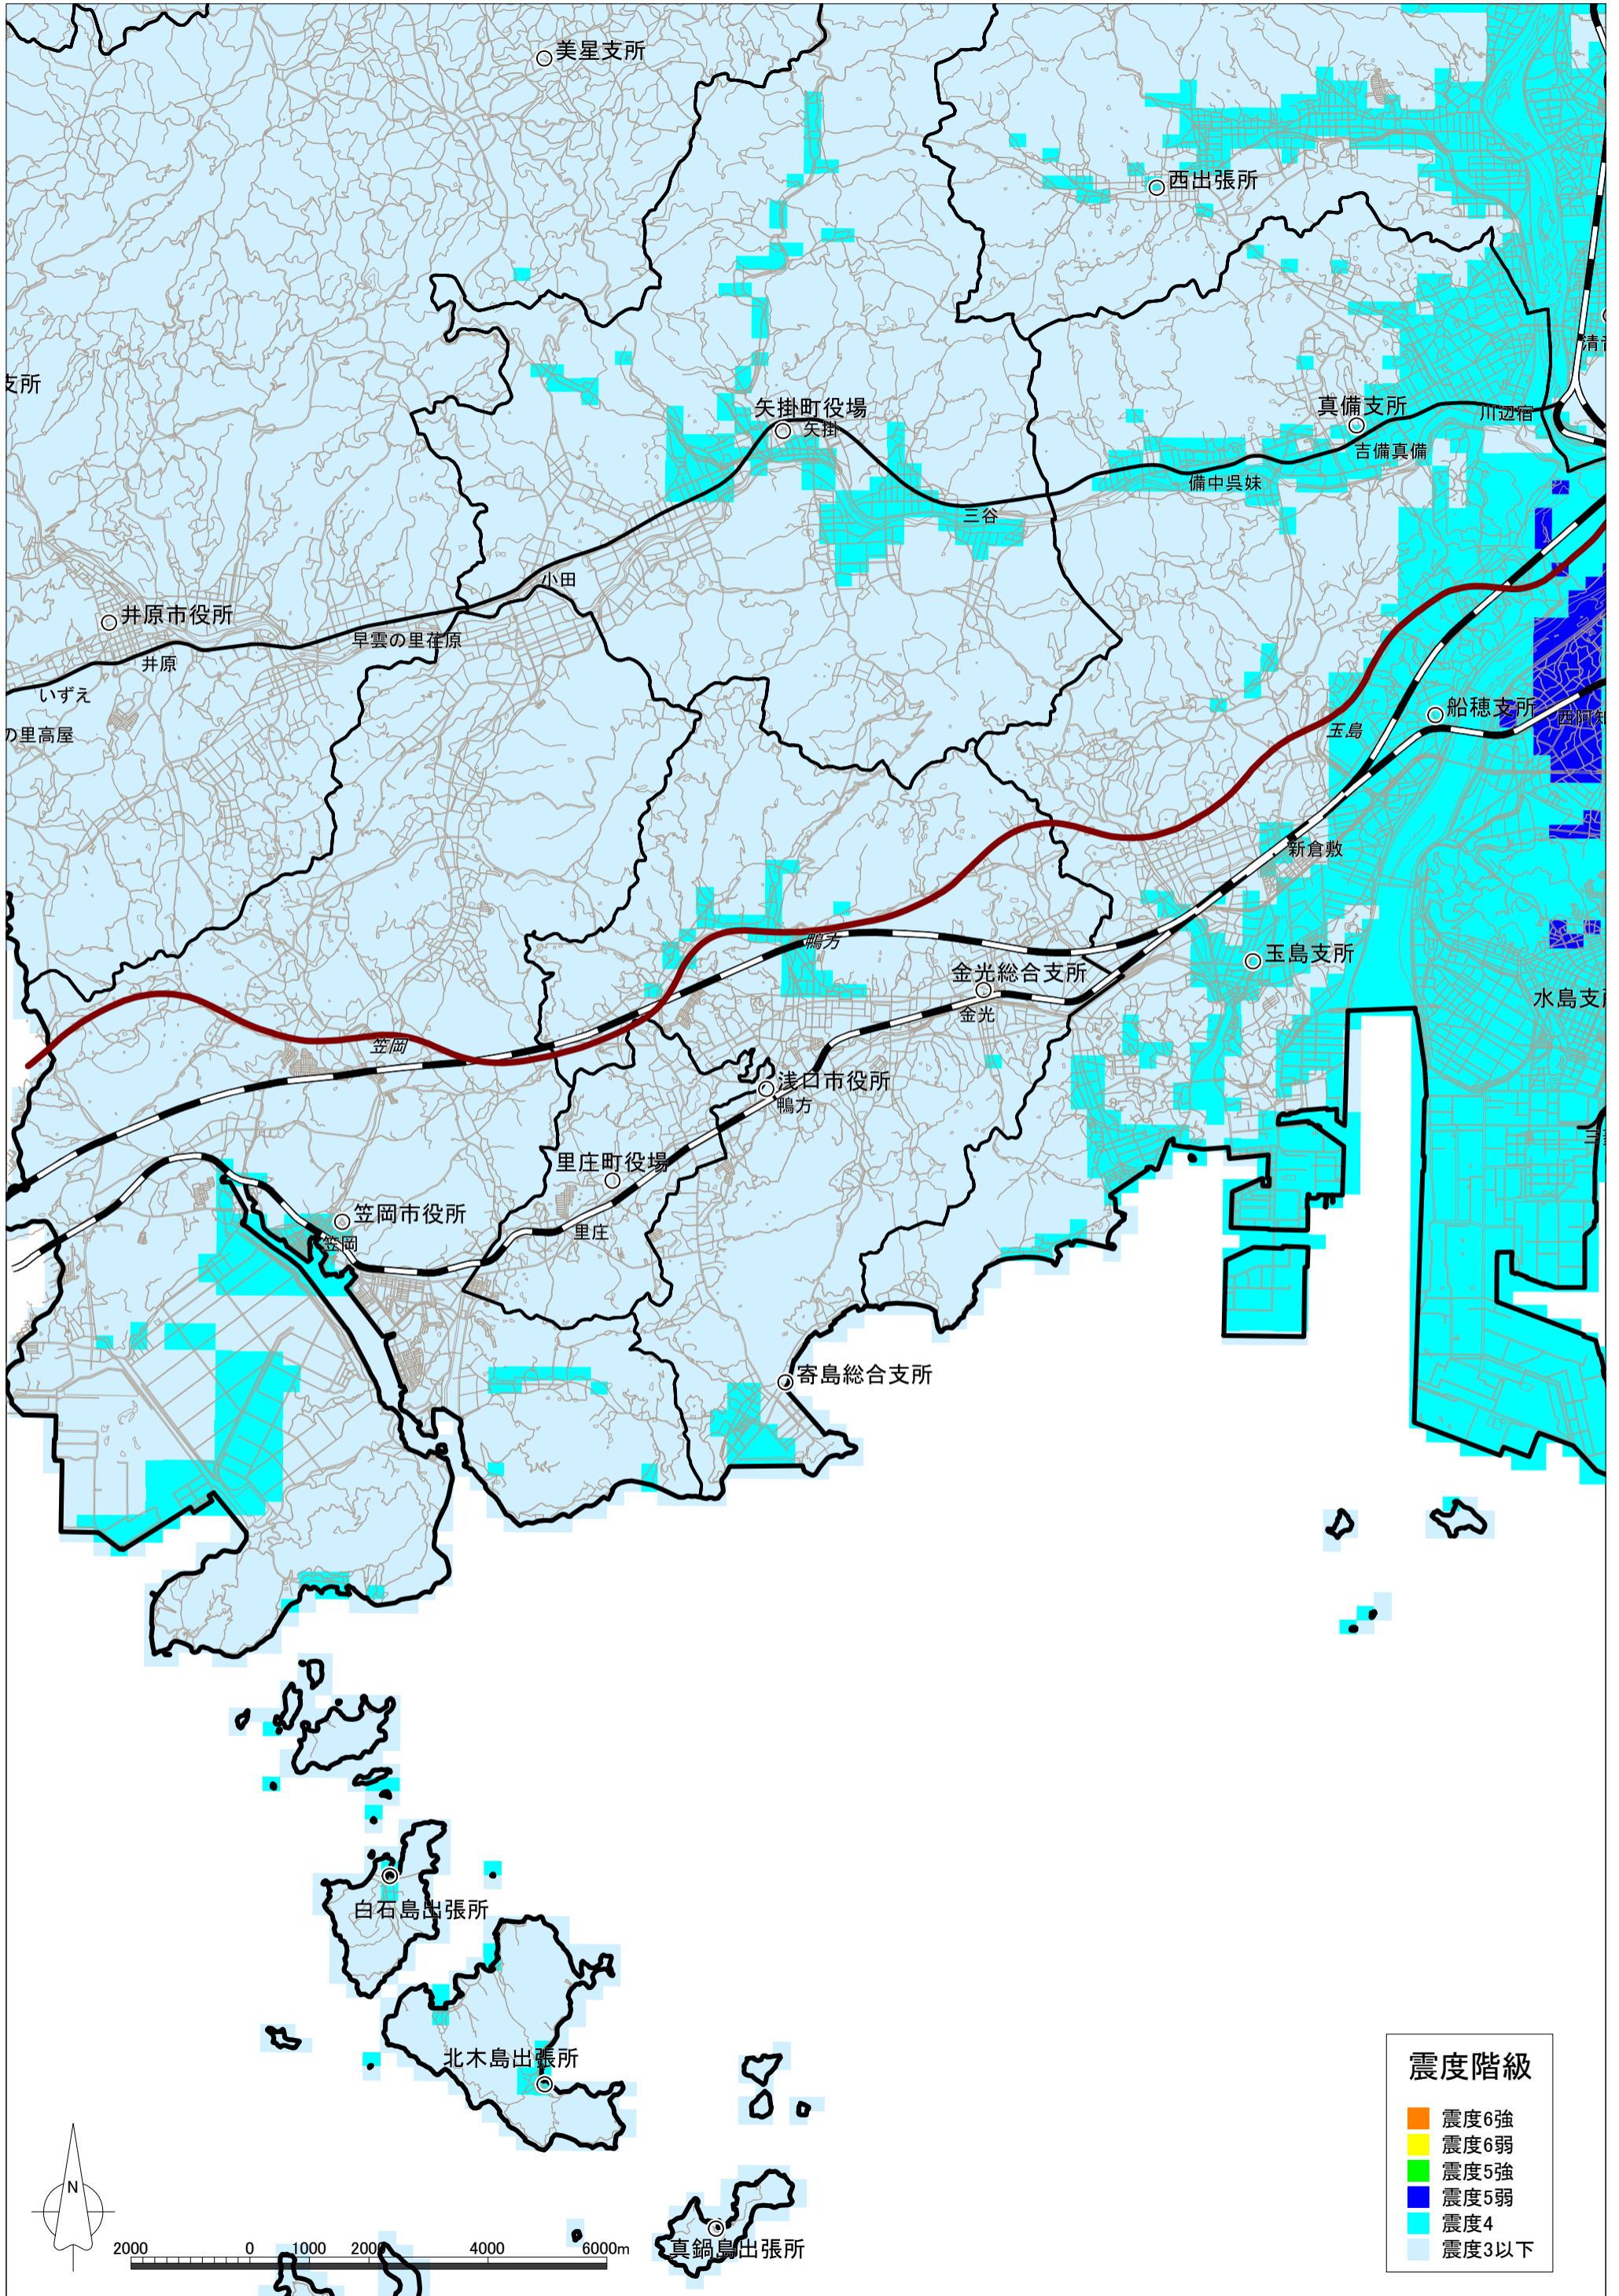

大立断層・田代峠-布江断層の地震による震度分布図【岡山県想定】 浅口市

大立断層・田代峠-布江断層の地震による液状化危険度分布図【岡山県想定】 浅口市