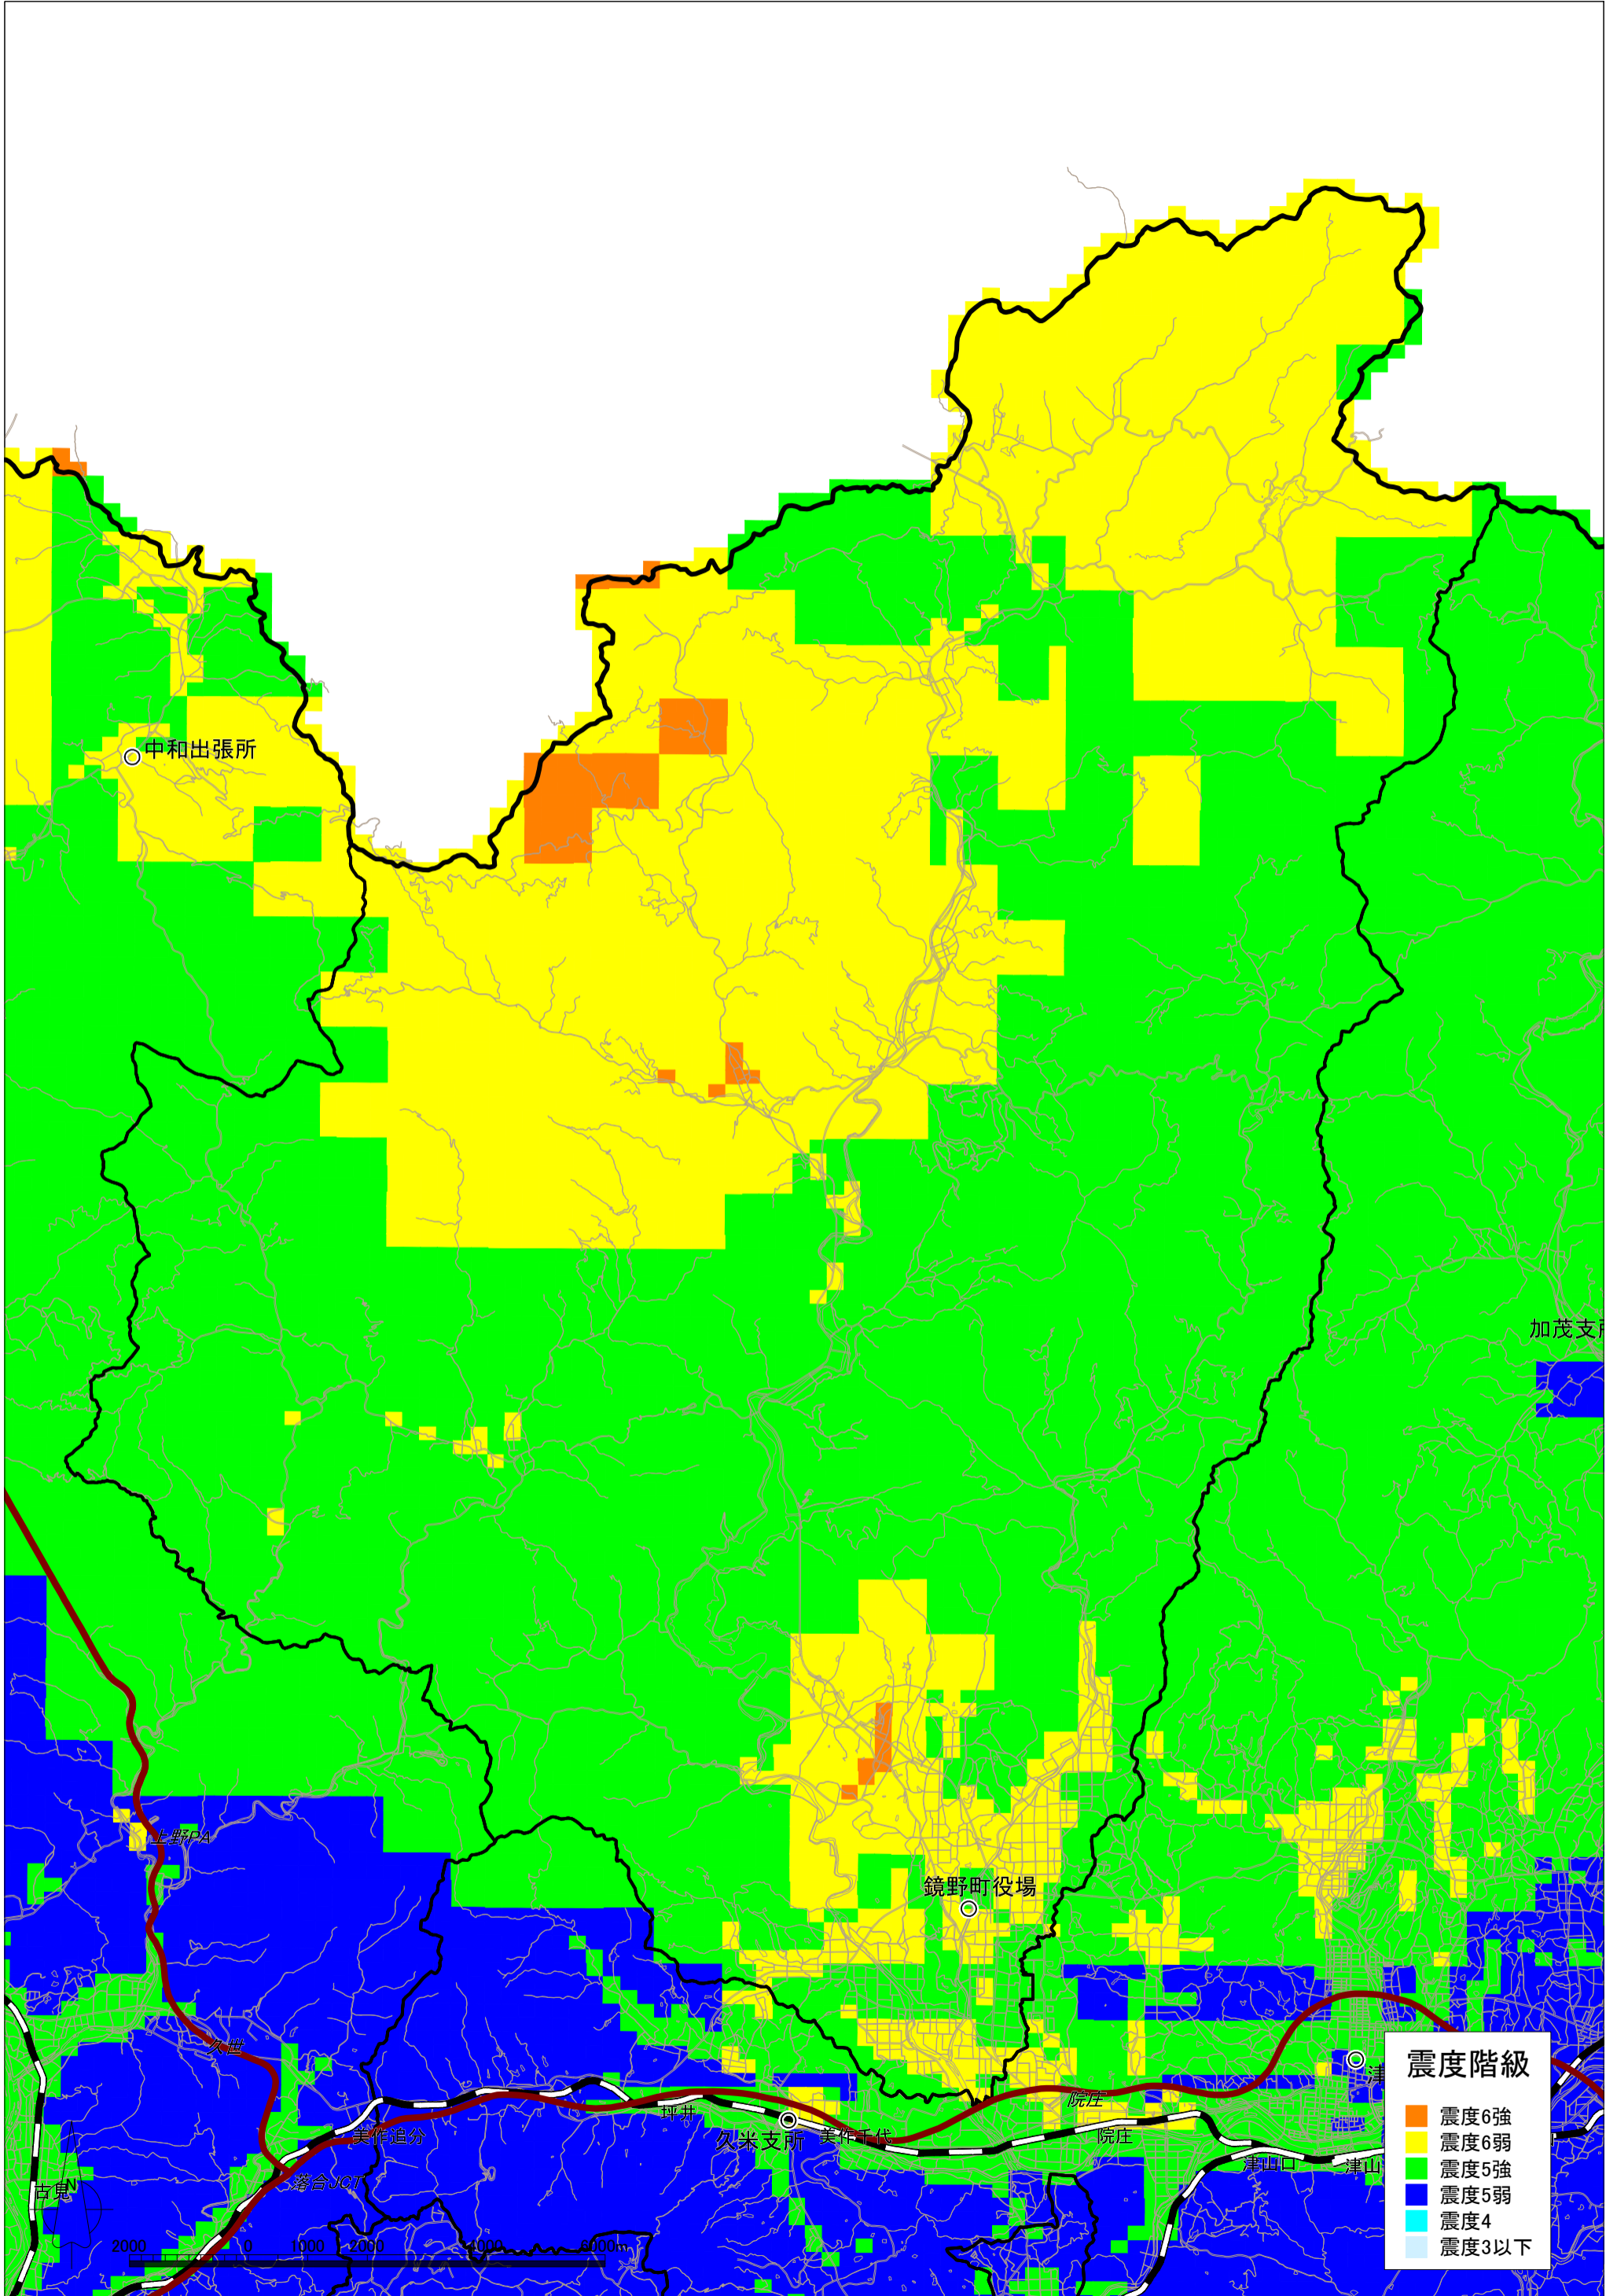

大立断層・田代峠-布江断層の地震による震度分布図【岡山県想定】 鏡野町

大立断層・田代峠-布江断層の地震による液状化危険度分布図【岡山県想定】 鏡野町