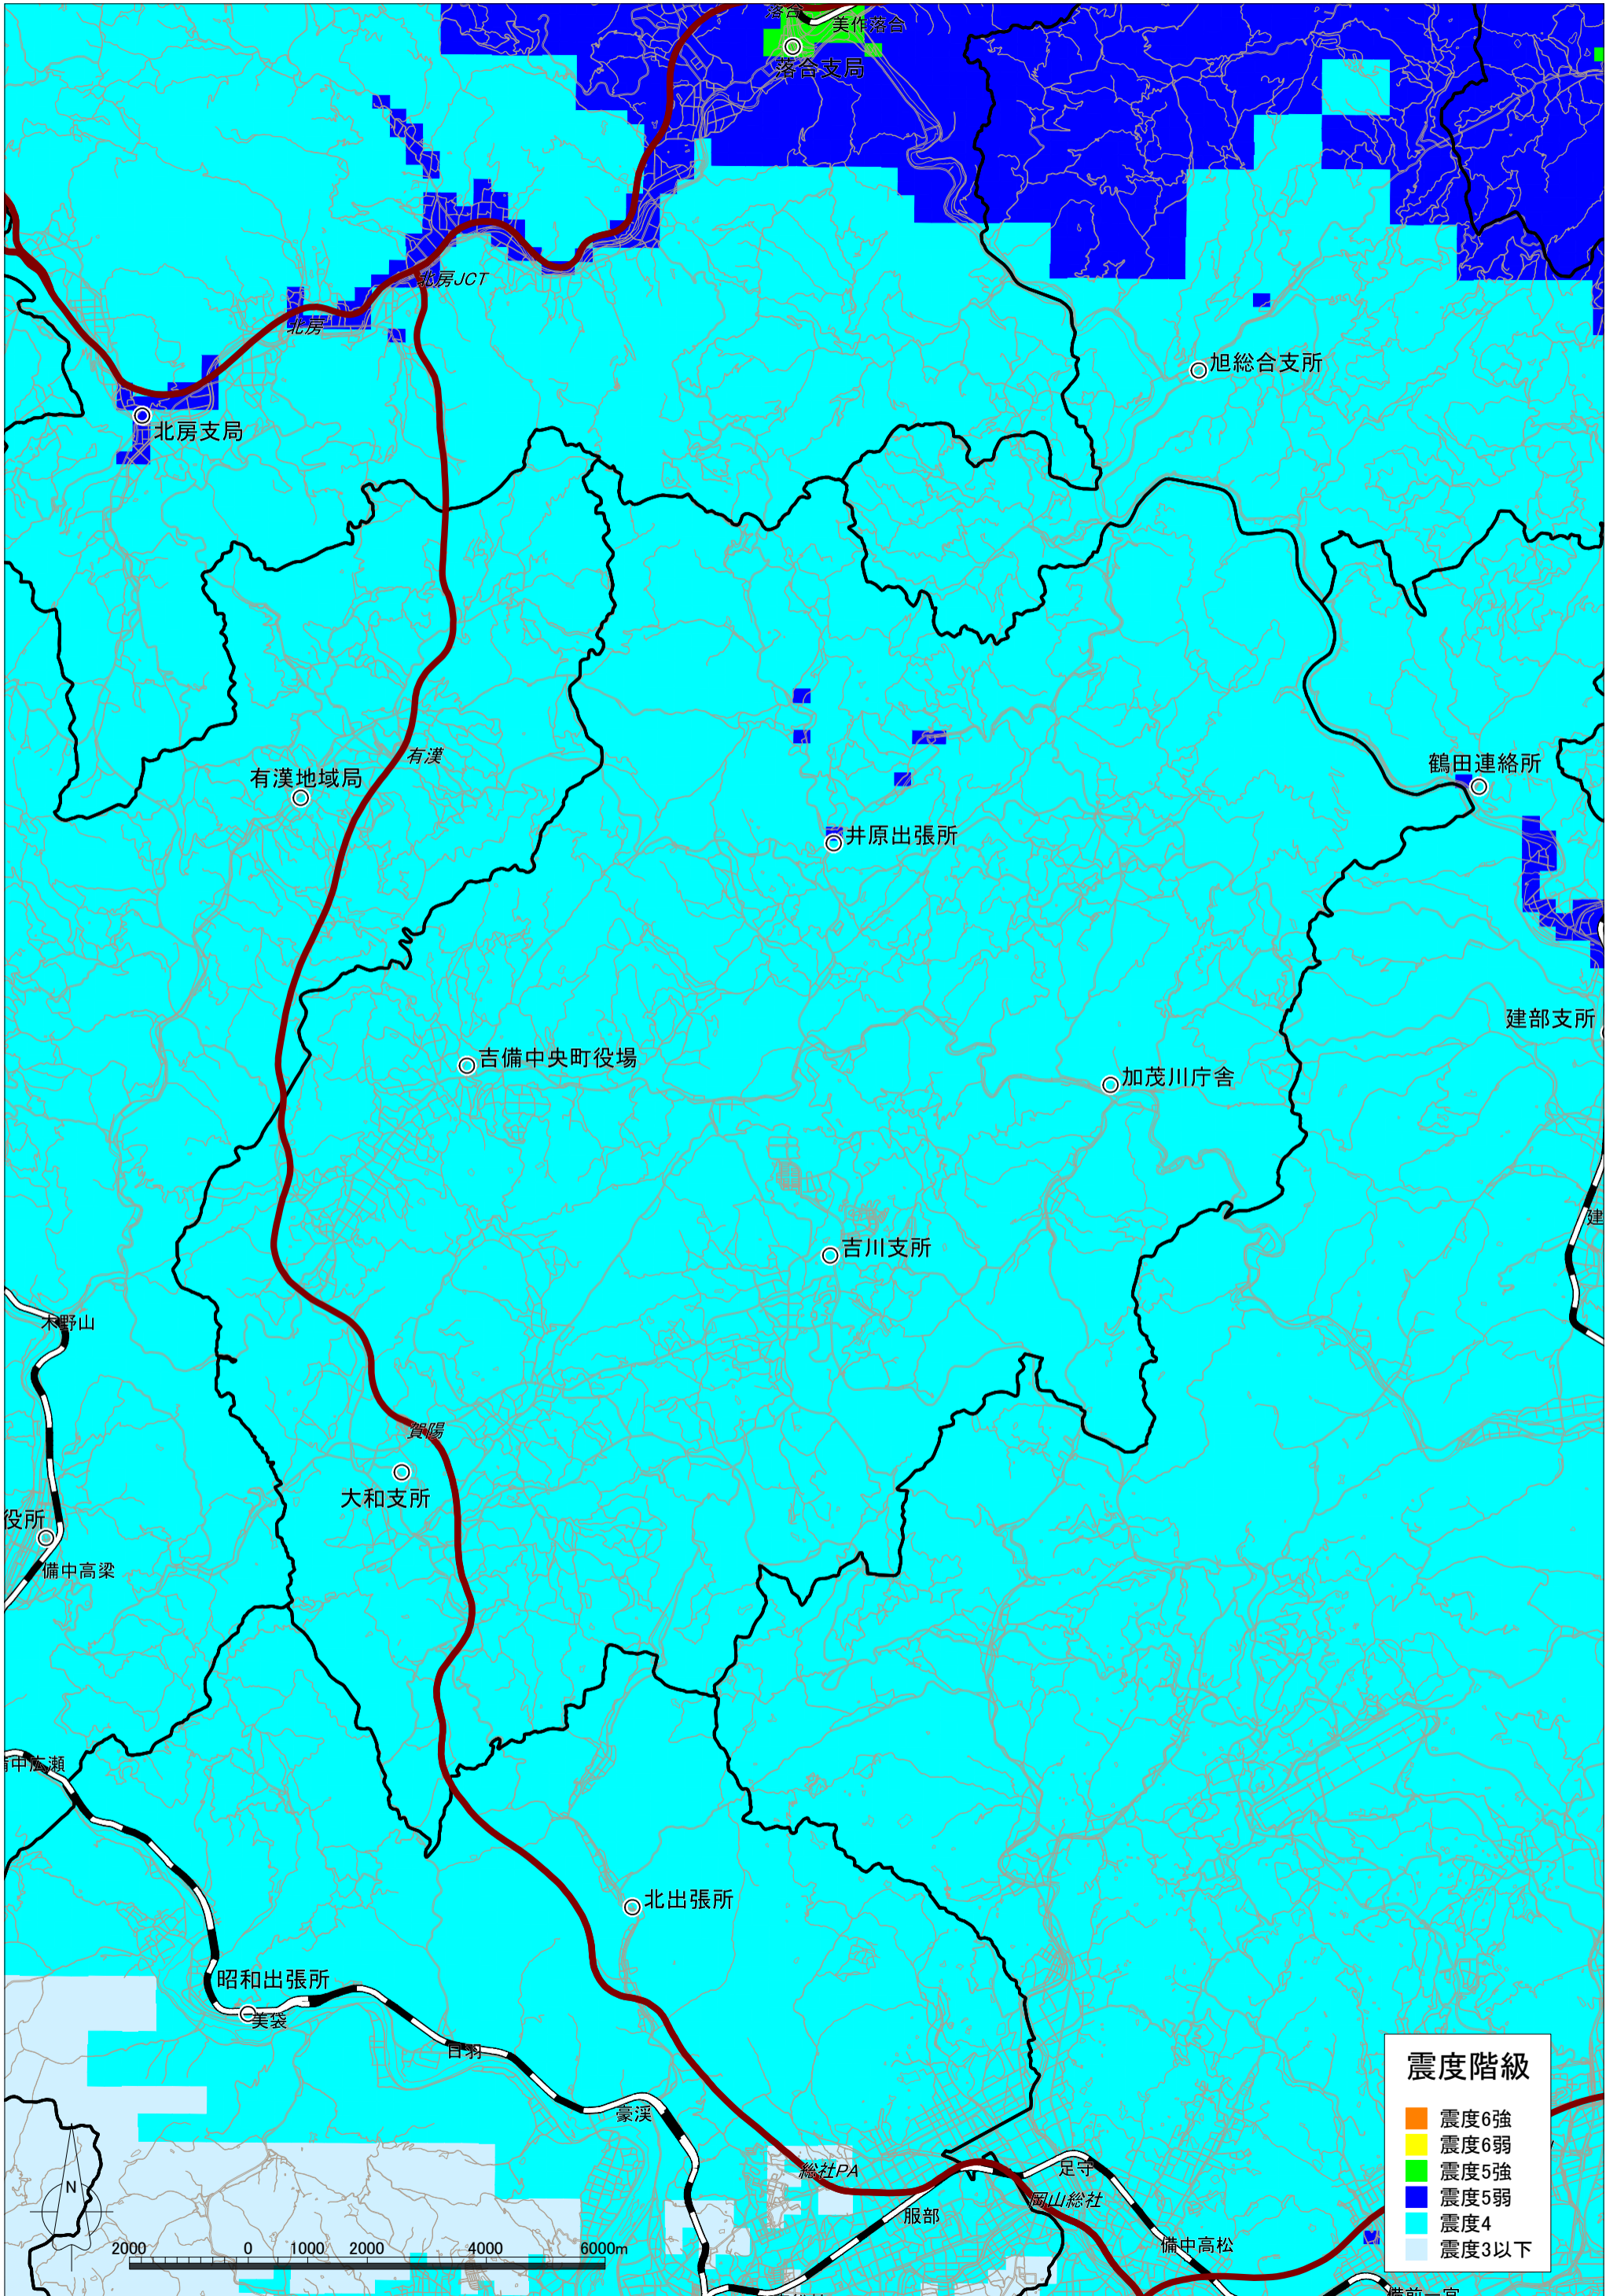

大立断層・田代峠-布江断層の地震による震度分布図【岡山県想定】 吉備中央町

大立断層・田代峠-布江断層の地震による液状化危険度分布図【岡山県想定】 吉備中央町