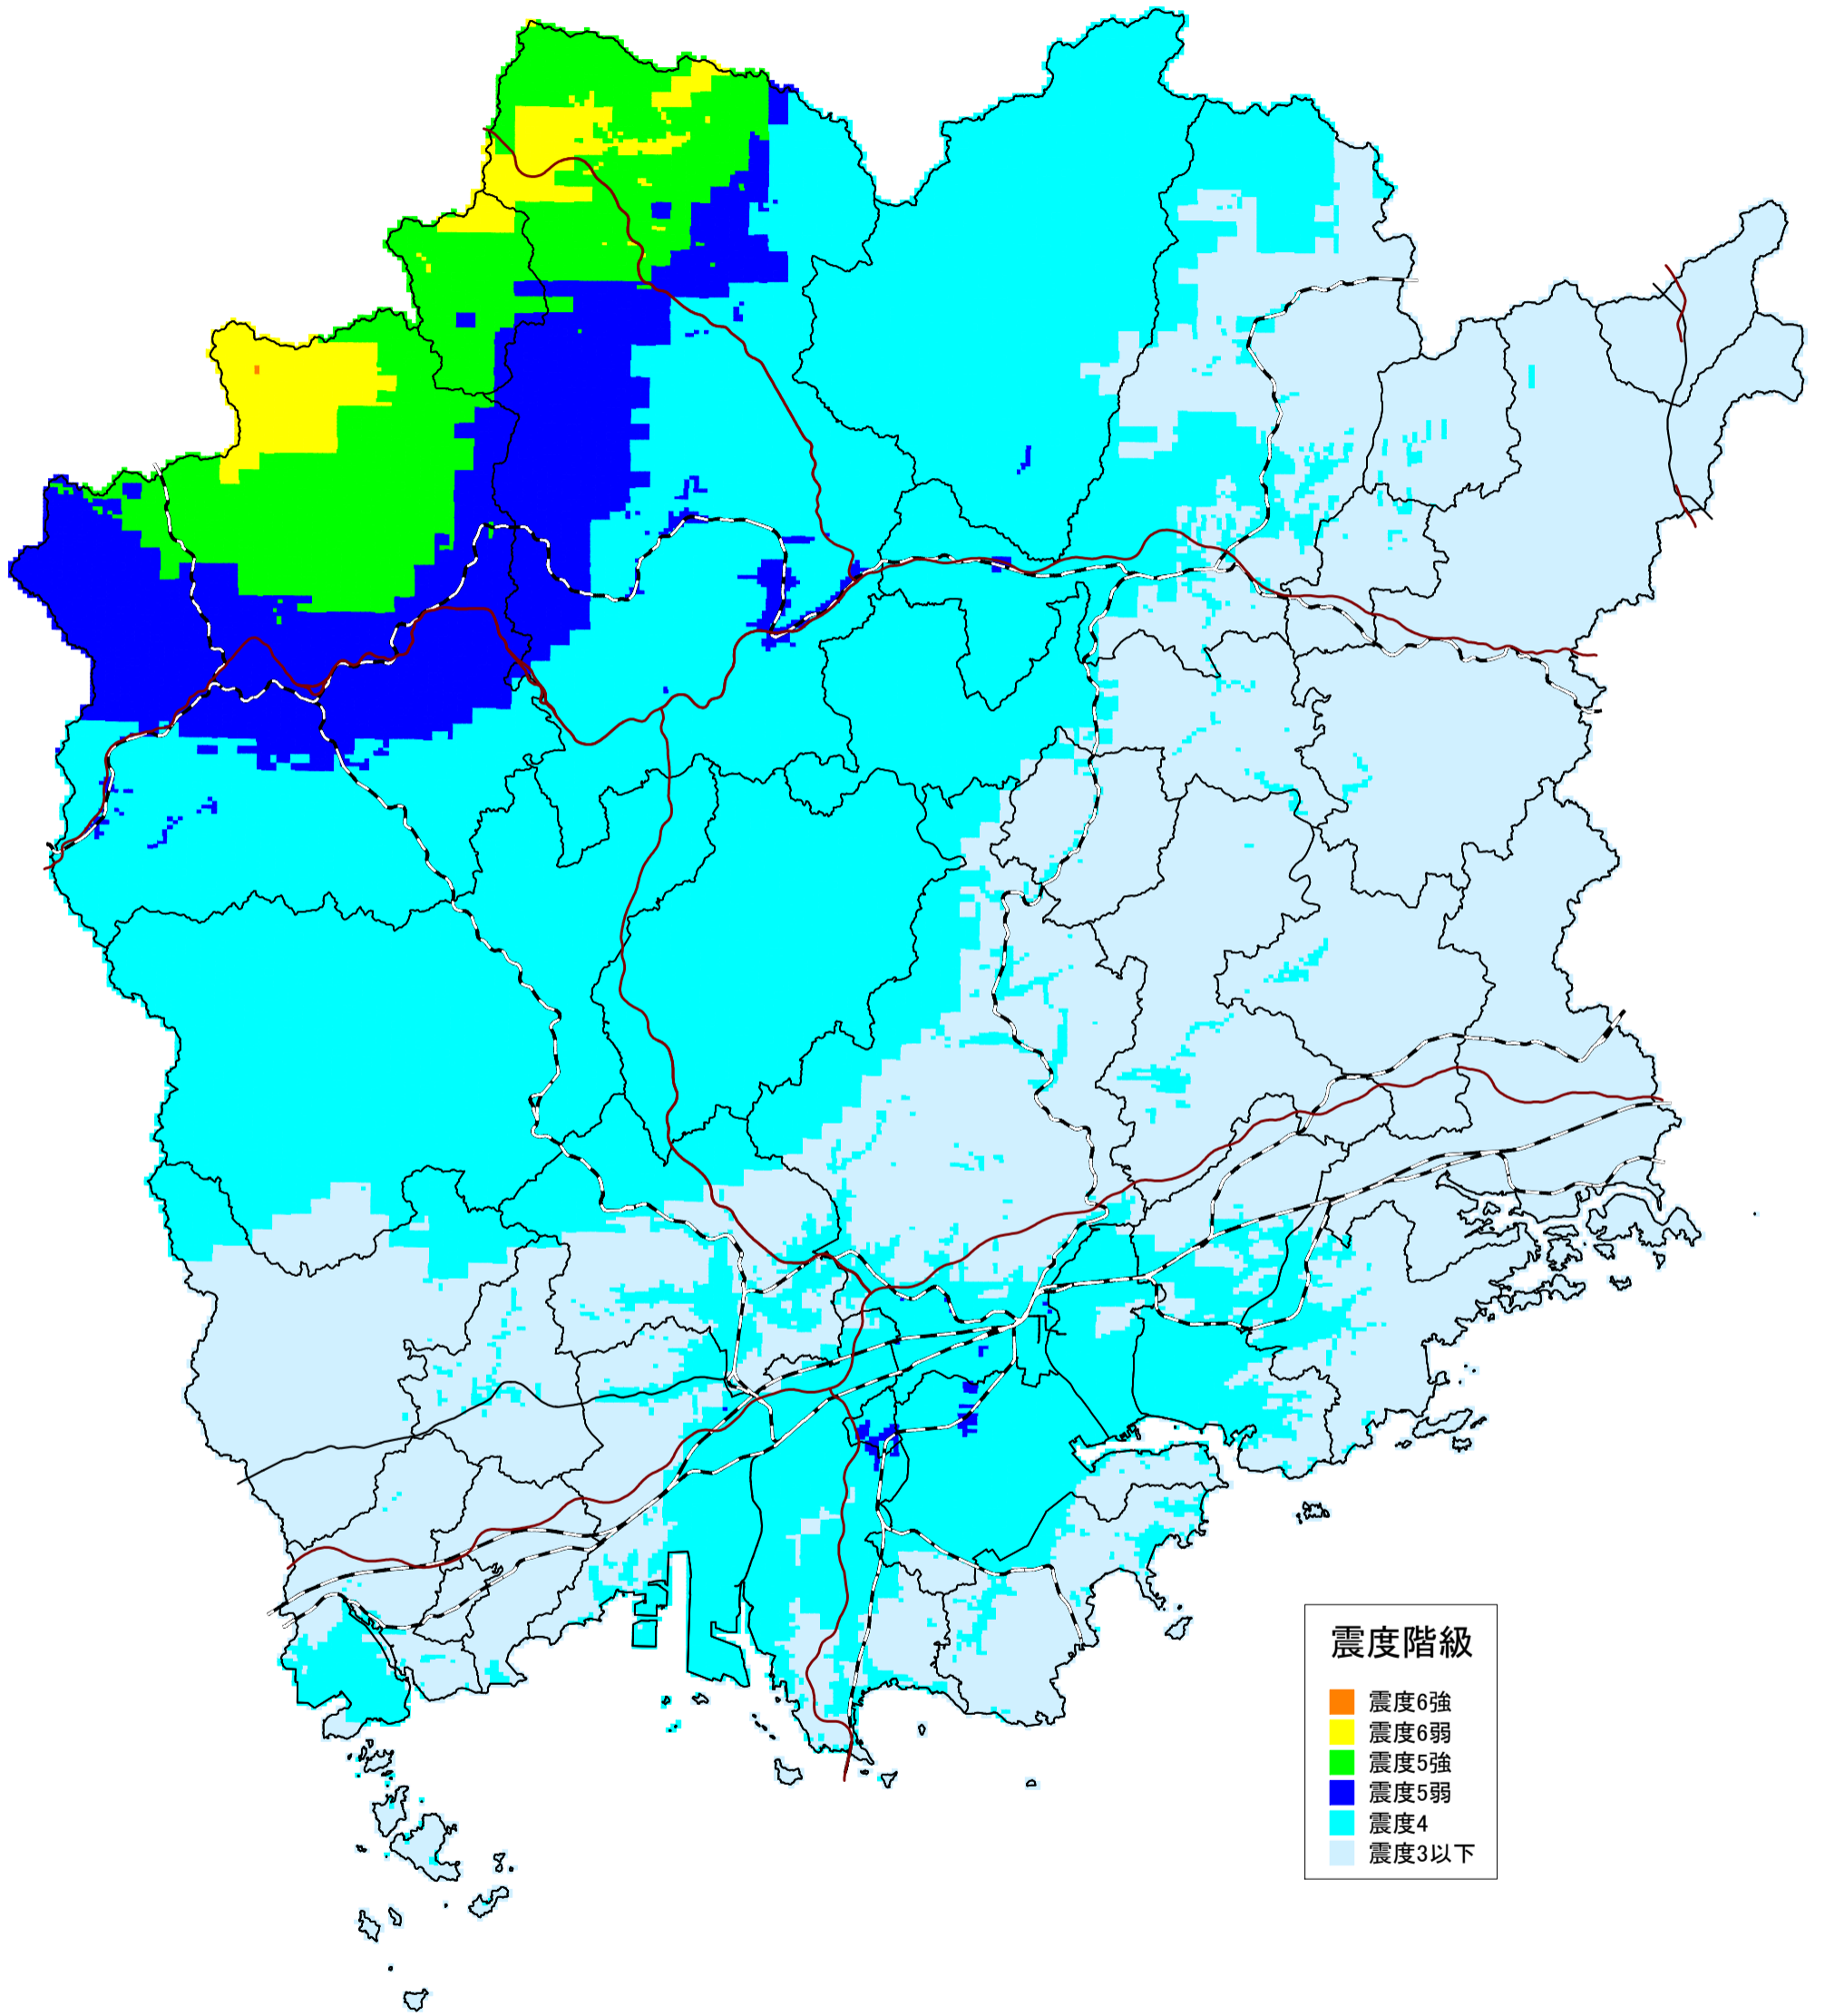

鳥取県西部地震による震度分布図【岡山県想定】

震度階級	
震度6強	震度6弱
震度5強	震度5弱
震度4	震度3以下

鳥取県西部地震による液状化危険度分布図【岡山県想定】