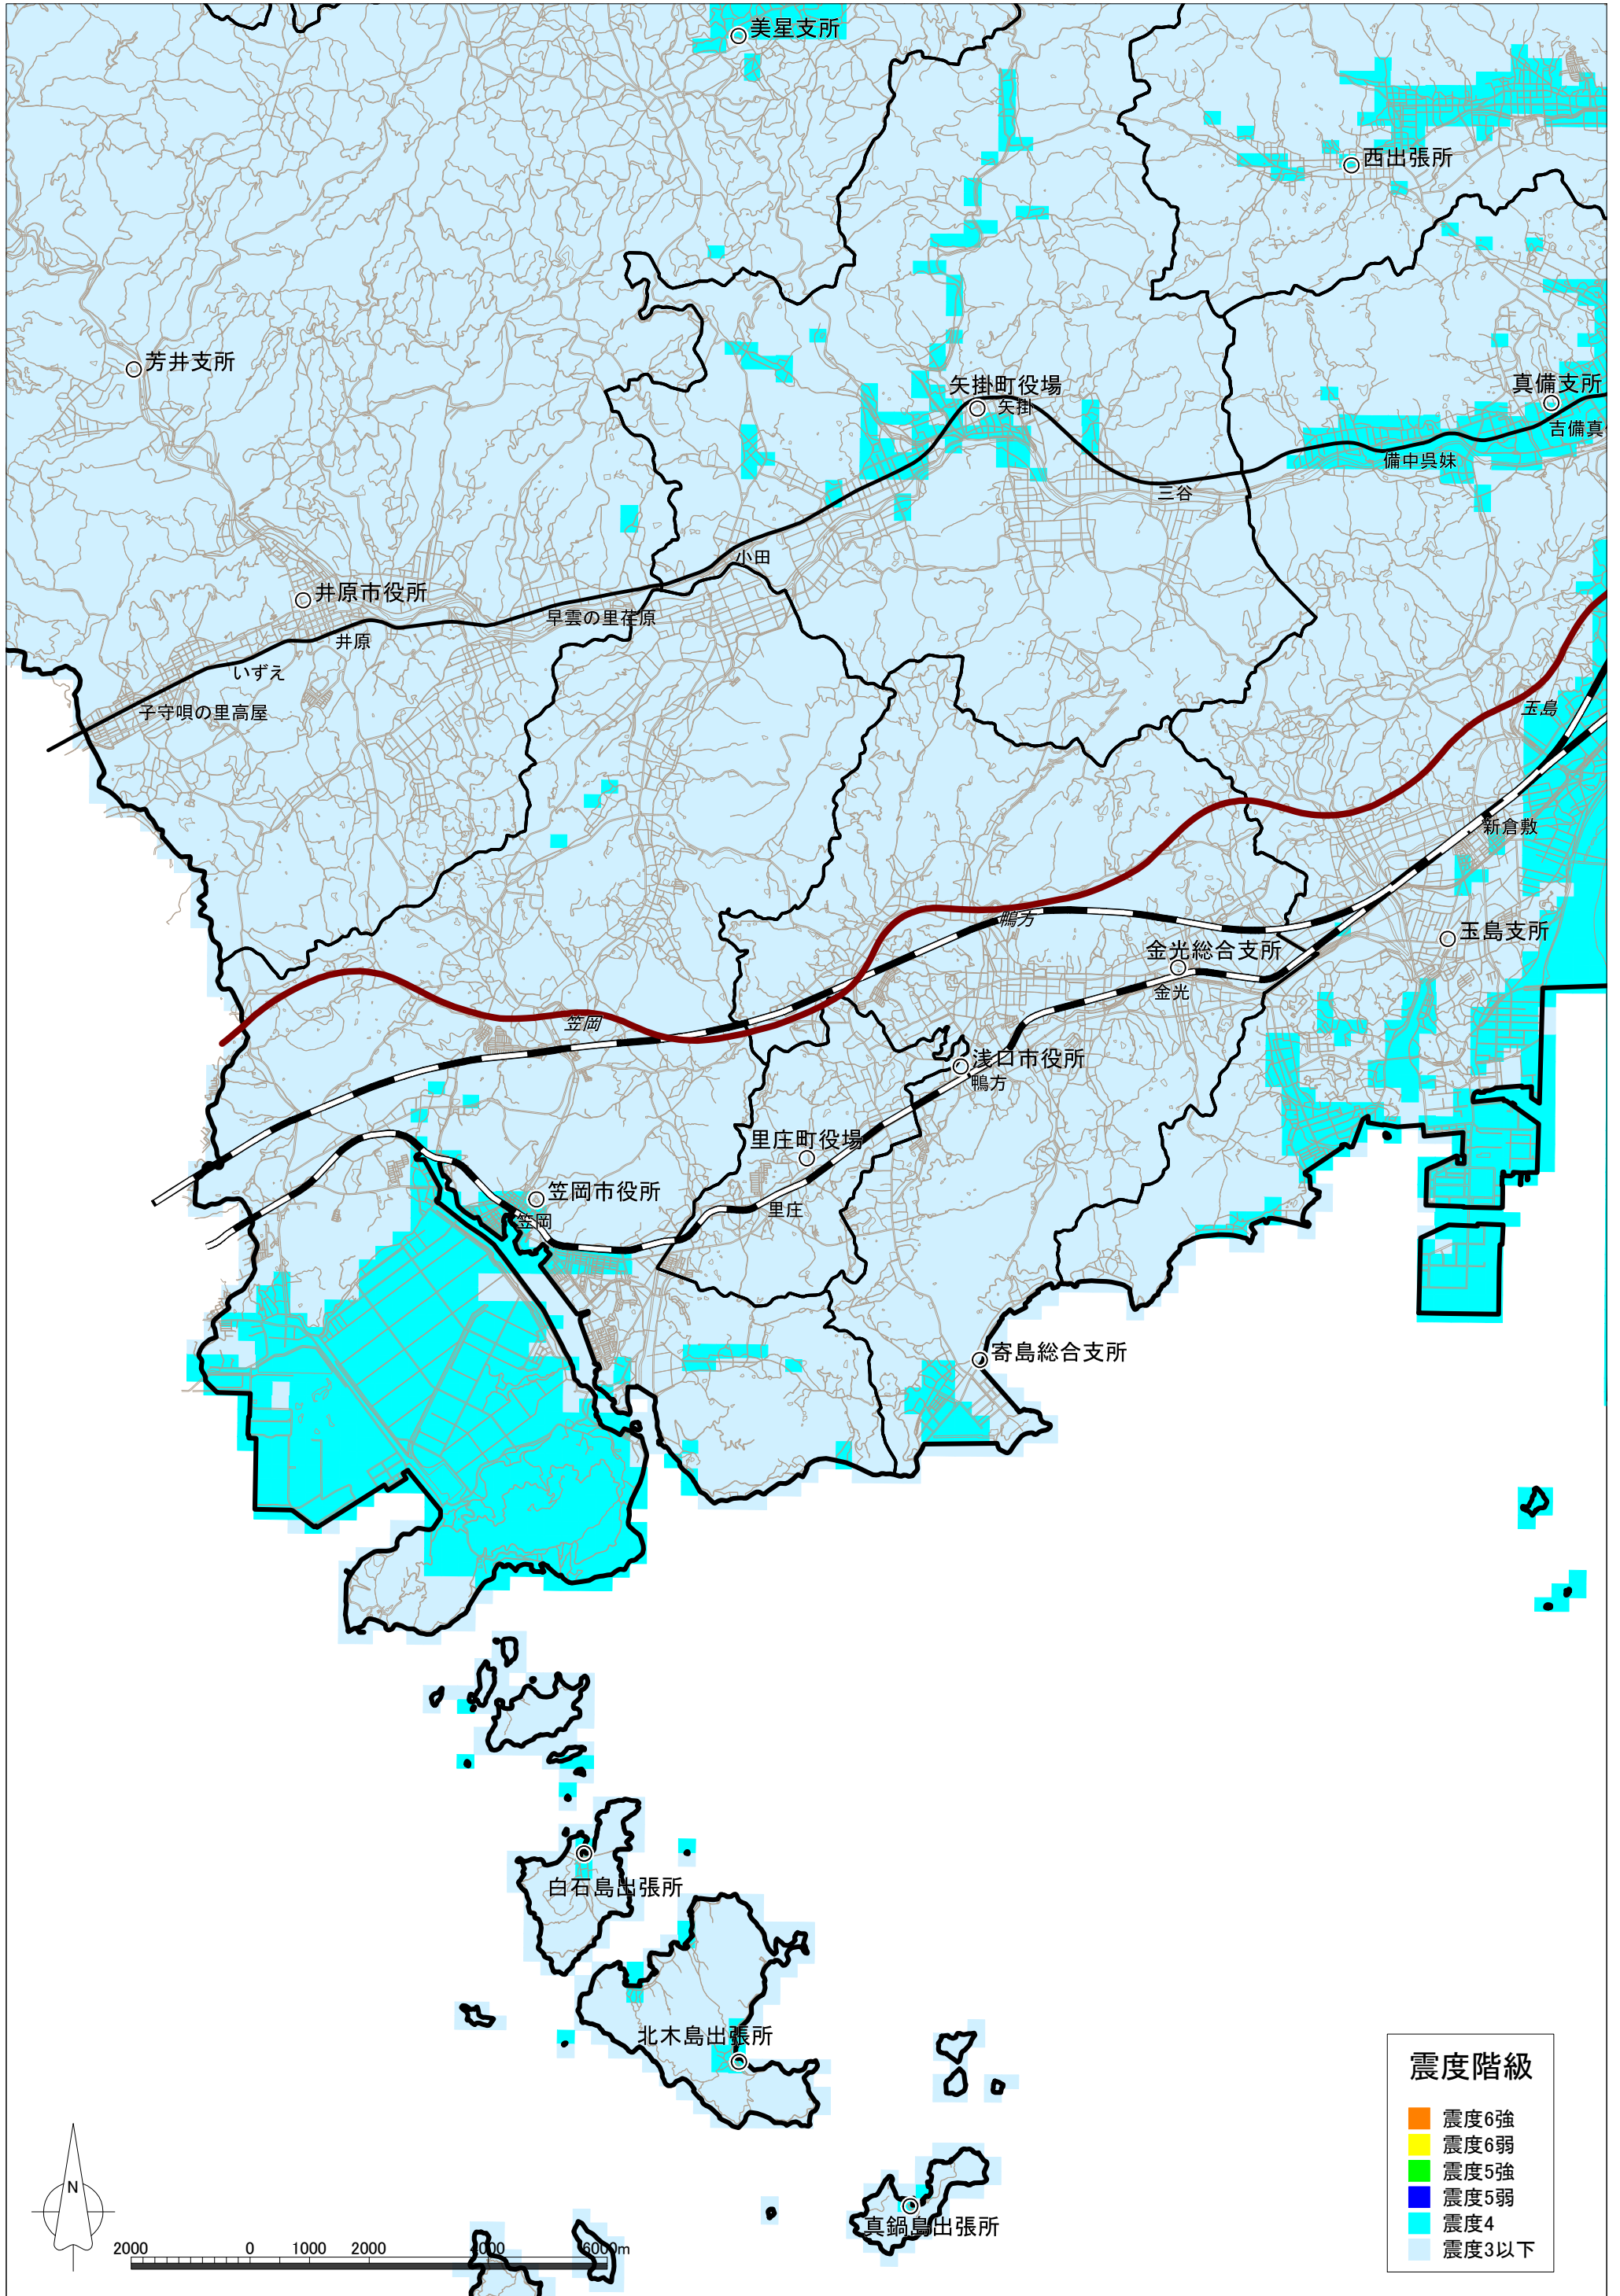

鳥取県西部地震による震度分布図【岡山県想定】 里庄町

鳥取県西部地震による液状化危険度分布図【岡山県想定】 里庄町