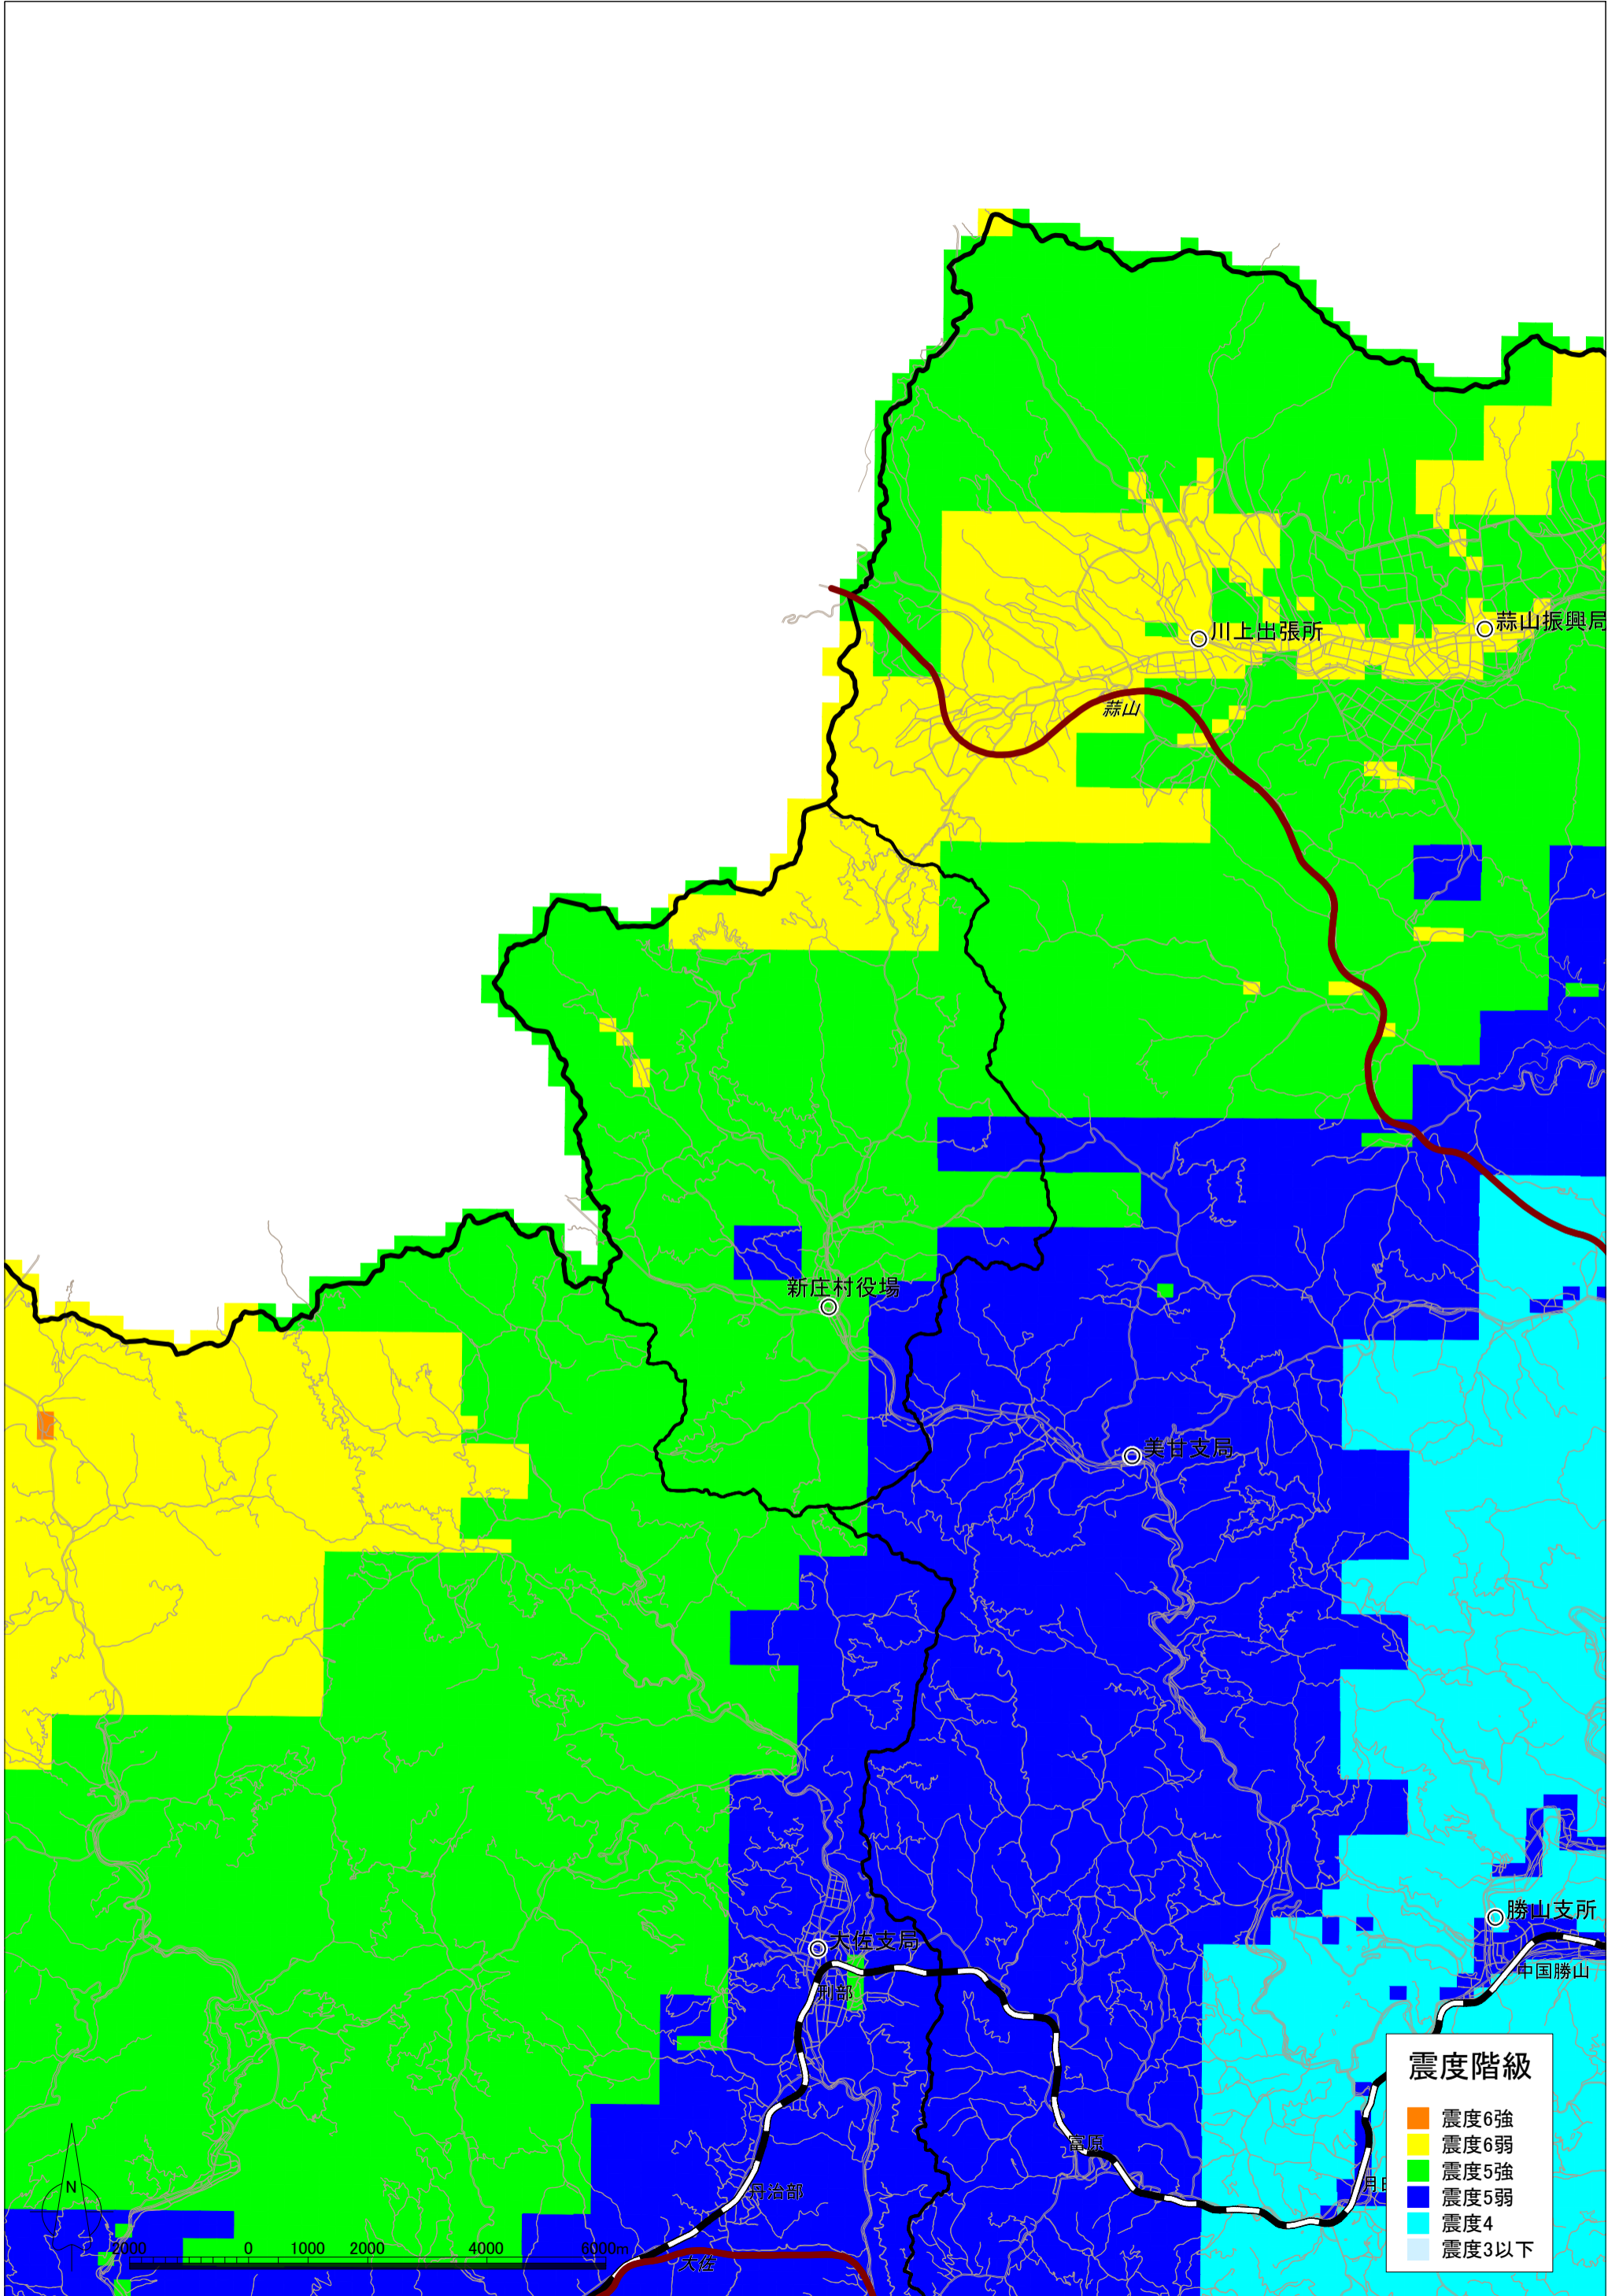

鳥取県西部地震による震度分布図【岡山県想定】 新庄村

鳥取県西部地震による液状化危険度分布図【岡山県想定】 新庄村