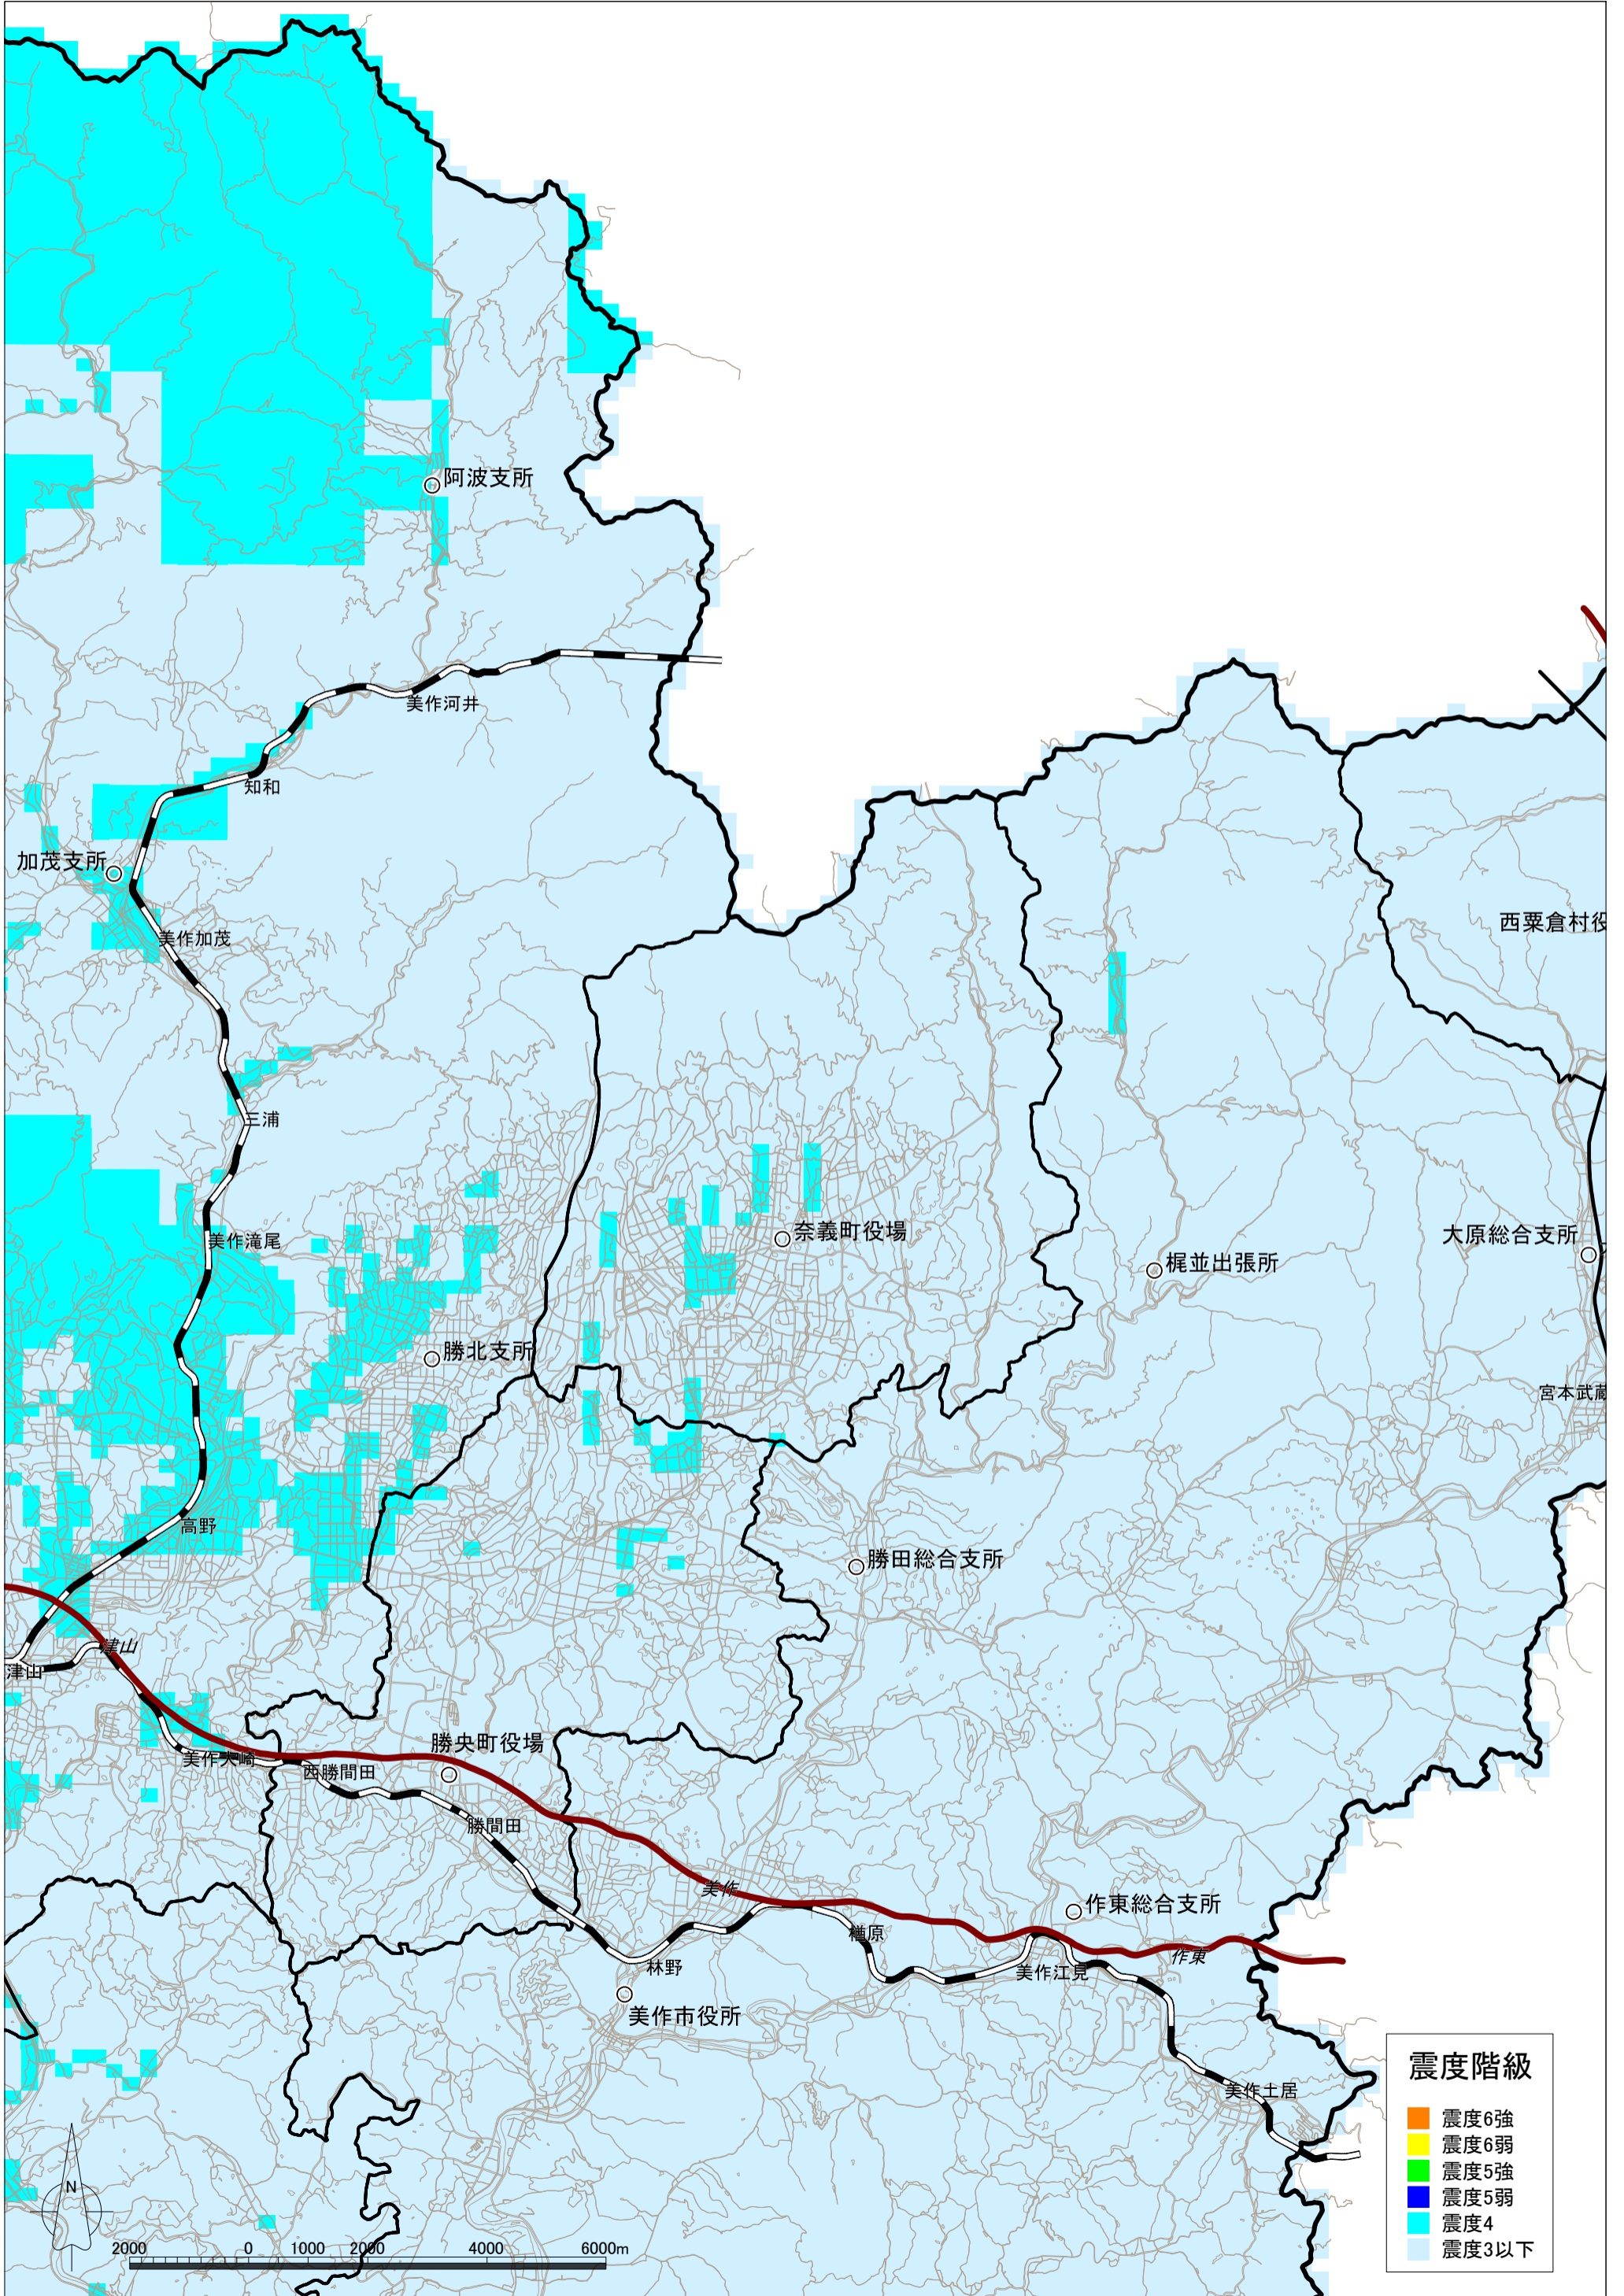

鳥取県西部地震による震度分布図【岡山県想定】 奈義町

鳥取県西部地震による液状化危険度分布図【岡山県想定】 奈義町