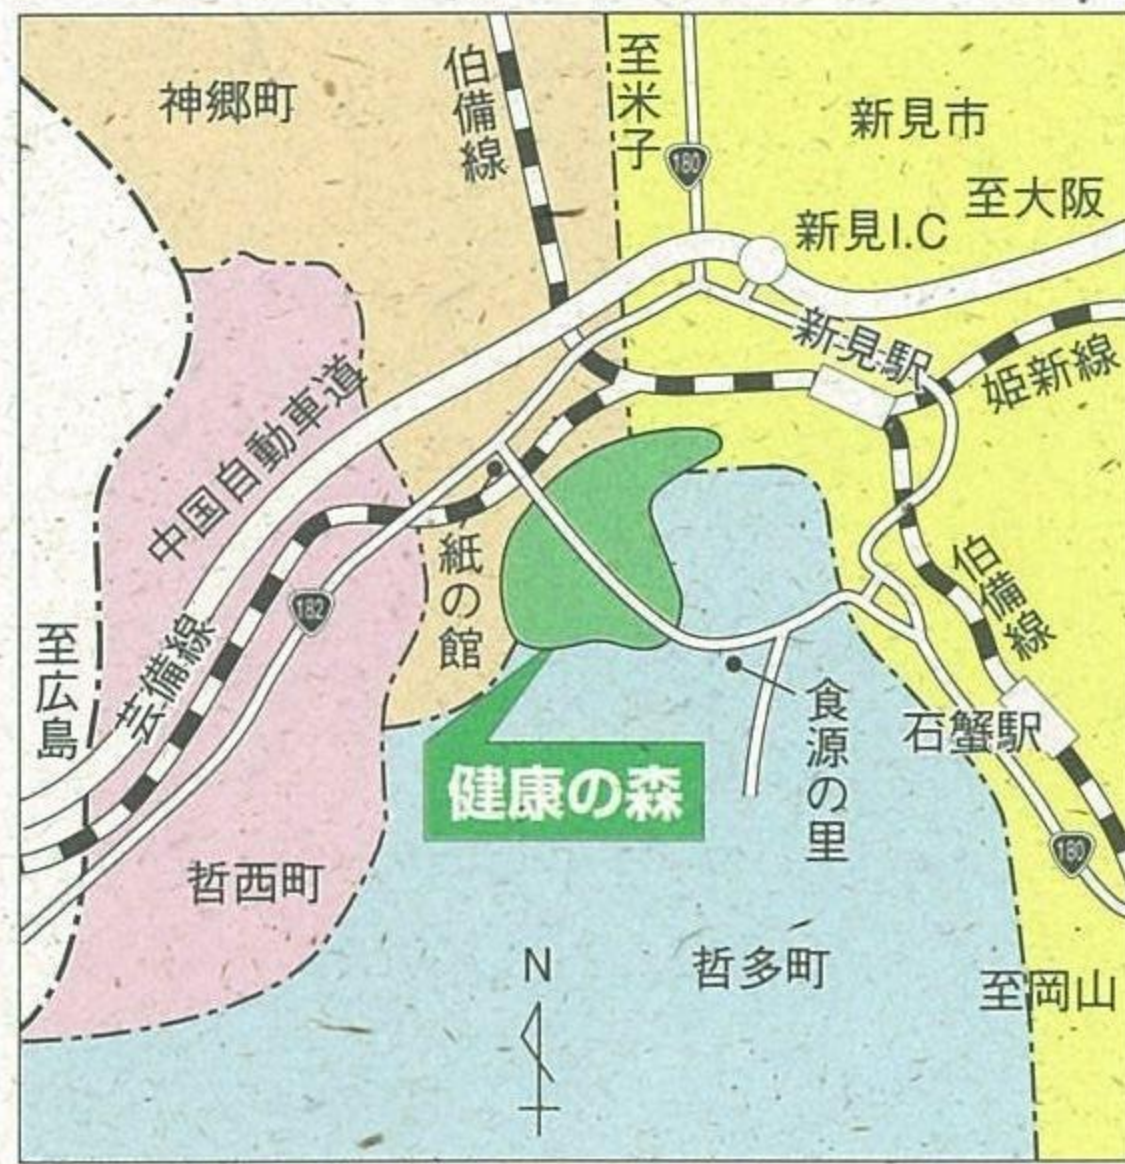

健康の森 ガイドマップ

「健康の森」は、「森づくり、人づくり、地域づくり」を基本理念に豊かな自然を育てながら、気軽に自然に親しみ、訪れる人が心も体もリフレッシュできる場として整備しています。

- 位置 / 新見市、旧：神郷町、旧：哲多町
- 総面積 / 約250ヘクタール
- 地形 / 標高440メートル～550メートル
- 事業主体 / 岡山県

GUIDE

- 園路
- 道路
- ネイチャートレイル
- 森林
- 駐車場
- 広場
- 池

ネイチャートレイル
森の中に入って自然とふれあう散策路。自然について学習できる観察ポイントや休憩ベンチが所々に作られています。視覚障害者のコースもあります。

ふれあい広場
4.5haの広々とした芝生と草原の広場。グラウンドゴルフ、フリスビー、ピクニック、イベントと多目的に利用できます。

健康の森学園
養護学校と授産施設を一体化したユニークな知的障害者の学園。のびのびとした学園生活を送れる豊かな自然環境があります。

管理棟 (ビジターハウス)
健康の森全体の利用案内施設。管理人が常駐しています。休憩、トイレのほか研修会などにも利用できます。

- 健康の森 利用のご案内
開園時間 / AM9:00～PM17:00
(開園時間は変更する場合があります。くわしくは「健康の森」管理棟までお問い合わせください。)
- 健康の森内でのお願い
健康の森をご利用の際は次の事をお守りください。
1.健康の森の各種の施設はお互い大切に扱ってください。
2.植物を折ったり、動物をつかまったりしないでください。
3.たき火や花火などの火を使うことは禁止されています。
4.「立入禁止」やサクで囲んでいる場所は、危険区域や植物等を保護している所ですので、立ち入らないように注意してください。
5.ゴミ、空き缶等は各自持ち帰ってください。
6.タバコは確実に火を消し、吸い殻を投げ捨てないでください。
7.小さなお子様をお連れの方は、お子様から目を離さないよう注意してください。
8.健康の森利用者や管理の迷惑となることはご遠慮ください。
健康の森内での次のような行為は許可が必要となります。くわしくは健康の森管理等におたずねください。
1.競技会、集会、展示会等を催すこと。
2.募金やアンケート調査をすること。
3.ロケーションすること。
4.物を販売、頒布すること。
- ＜問い合わせ先＞
「健康の森」管理棟
〒719-3611
岡山県新見市神郷下神代4503
☎(0867)96-3499