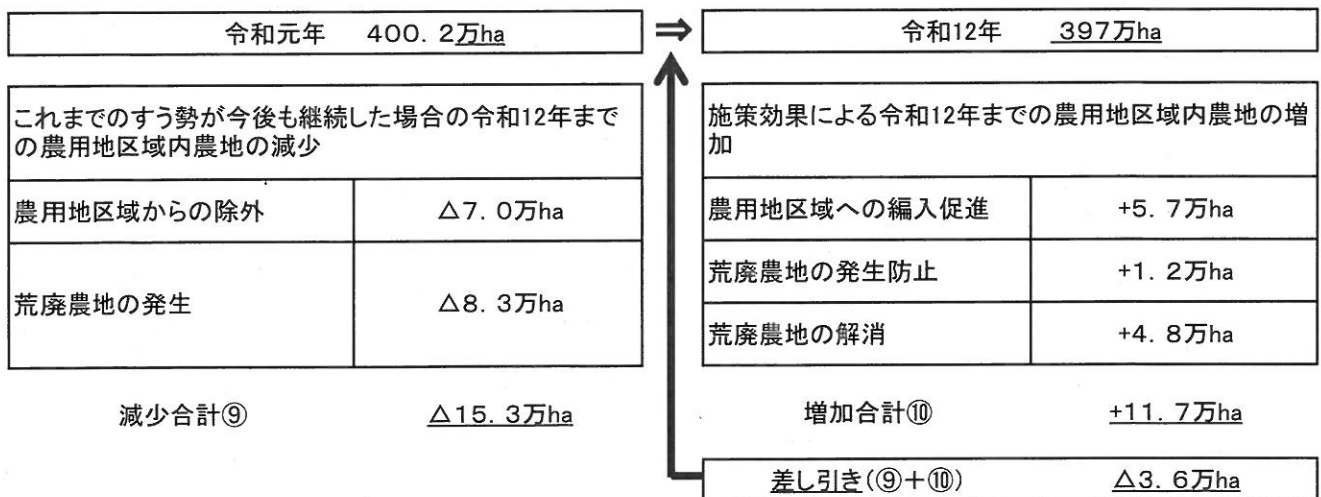

農用地区域内の農地面積の目標

【岡山県】

【参考:国】

《注》 ラウンドの関係により数値が合わない場合がある。