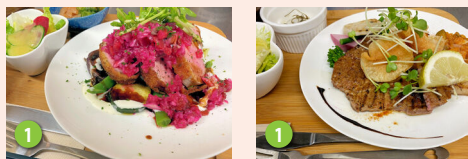

- ① 日替わりランチ・和風ランチ / 1,100円
- ② 日替わり弁当・和風弁当 / 800円
- ③ シフォンケーキ
  プレーン・コーヒーマーブル / 130円
  ほうれん草ピーナッツ / 180円 他
  (大量注文も承っております)

ココで食べられます!
ココで買えます!

CAFÉ ばべの森
玉野市東紅陽台2-19-257
TEL.0863-23-4177
🕒 11:00 ~ 15:00
📅 休 土曜日・日曜日

●お問い合わせ
☎ **0863-23-4177**
FAX **0863-21-4178**
〒706-0131 玉野市東紅陽台2-19-257
HP <https://www.instagram.com/babenomori>
✉ babenomori@coast.ocn.ne.jp