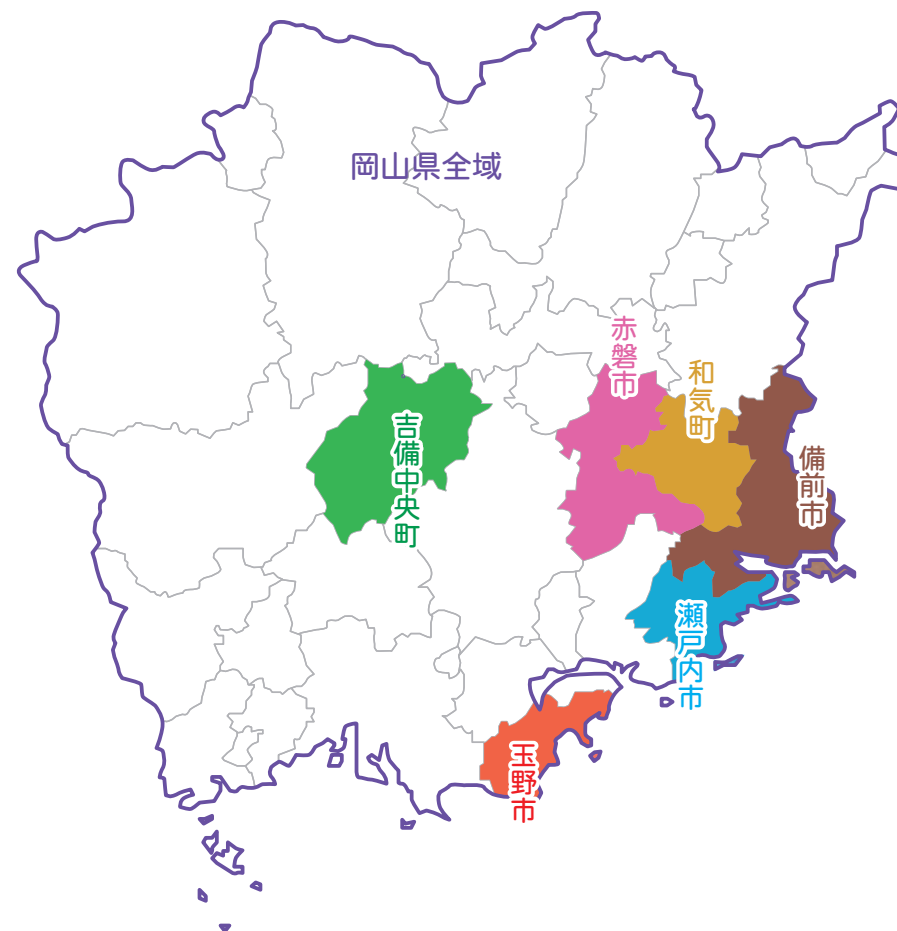

掲載作業所一覧

玉野市

01	クローバー	P8
02	ここ・からワークスタマの	P8
03	玉野スマイルタウン ケアセンターひばり	P9
04	同舟の園	P9
05	ばべの森	P10
06	フクちゃんのパン屋さん	P10
07	地域活動支援センター ほほえみ作業所	P11

備前市

01	いんべ通園センター	P12
02	きずな	P12
03	閑谷ワークセンター・ひなせ	P13
04	光ようらく	P13
05	ひだすき作業所	P14
06	ユートピア	P14
07	レインボーハウス	P15

瀬戸内市

01	at ワークおさふね	P16
02	いこいファーム	P16
03	就労支援センターゆうわ	P17
04	せとうち旭川荘	P17
05	瀬戸内工房	P18
06	瀬戸内市地域生活支援センター スマイル	P18
07	ほほえみわあく	P19
08	みどりの島	P19
09	ももたろうファーム	P20

赤磐市

01	作業処しあわせの家	P21
02	閑谷ワークセンター・あかいわ	P21
03	第一事業所 わかたけ作業所	P22
04	ドリーム・プラネット あかいわ	P22
05	ももっこ作業所	P23
06	ワークス太陽の家	P23

和気町

01	閑谷ワークセンター・わけ	P24
02	藤工房	P24
03	マヤファーム	P25

吉備中央町

01	あぐりねっと加賀	P26
02	岡山ハーモニー	P26
03	吉備の里希望	P27
04	吉備の里チャレンジ	P27
05	吉備の里なでしこ	P28
06	吉備の里ひなぎく	P28
07	きらりファーム	P29
08	せのお農園	P29
09	PAKARA DO (パカラドウ)	P30

岡山県セルフセンター P31～33

掲載エリア

- ○本冊子に掲載された情報は、令和4年8月現在のものです。
- ○作業所は市町別五十音順に掲載されています。なお、一部未掲載の作業所があります。
- ○掲載商品の仕様、価格などは予告なく変更になることがあります。購入をご検討いただく際には、各作業所に直接ご確認ください。