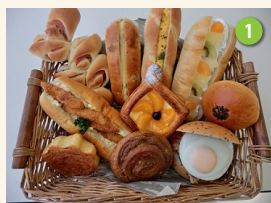

1. 1 パン・洋菓子 / 100円～ 170円
2. 2 日替わり弁当 / 500円

ココで買えます!

味彩

和気郡和気町原703-1(リバーサイド和気)
TEL.0869-93-0299

🕒 11:00 ~ 14:00 📅 休 土・日・祝

【パン班】菓子パン・洋菓子(約40種類)の製造販売をしています。大口の予約販売もしております。

【ワーク班】町より藤公園管理業務の委託作業、地元企業からの下請け作業、農福連携事業に取り組んでいます。

【味彩】令和2年度よりテイクアウトを始め、地産地消をコンセプトにした日替わり弁当を製造販売しています。また、店内ではわけ事業所で作ったパンや洋菓子の販売もしています。

●お問い合わせ

☎ 0869-93-3898 FAX 0869-93-3893

〒709-0412 和気郡和気町藤野1025-2

HP <http://fujinosato-wake.org>

✉ fujikoubou-0225@orchid.plala.or.jp