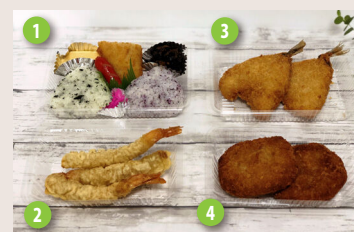

- ① おにぎり弁当 / 300円
- ② エビ天 / 160円(3本入り)
- ③ アジフライ / 140円(2枚入り)
- ④ コロケ / 160円(2個入り)
- ⑤ 鶏の唐揚げ / 120円(3個入り)
- ⑥ アジの南蛮漬け / 130円(1パック)
- ⑦ ポテトサラダ / 140円(1パック)

ココで買えます!

閑谷ワークセンター・ひなせ内 売店

備前市日生町日生803-1

🕒 9:45 ~ 11:45 📅 休 土曜・日曜・祝日

●お問い合わせ

☎ 0869-72-9808
FAX 0869-72-9809
〒701-3204 備前市日生町日生803-1
✉ shizutani-work-hinase@shizutani.or.jp