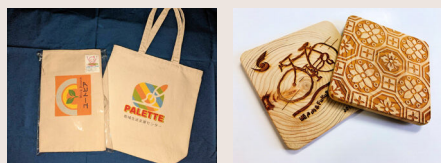

ユートピア

B その他

特定非営利活動法人 東備