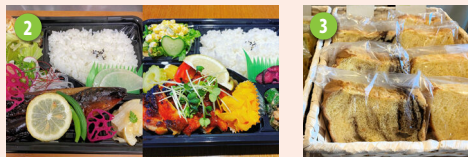

- ① 日替わりランチ・和風ランチ / 1,100円
- ② 日替わり弁当・和風弁当 / 800円
- ③ シフォンケーキ
  プレーン・コーヒーマーブル / 130円
  ほうれん草ピーナッツ / 180円 他
  (大量注文も承っております)

ココで食べられます!
ココで買えます!

CAFÉ ばべの森
玉野市東紅陽台2-19-257
TEL.0863-23-4177
🕒 11:00 ~ 15:00
📅 休 土曜日・日曜日

●お問い合わせ
☎ **0863-23-4177**
FAX **0863-21-4178**
〒706-0131 玉野市東紅陽台2-19-257
HP <https://www.instagram.com/babenomori>
✉ babenomori@coast.ocn.ne.jp