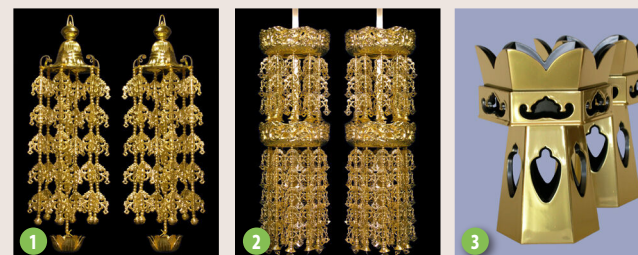

●お問い合わせ

☎ 0869-92-4433
FAX 0869-92-4434
〒705-0021 備前市西片上1241
HP <https://aozorakai.org/>

- ① 隅環珞(すみようらく) / 580円 ~ 16,360円
- ② 輪燈環珞(りんとうようらく) / 18,790円 ~ 51,190円
- ② 供花(くげ) / 530円 ~ 6,150円

光ようらくは、昭和11年より仏具の環珞(ようらく)を製造する事業を始め、戦後も事業を続ける中、多くの障害者の方を雇用するようになり、平成27年10月より就労継続支援A型事業所として、令和3年10月より就労継続支援B型事業所として仏具の製造を行っています。