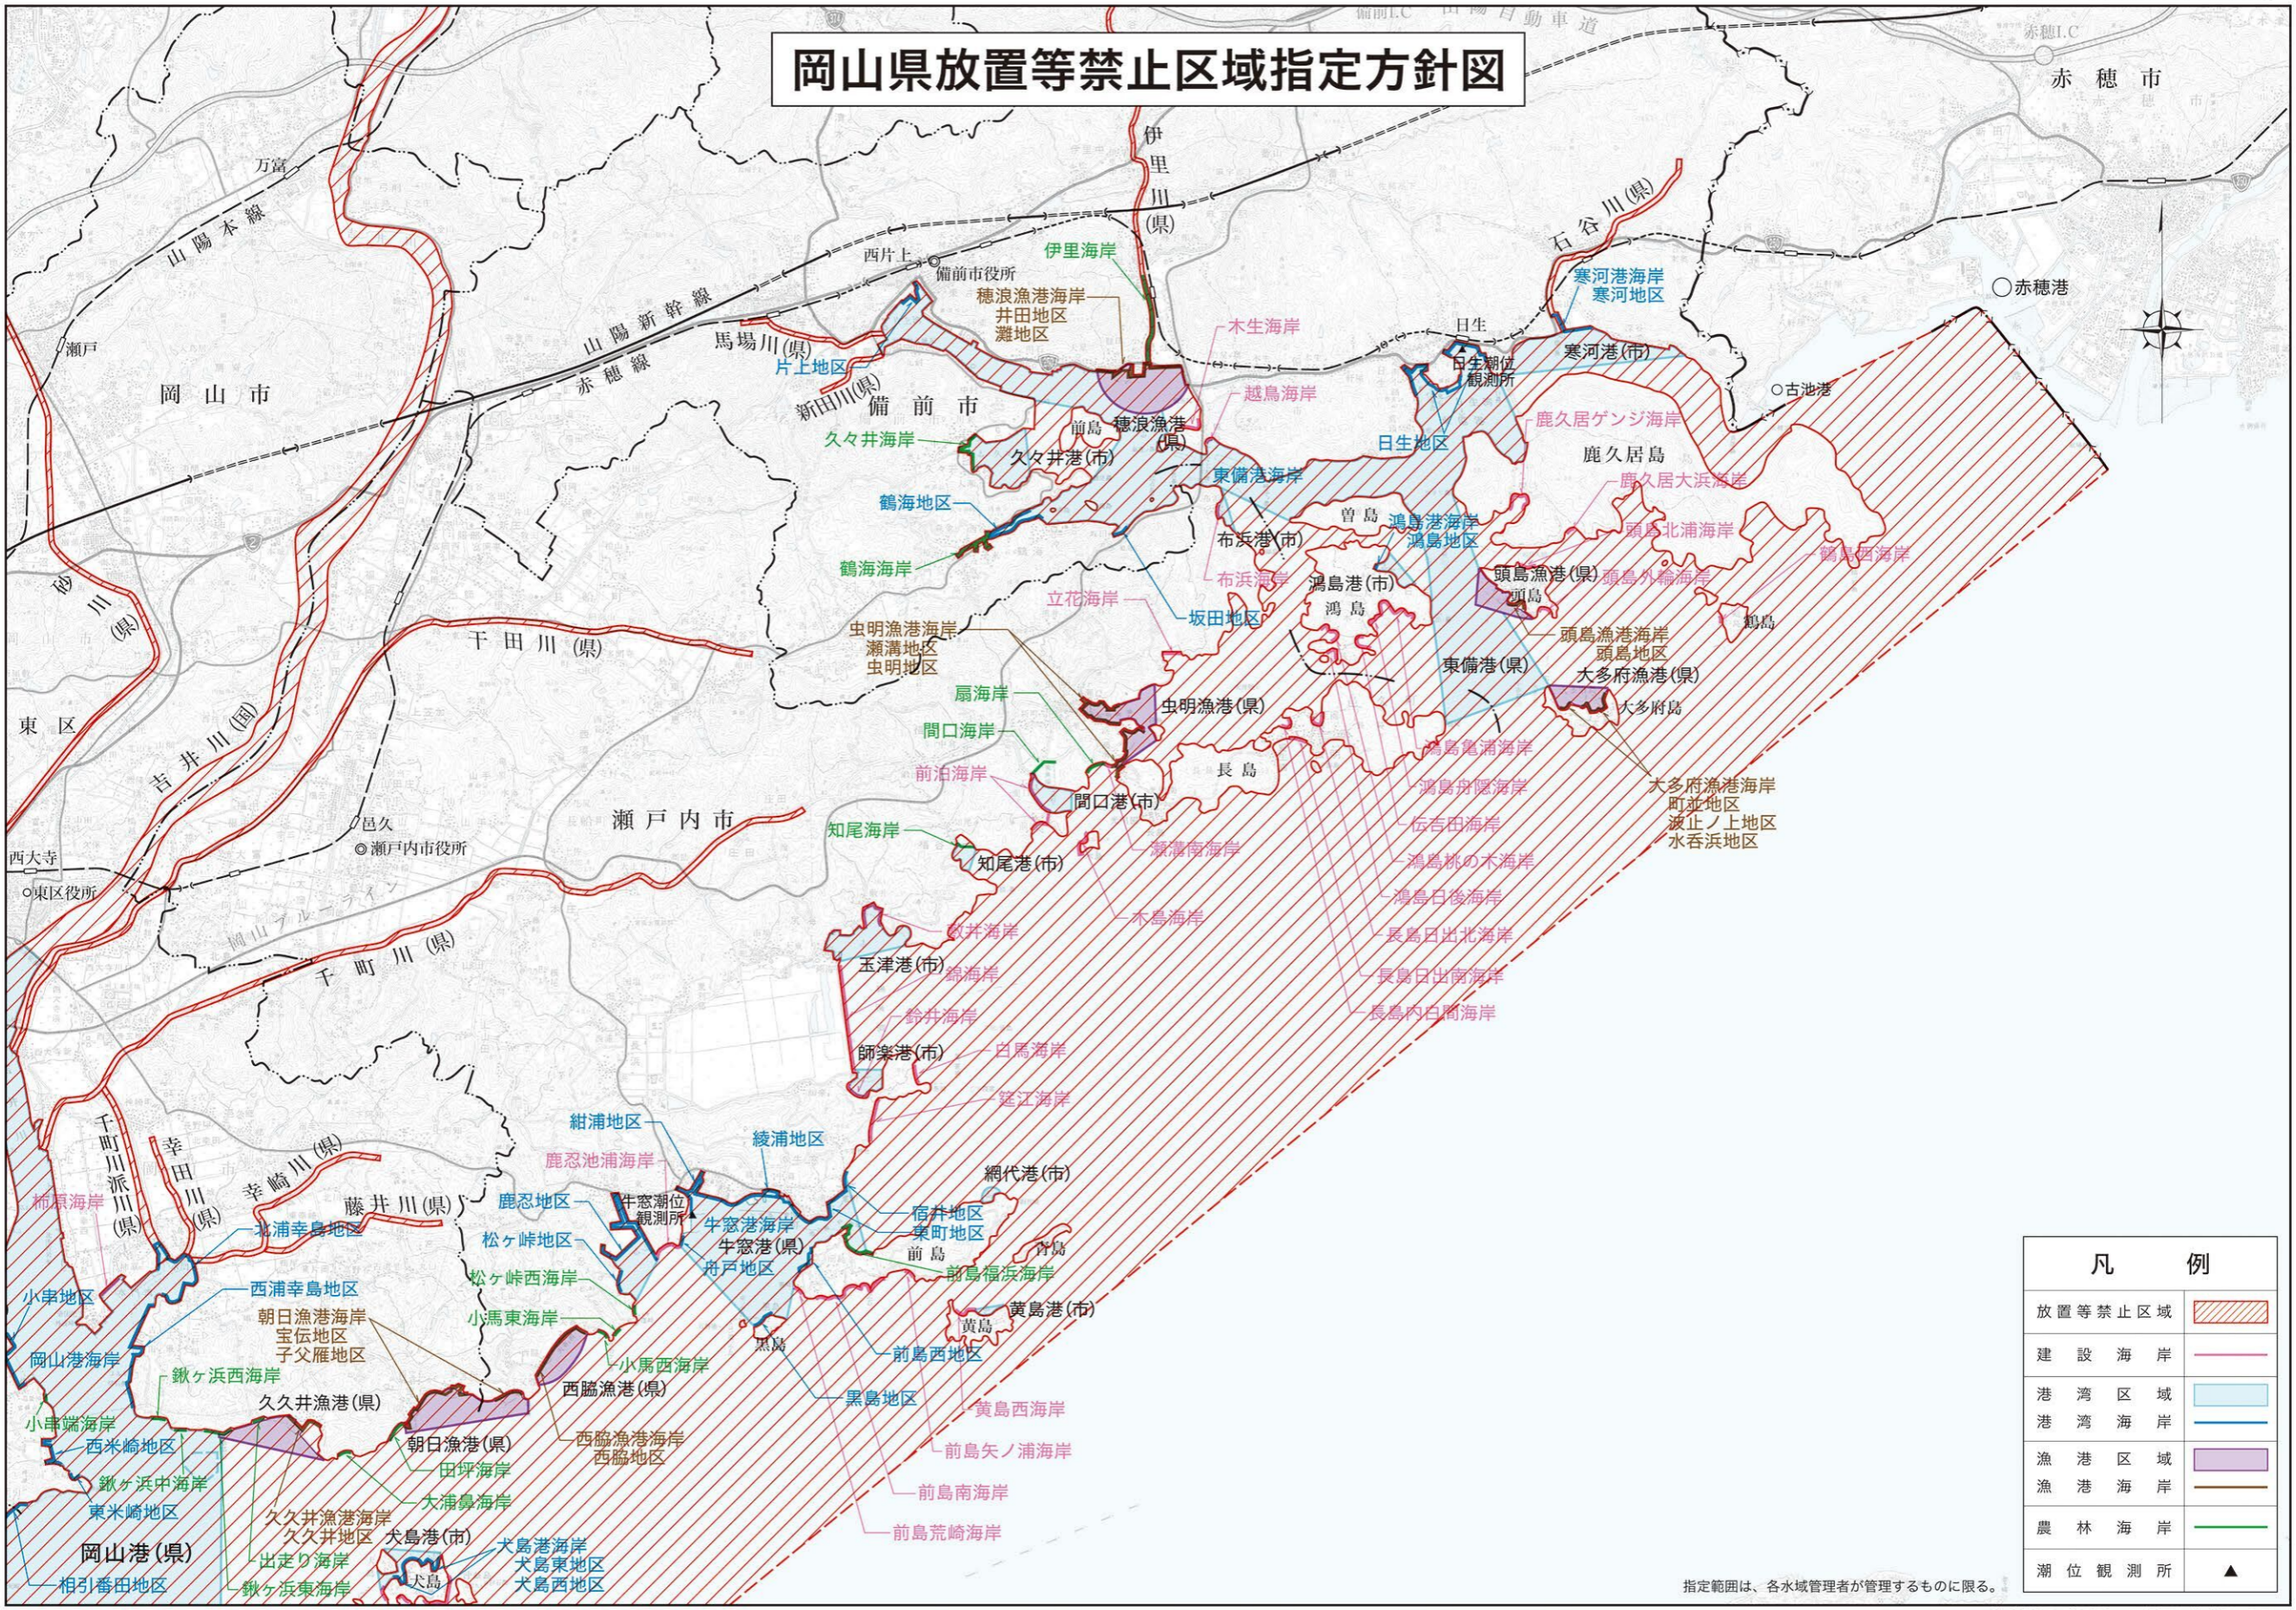

令和五年三月

岡山県放置等禁止区域指定方針図

(不許複製) 岡山県

凡 例	
放置等禁止区域	
建設海岸	
港湾区域	
漁港区域	
農林海岸	
潮位観測所	

指定範囲は、各水域管理者が管理するものに限る。