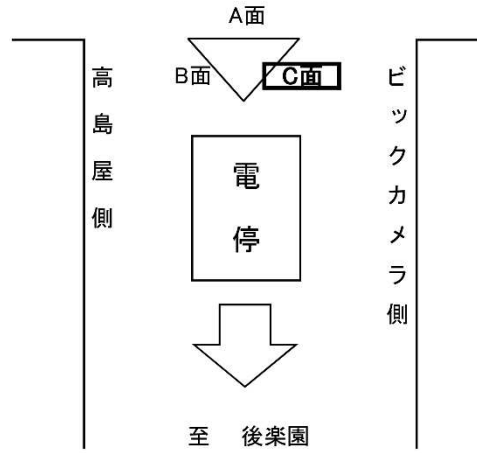

電 停 前

4/9
(日 曜 日)

明るい未来へ
さあ 1 票!!

岡山市議会議員選挙 **岡山県議会議員選挙**

岡山県選挙管理委員会
岡山市選挙管理委員会

岡 山 駅