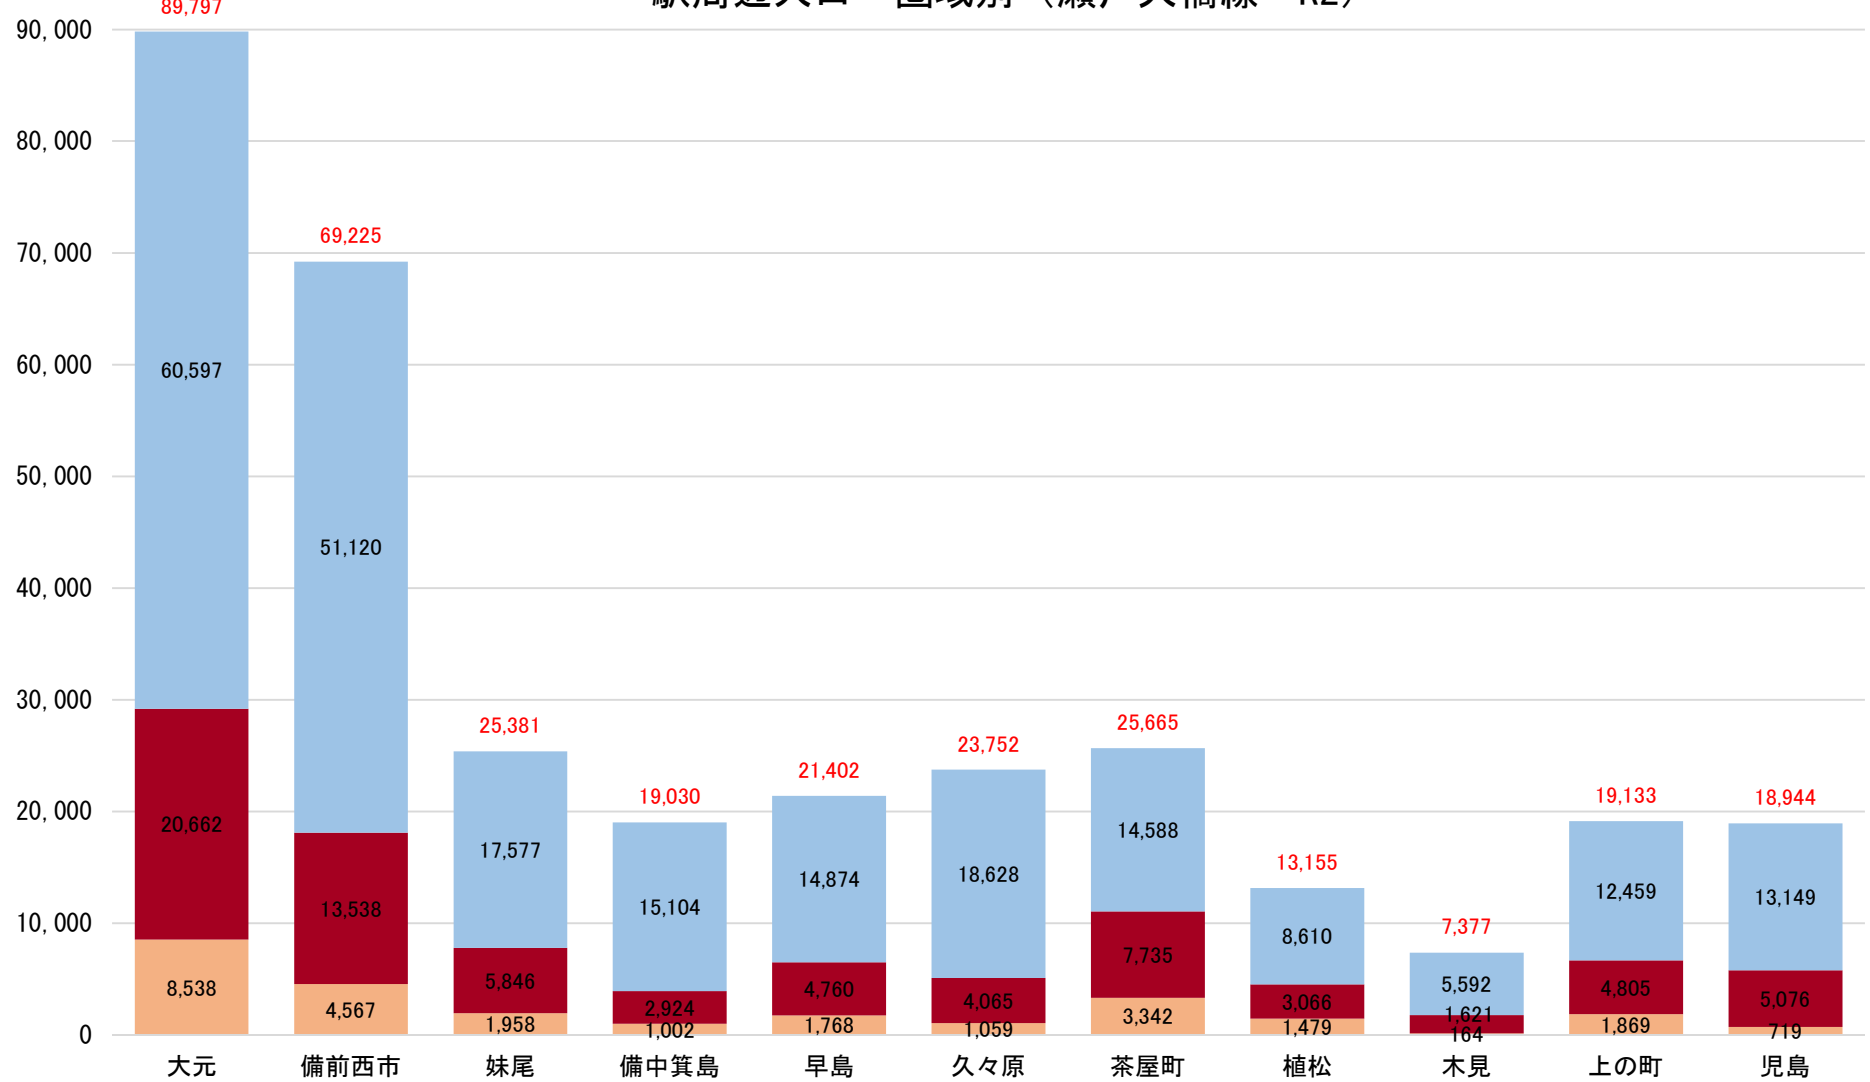

駅周辺人口・圏域別（山陽本線 東方面・R2）

0.5km圏内 1km圏内 2km圏内 合計

駅周辺人口・圏域別（姫新線・R2）

0.5km圏内 1km圏内 2km圏内 合計

駅周辺人口・圏域別（赤穂線・R2）

0.5km圏内 1km圏内 2km圏内 合計

駅周辺人口・圏域別（桃太郎線・R2）

0.5km圏内 1km圏内 2km圏内 合計

駅周辺人口・圏域別（宇野みなと線・R2）

駅周辺人口・圏域別（瀬戸大橋線・R2）

0.5km圏内 1km圏内 2km圏内 合計

駅周辺人口・圏域別（芸備線・R2）

0.5km圏内 1km圏内 2km圏内 合計

駅周辺人口・圏域別（因美線・R2）

0.5km圏内 1km圏内 2km圏内 合計