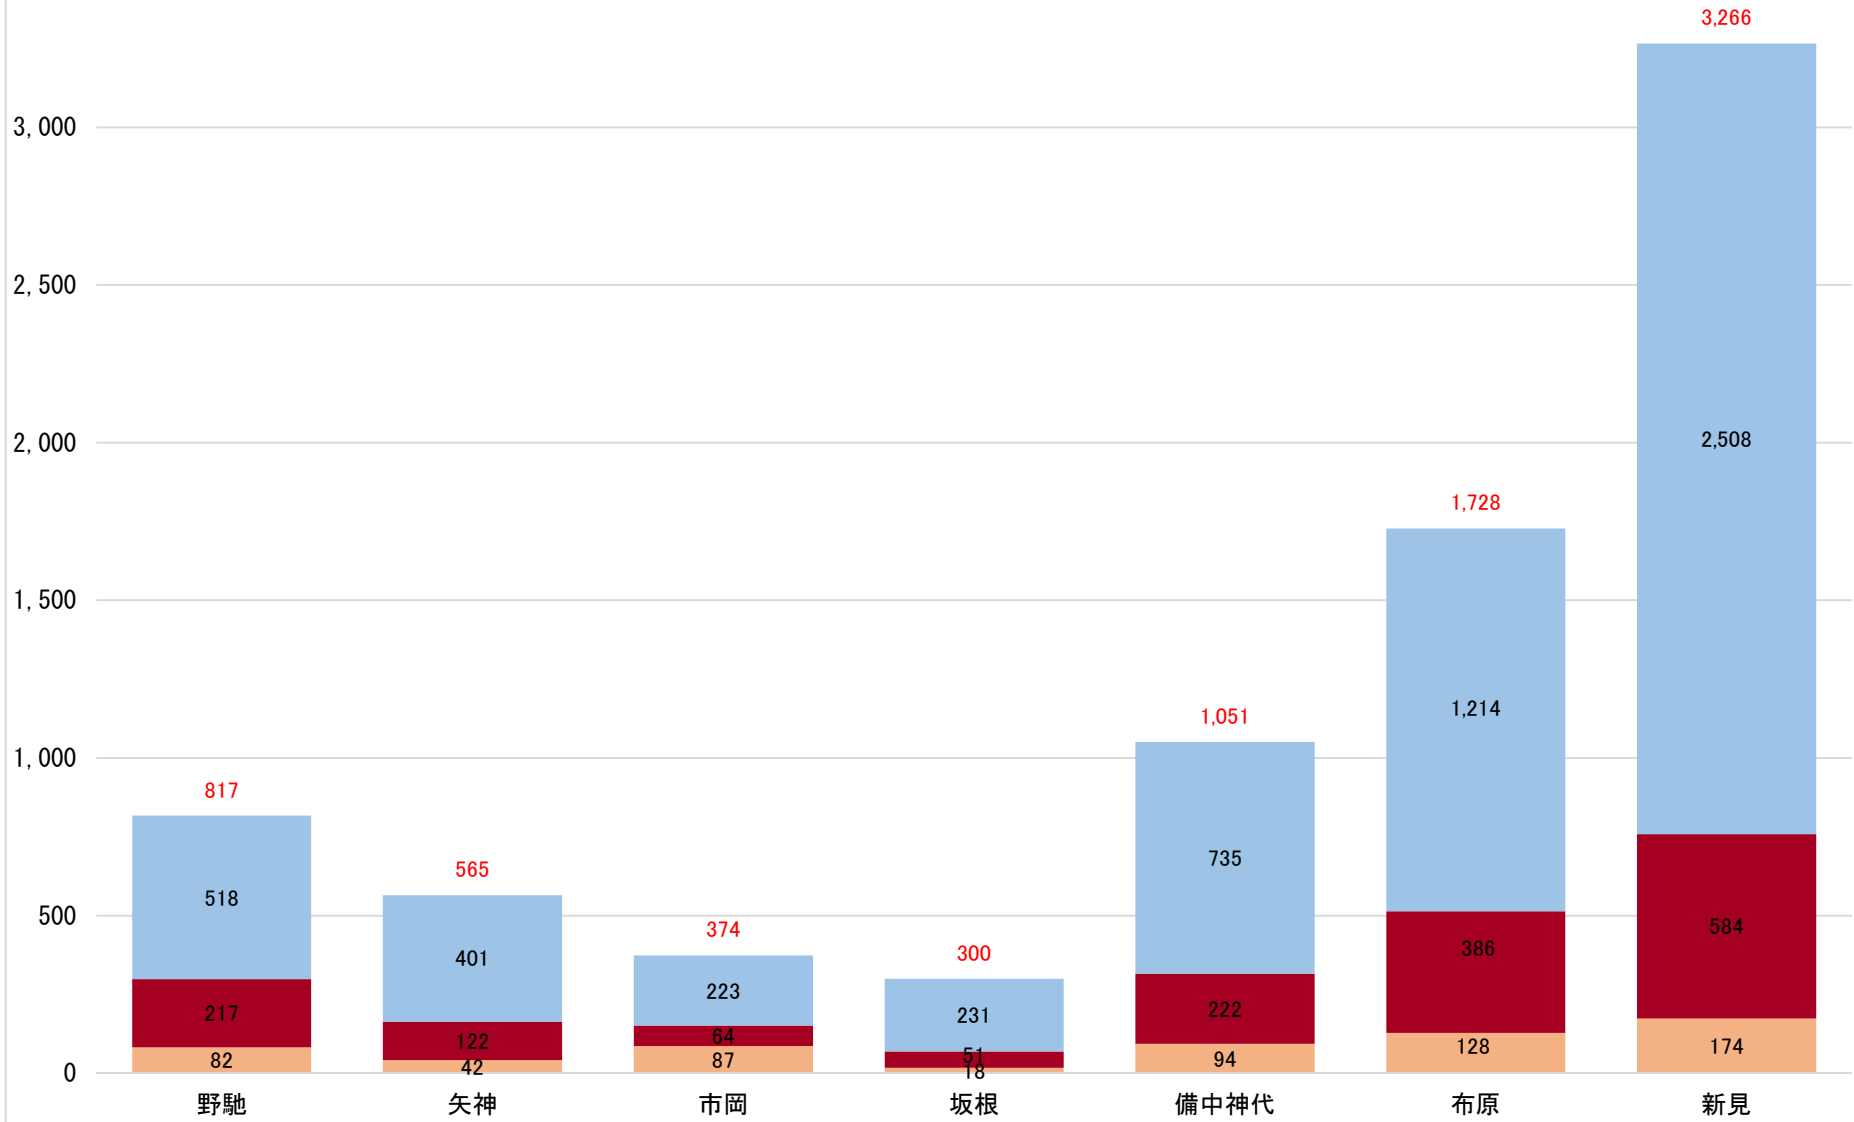

駅周辺人口・圏域別（山陽本線 東方面・R2）

0.5km圏内 1km圏内 2km圏内 合計

駅周辺人口・圏域別（姫新線・R2）

0.5km圏内 1km圏内 2km圏内 合計

駅周辺人口・圏域別（赤穂線・R2）

0.5km圏内 1km圏内 2km圏内 合計

駅周辺人口・圏域別（桃太郎線・R2）

0.5km圏内 1km圏内 2km圏内 合計

駅周辺人口・圏域別（宇野みなと線・R2）

駅周辺人口・圏域別（瀬戸大橋線・R2）

0.5km圏内 1km圏内 2km圏内 合計

駅周辺人口・圏域別（芸備線・R2）

0.5km圏内 1km圏内 2km圏内 合計

駅周辺人口・圏域別（因美線・R2）

0.5km圏内 1km圏内 2km圏内 合計