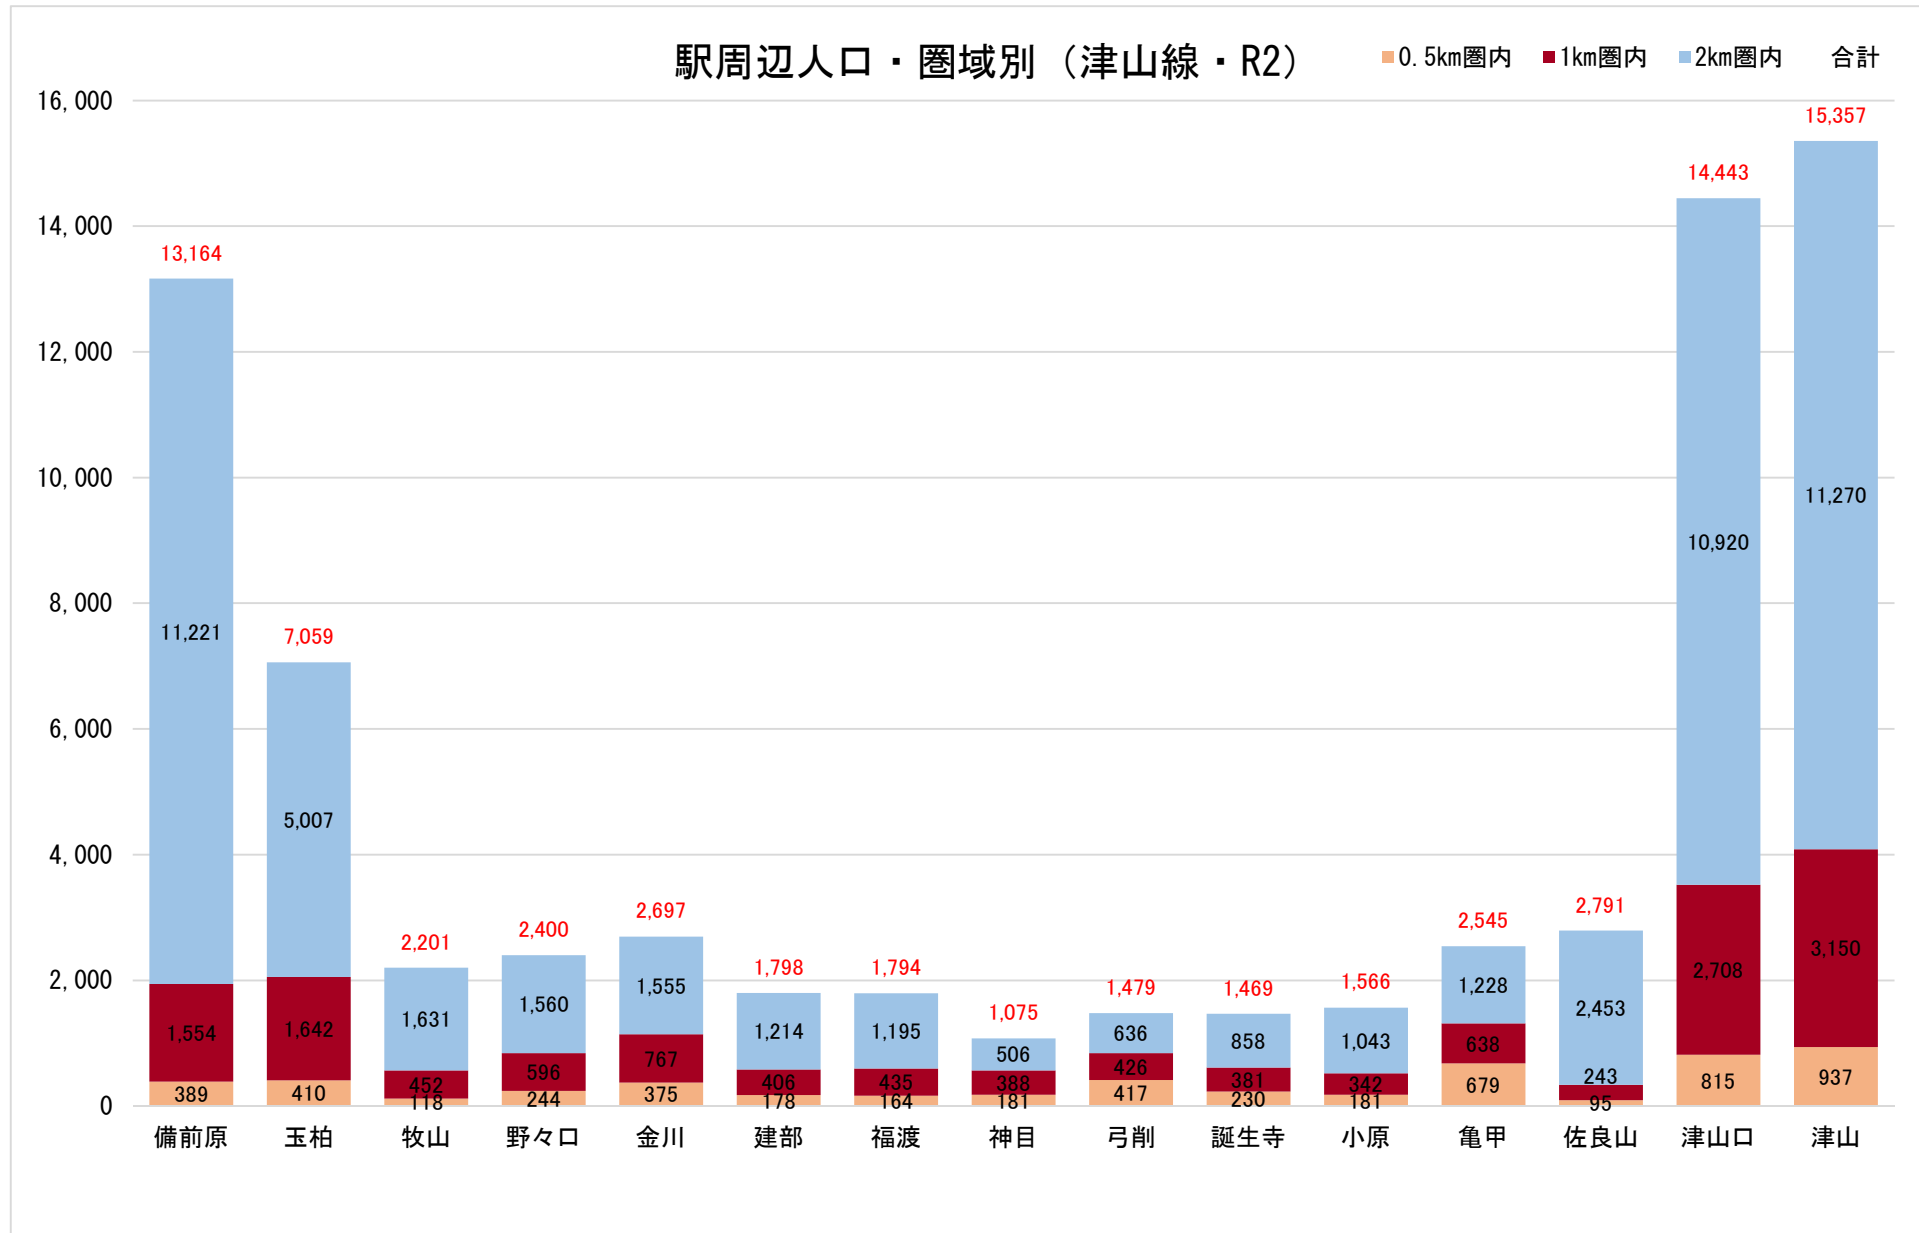

駅周辺人口・圏域別（山陽本線 東方面・R2）

0.5km圏内 1km圏内 2km圏内 合計

駅周辺人口・圏域別（姫新線・R2）

0.5km圏内 1km圏内 2km圏内 合計

駅周辺人口・圏域別（赤穂線・R2）

0.5km圏内 1km圏内 2km圏内 合計

駅周辺人口・圏域別（桃太郎線・R2）

0.5km圏内 1km圏内 2km圏内 合計

駅周辺人口・圏域別（宇野みなと線・R2）

駅周辺人口・圏域別（瀬戸大橋線・R2）

0.5km圏内 1km圏内 2km圏内 合計

駅周辺人口・圏域別（芸備線・R2）

0.5km圏内 1km圏内 2km圏内 合計

駅周辺人口・圏域別（因美線・R2）

0.5km圏内 1km圏内 2km圏内 合計