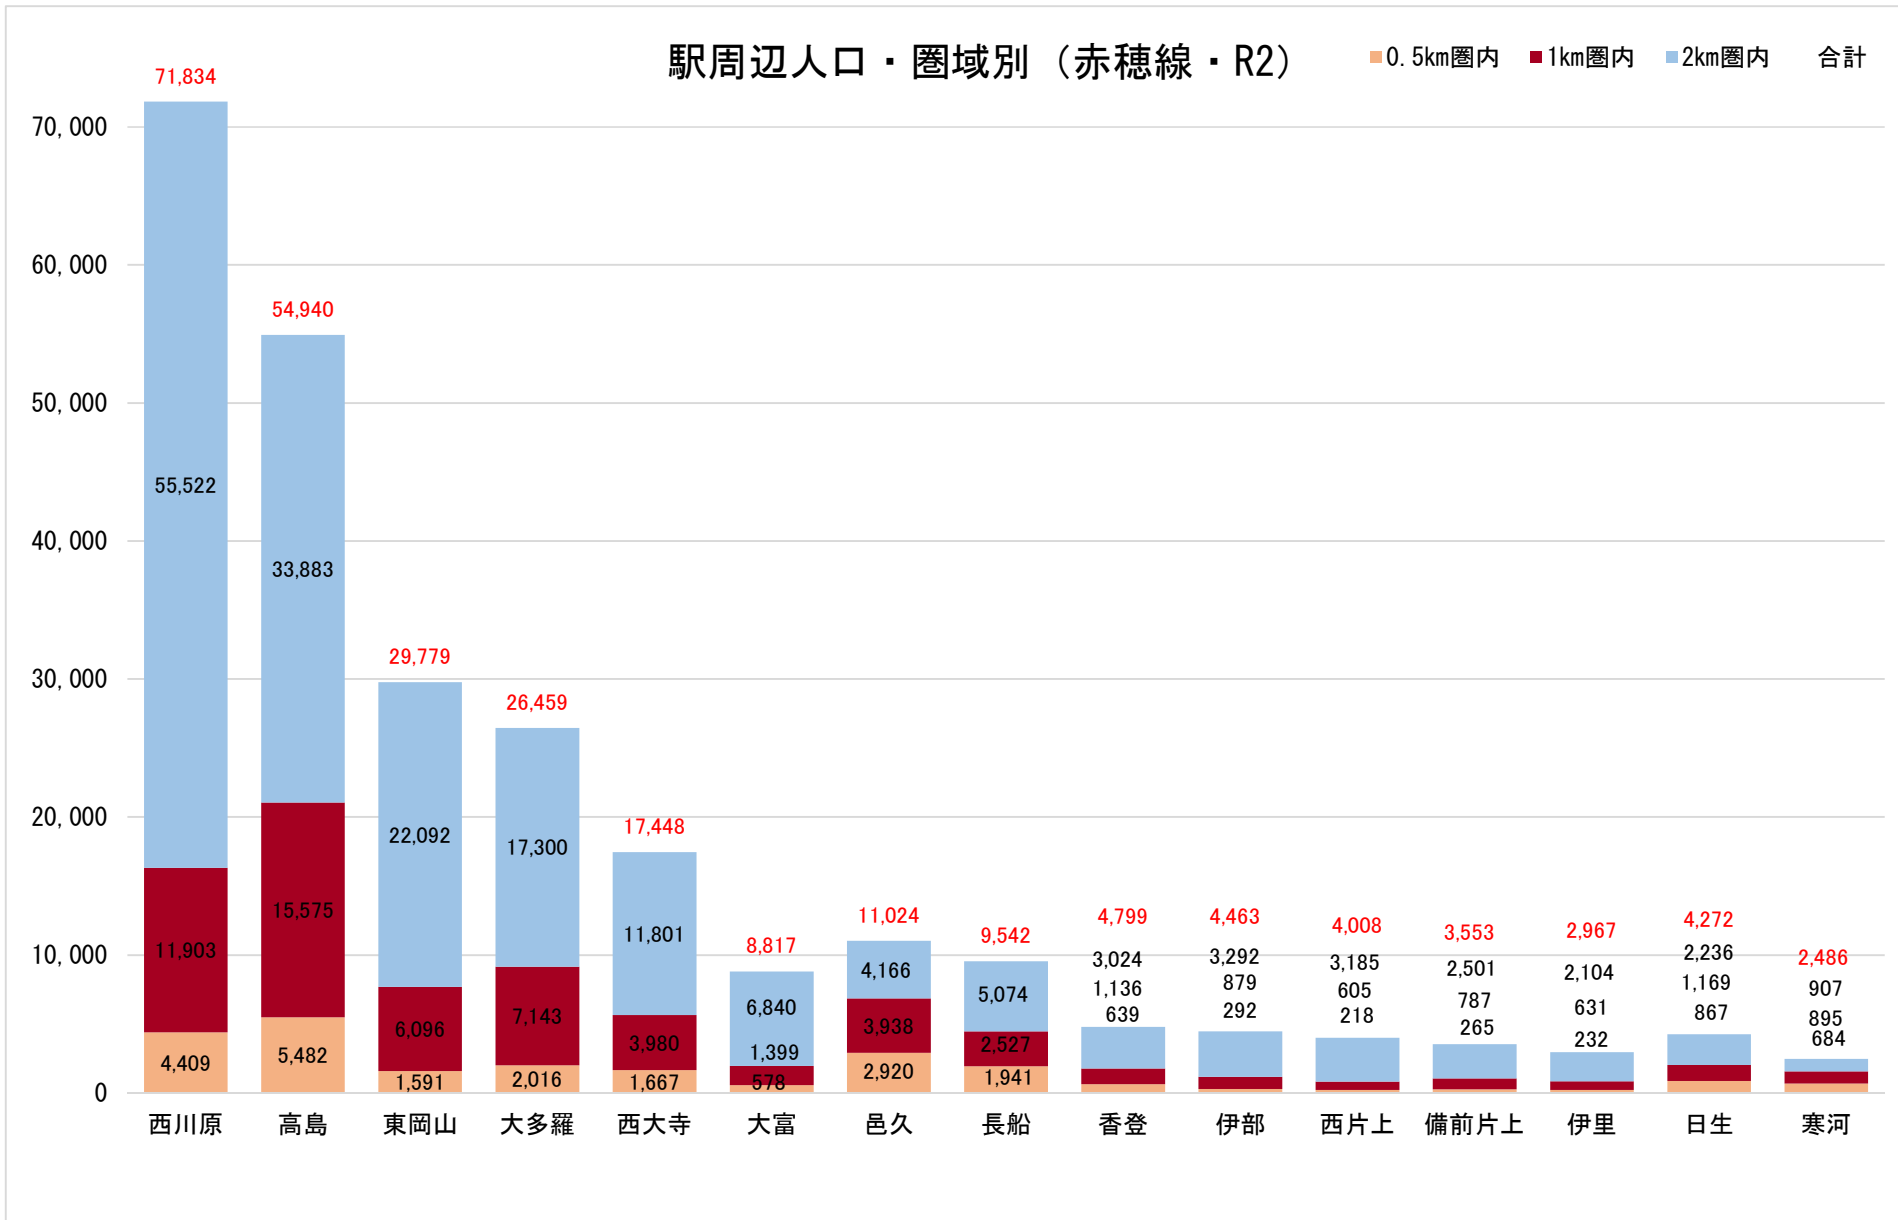

駅周辺人口・圏域別（山陽本線 東方面・R2）

0.5km圏内 1km圏内 2km圏内 合計

駅周辺人口・圏域別（姫新線・R2）

0.5km圏内 1km圏内 2km圏内 合計

駅周辺人口・圏域別（赤穂線・R2）

0.5km圏内 1km圏内 2km圏内 合計

駅周辺人口・圏域別（桃太郎線・R2）

0.5km圏内 1km圏内 2km圏内 合計

駅周辺人口・圏域別（宇野みなと線・R2）

駅周辺人口・圏域別（瀬戸大橋線・R2）

0.5km圏内 1km圏内 2km圏内 合計

駅周辺人口・圏域別（芸備線・R2）

0.5km圏内 1km圏内 2km圏内 合計

駅周辺人口・圏域別（因美線・R2）

0.5km圏内 1km圏内 2km圏内 合計