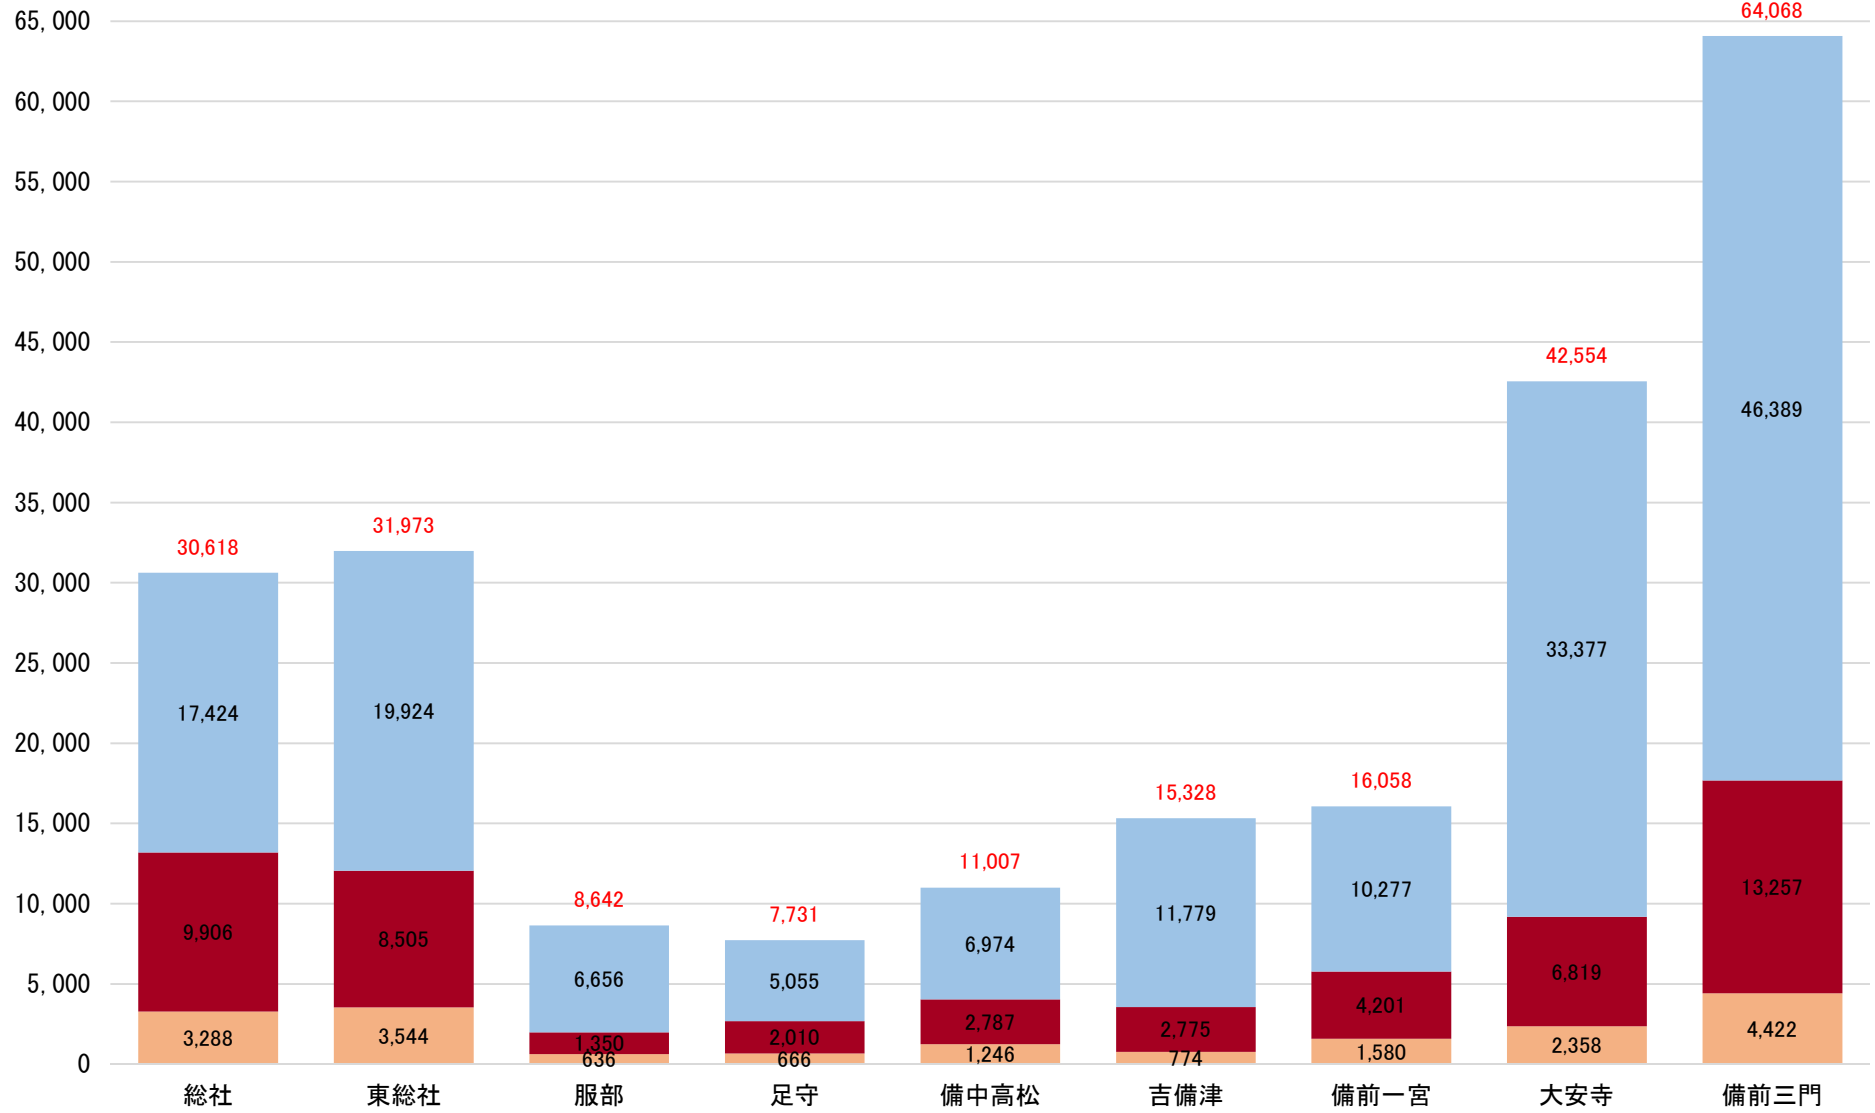

駅周辺人口・圏域別（山陽本線 東方面・R2）

0.5km圏内 1km圏内 2km圏内 合計

駅周辺人口・圏域別（姫新線・R2）

0.5km圏内 1km圏内 2km圏内 合計

駅周辺人口・圏域別（赤穂線・R2）

0.5km圏内 1km圏内 2km圏内 合計

駅周辺人口・圏域別（桃太郎線・R2）

0.5km圏内 1km圏内 2km圏内 合計

駅周辺人口・圏域別（宇野みなと線・R2）

駅周辺人口・圏域別（瀬戸大橋線・R2）

0.5km圏内 1km圏内 2km圏内 合計

駅周辺人口・圏域別（芸備線・R2）

0.5km圏内 1km圏内 2km圏内 合計

駅周辺人口・圏域別（因美線・R2）

0.5km圏内 1km圏内 2km圏内 合計