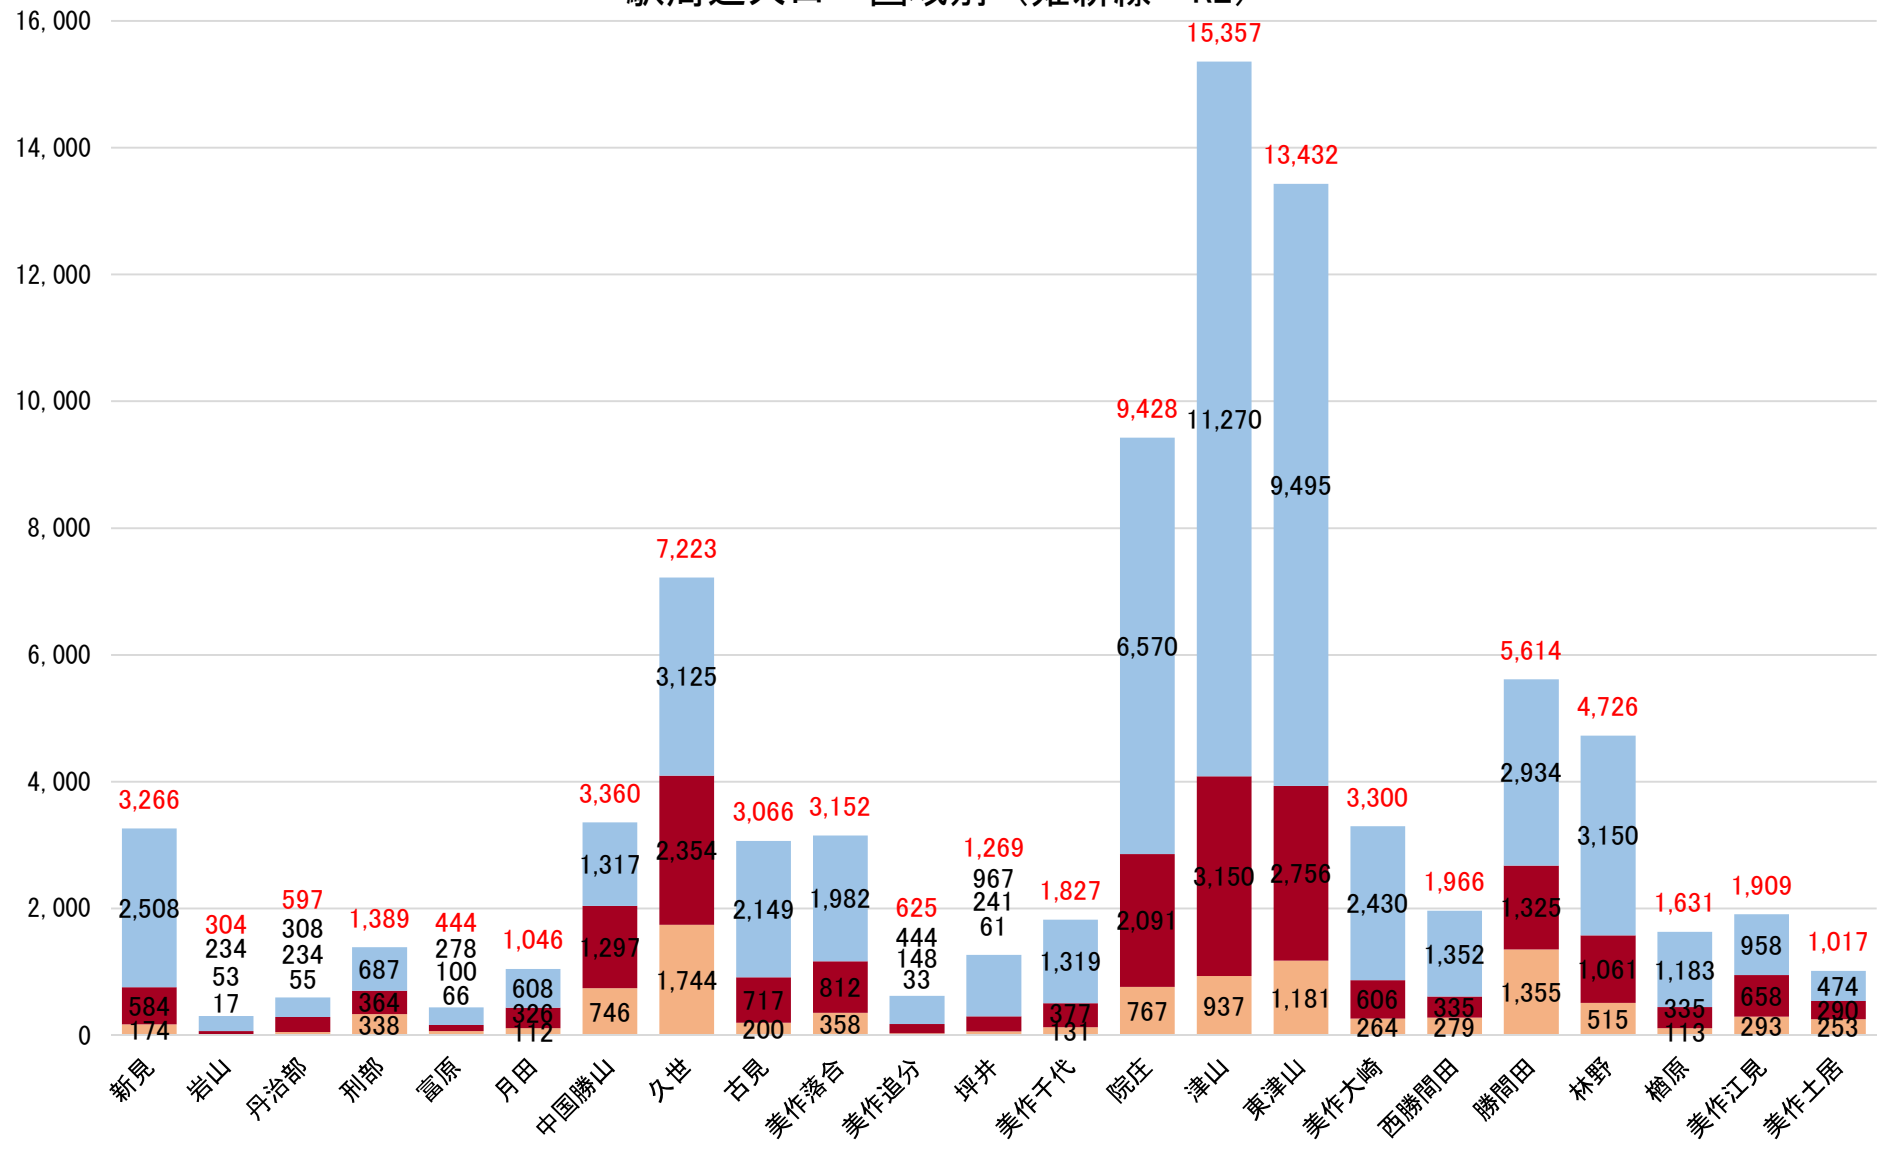

駅周辺人口・圏域別（山陽本線 東方面・R2）

0.5km圏内 1km圏内 2km圏内 合計

駅周辺人口・圏域別（姫新線・R2）

0.5km圏内 1km圏内 2km圏内 合計

駅周辺人口・圏域別（赤穂線・R2）

0.5km圏内 1km圏内 2km圏内 合計

駅周辺人口・圏域別（桃太郎線・R2）

0.5km圏内 1km圏内 2km圏内 合計

駅周辺人口・圏域別（宇野みなと線・R2）

駅周辺人口・圏域別（瀬戸大橋線・R2）

0.5km圏内 1km圏内 2km圏内 合計

駅周辺人口・圏域別（芸備線・R2）

0.5km圏内 1km圏内 2km圏内 合計

駅周辺人口・圏域別（因美線・R2）

0.5km圏内 1km圏内 2km圏内 合計