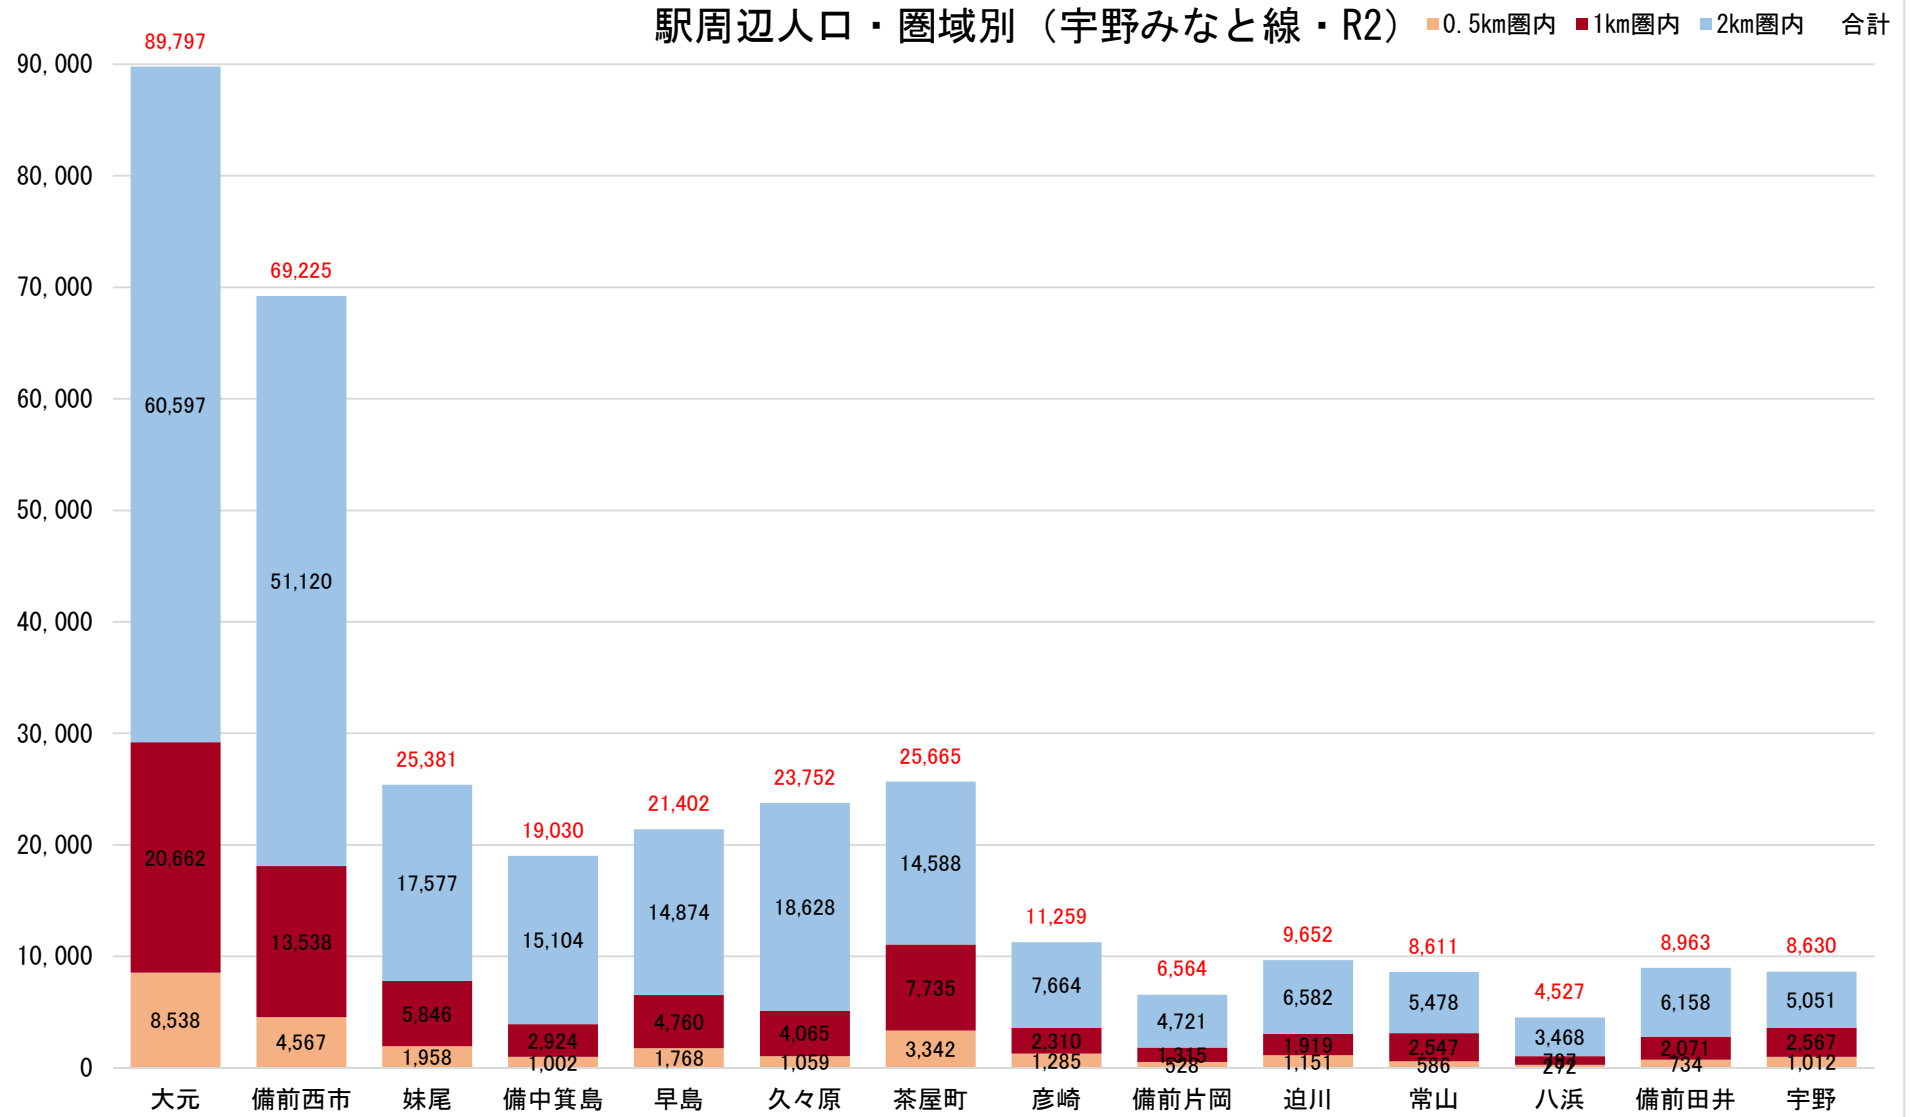

駅周辺人口・圏域別（山陽本線 東方面・R2）

0.5km圏内 1km圏内 2km圏内 合計

駅周辺人口・圏域別（姫新線・R2）

0.5km圏内 1km圏内 2km圏内 合計

駅周辺人口・圏域別（赤穂線・R2）

0.5km圏内 1km圏内 2km圏内 合計

駅周辺人口・圏域別（桃太郎線・R2）

0.5km圏内 1km圏内 2km圏内 合計

駅周辺人口・圏域別（宇野みなと線・R2）

駅周辺人口・圏域別（瀬戸大橋線・R2）

0.5km圏内 1km圏内 2km圏内 合計

駅周辺人口・圏域別（芸備線・R2）

0.5km圏内 1km圏内 2km圏内 合計

駅周辺人口・圏域別（因美線・R2）

0.5km圏内 1km圏内 2km圏内 合計