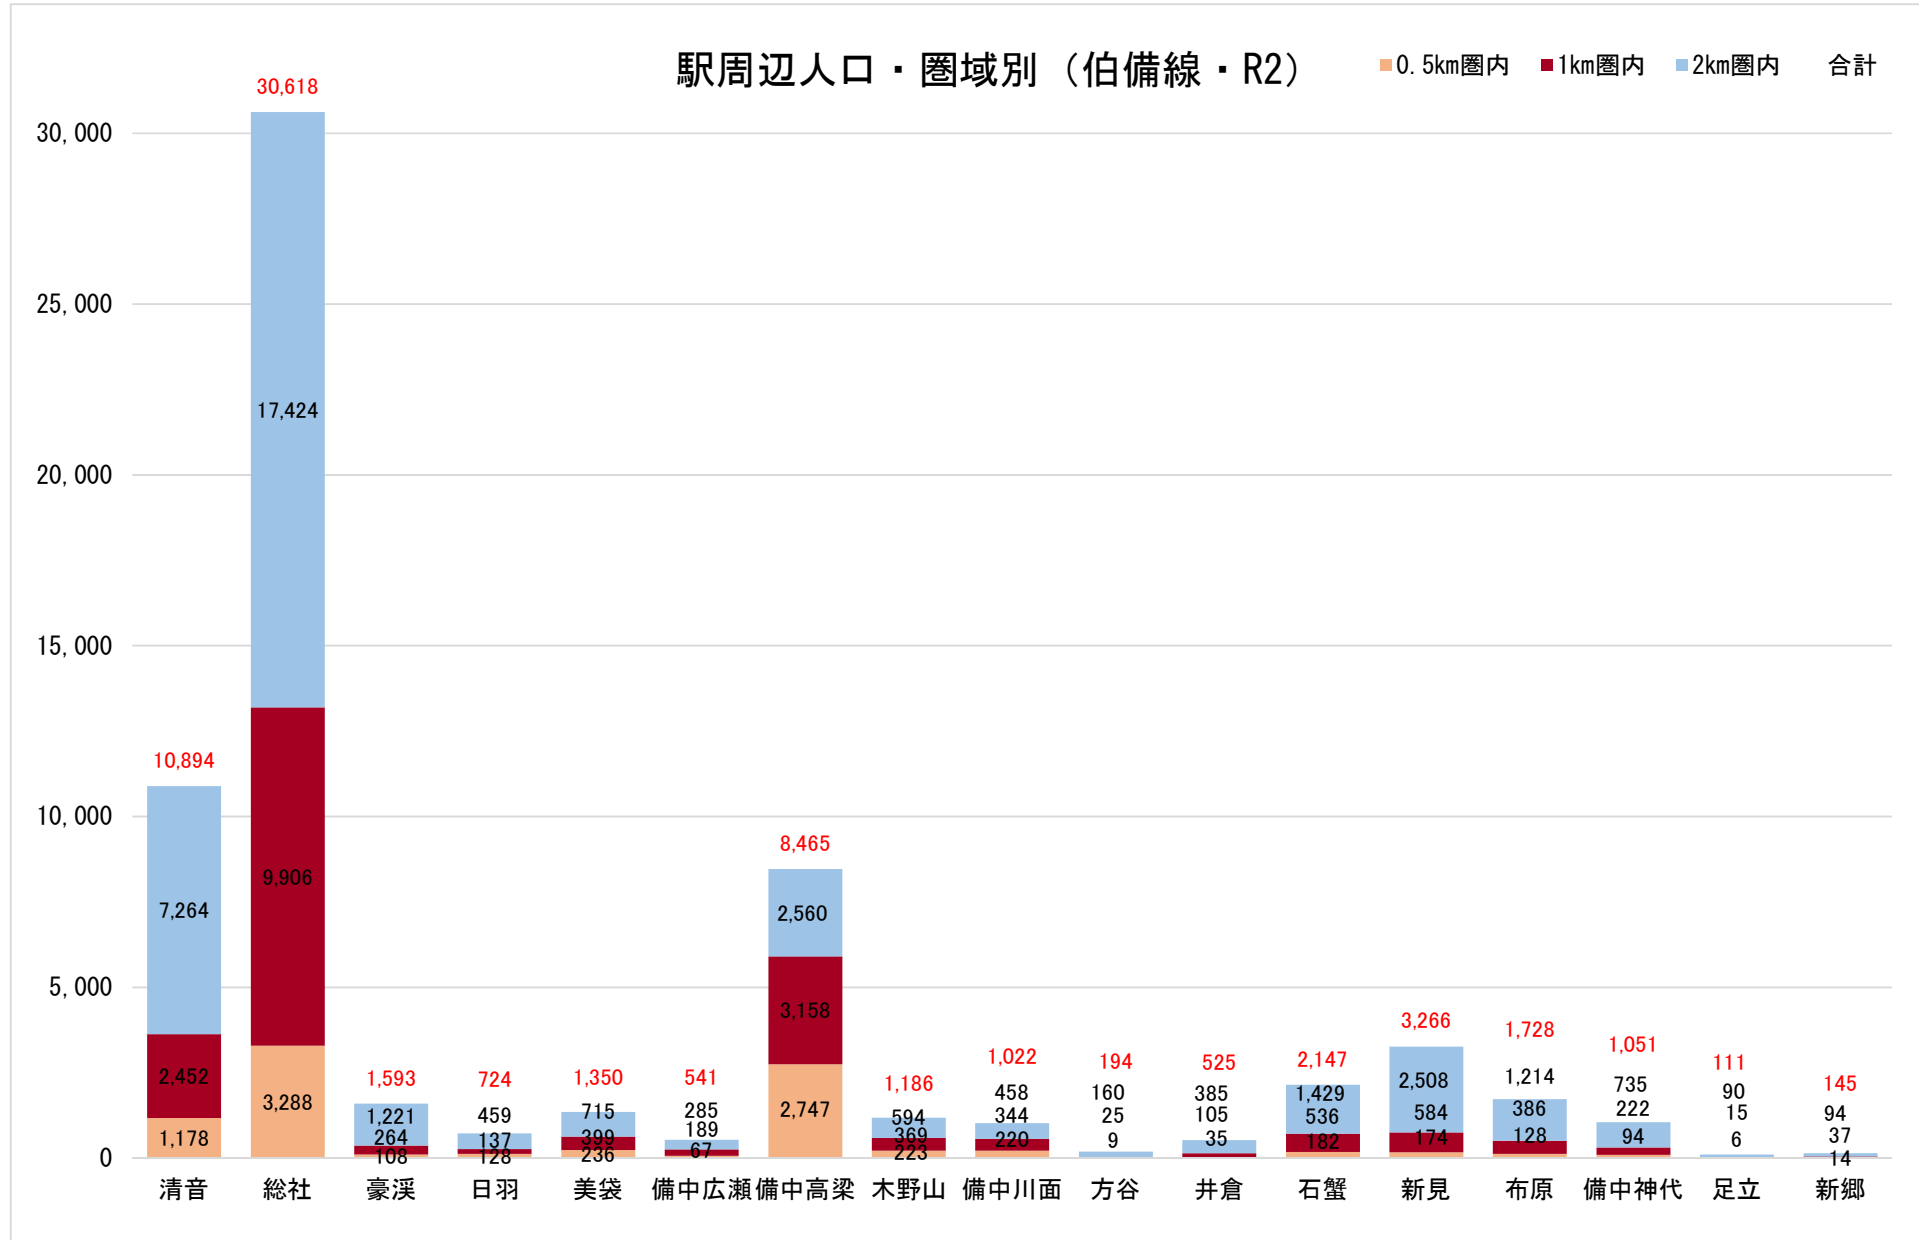

駅周辺人口・圏域別（山陽本線 東方面・R2）

0.5km圏内 1km圏内 2km圏内 合計

駅周辺人口・圏域別（姫新線・R2）

0.5km圏内 1km圏内 2km圏内 合計

駅周辺人口・圏域別（赤穂線・R2）

0.5km圏内 1km圏内 2km圏内 合計

駅周辺人口・圏域別（桃太郎線・R2）

0.5km圏内 1km圏内 2km圏内 合計

駅周辺人口・圏域別（宇野みなと線・R2）

駅周辺人口・圏域別（瀬戸大橋線・R2）

0.5km圏内 1km圏内 2km圏内 合計

駅周辺人口・圏域別（芸備線・R2）

0.5km圏内 1km圏内 2km圏内 合計

駅周辺人口・圏域別（因美線・R2）

0.5km圏内 1km圏内 2km圏内 合計