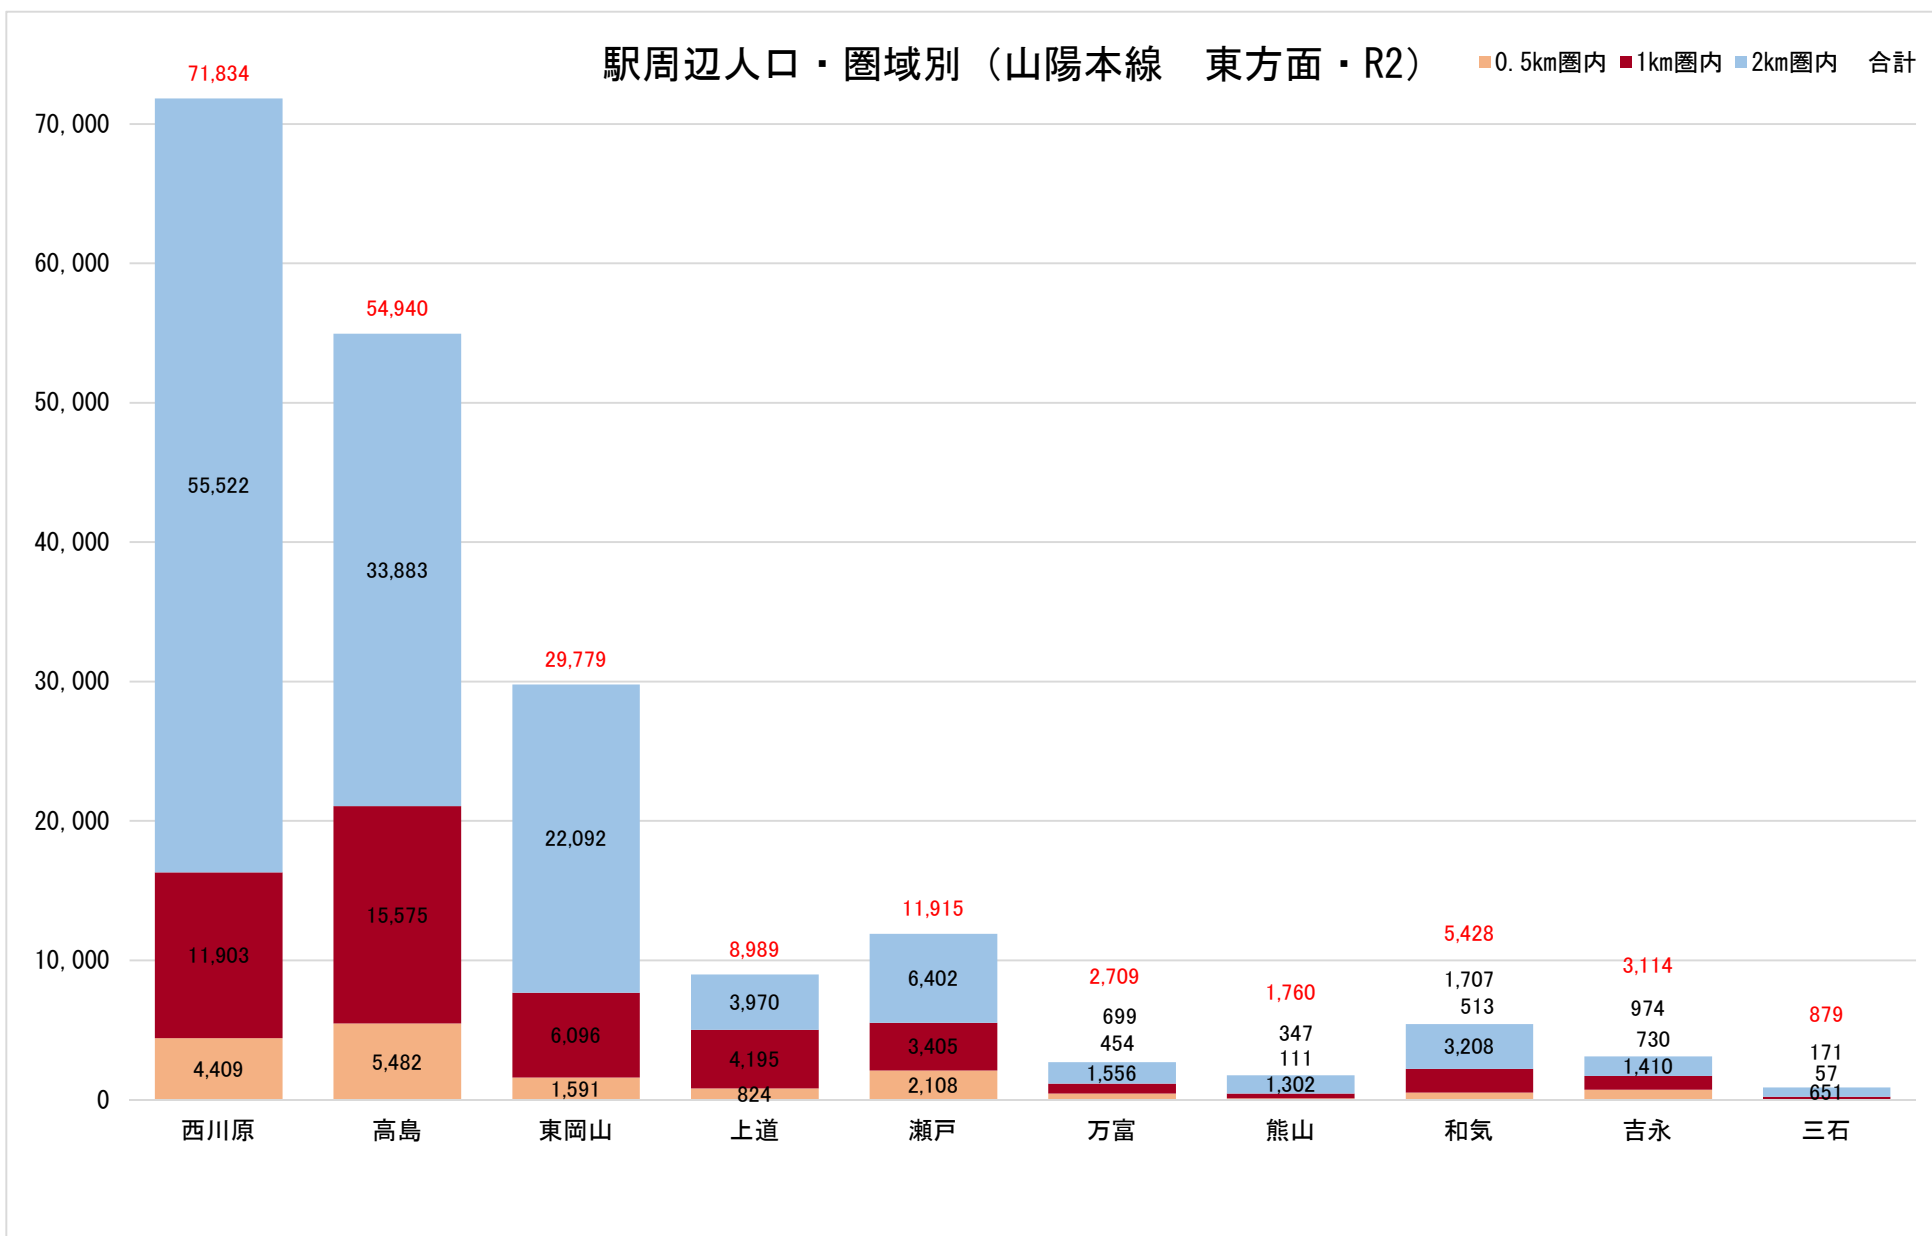

駅周辺人口・圏域別（山陽本線 東方面・R2）

0.5km圏内 1km圏内 2km圏内 合計

駅周辺人口・圏域別（姫新線・R2）

0.5km圏内 1km圏内 2km圏内 合計

駅周辺人口・圏域別（赤穂線・R2）

0.5km圏内 1km圏内 2km圏内 合計

駅周辺人口・圏域別（桃太郎線・R2）

0.5km圏内 1km圏内 2km圏内 合計

駅周辺人口・圏域別（宇野みなと線・R2）

駅周辺人口・圏域別（瀬戸大橋線・R2）

0.5km圏内 1km圏内 2km圏内 合計

駅周辺人口・圏域別（芸備線・R2）

0.5km圏内 1km圏内 2km圏内 合計

駅周辺人口・圏域別（因美線・R2）

0.5km圏内 1km圏内 2km圏内 合計