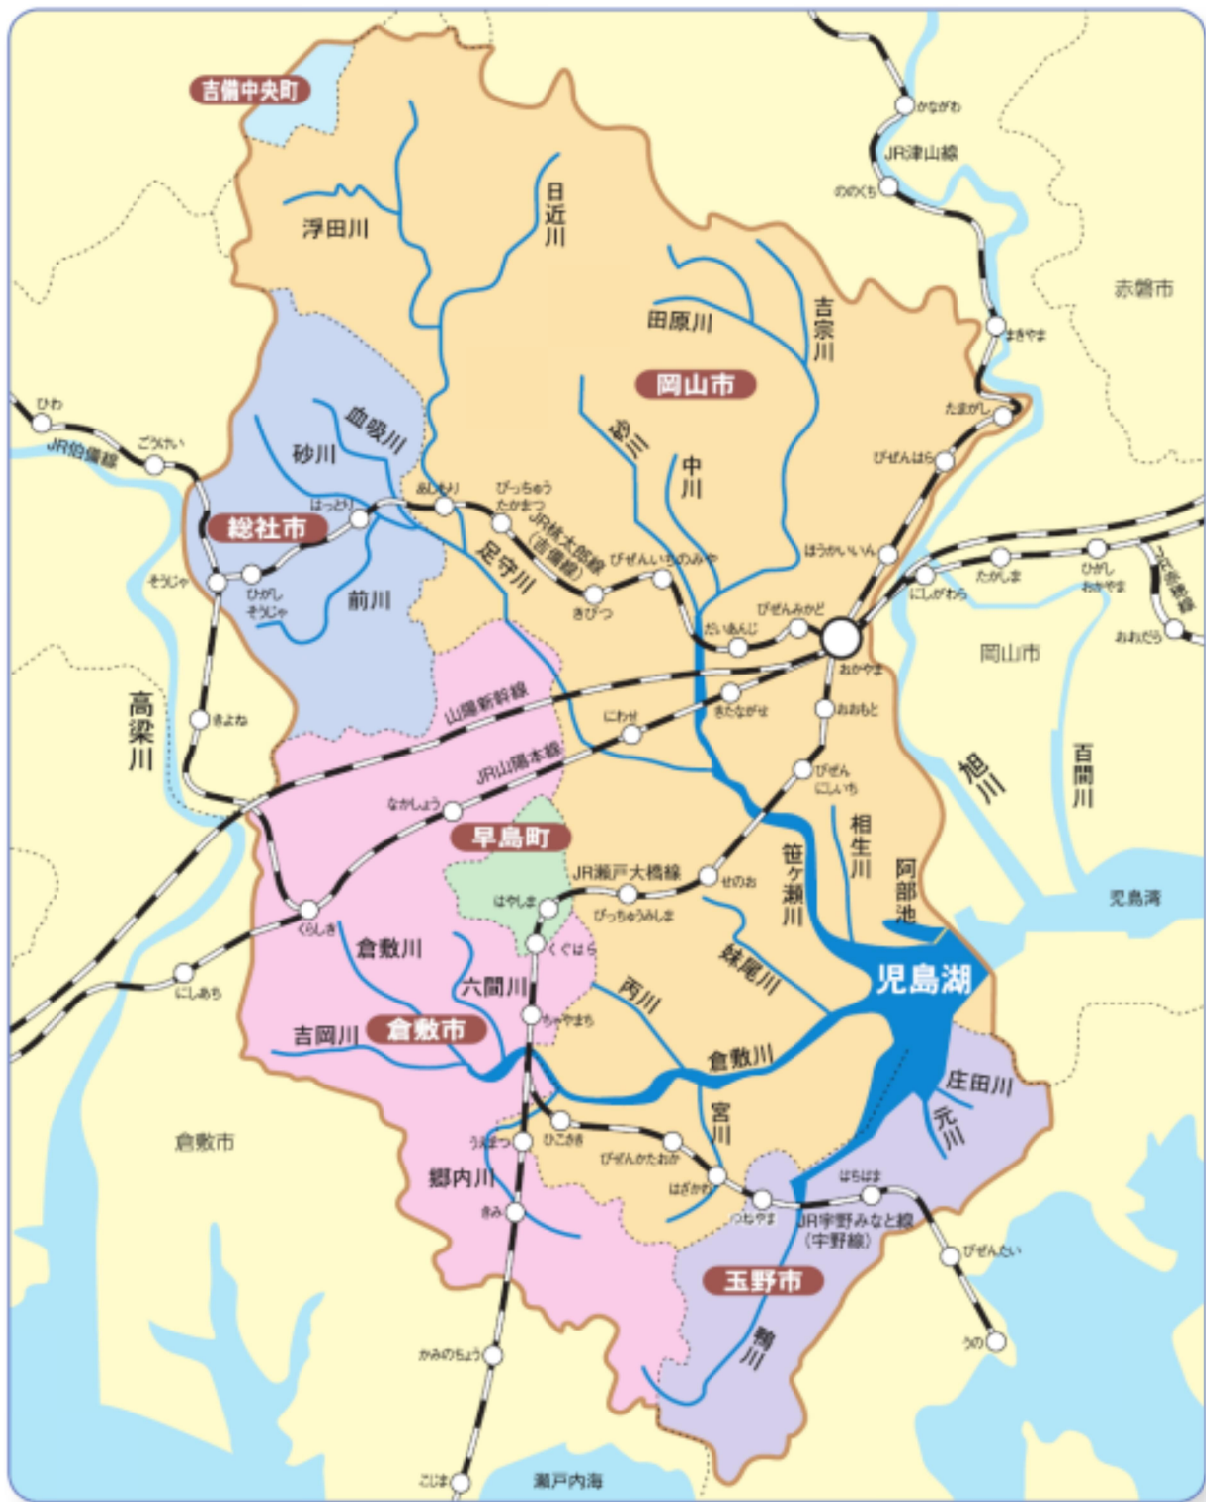

〔参考〕 指定地域・・・児島湖流域図

【児島湖流域図】

【湖沼水質保全特別措置法第三条第一項及び第二項の規定に基づく指定湖沼及び指定地域】

岡山県の区域のうち、

【岡山市】

京山一丁目、京山二丁目、谷万成一丁目、谷万成二丁目、万成東町、万成西町、山門東町、三門中町、三門西町、巖井宮裏、関西町、葵町、巖井一丁目、巖井二丁目、西崎本町、西崎一丁目、西崎二丁目、高柳東町、高柳西町、矢坂東町、矢坂本町、矢坂西町、大安寺東町、大安寺中町、大安寺西町、大安寺南町一丁目、大安寺南町二丁目、東野山町、西野山町、北長瀬本町、日吉町、野殿東町、野殿西町、南方一丁目(市道一一号以西の区域に限る。)、南方二丁目(市道八号以西の区域に限る。)、南方三丁目(市道三三三九号以南で市道一〇号以東の区域を除く。)、南方四丁目、南方五丁目、岩田町、富田町一丁目、野田屋町一丁目(市道一一号以西の区域に限る。)、野田屋町二丁目(市道一一号以西の区域に限る。)、駅前町一丁目、駅前町二丁目、本町、錦町、平和町、幸町、柳町一丁目、柳町二丁目、田町一丁目(市道九五号以西の区域に限る。)、田町二丁目(市道九五号以西の区域に限る。)、中央町(市道九五号以西の区域に限る。)、伊福町一丁目から伊福町四丁目まで、奉還町一丁目から奉還町四丁目まで、国体町、伊島町一丁目から伊島町三丁目まで、伊島北町、清心町、絵図町、いずみ町、津倉町一丁目、津倉町二丁目、駅元町、寿町、富町一丁目、富町二丁目、昭和町、下伊福一丁目、下伊福二丁目、下伊福上町、下伊福本町、下伊福西町、中井町一丁目、中井町二丁目(旭川の河川区域を除く。)、大和町一丁目、大和町二丁目、学南町一丁目から学南町三丁目まで、玉柏(旭川の河川区域を除く。)、畑鮎、原(旭川の河川区域を除く。)、宿(旭川の河川区域を除く。)、金山寺、高野尻、北方一丁目から北方三丁目まで、北方四丁目(旭川の河川区域を除く。)、三野一丁目(旭川の河川区域を除く。)、三野二丁目(旭川の河川区域を除く。)、三野三丁目、三野本町(旭川の河川区域を除く。)、宿本町、半田町、法界院、津島東一丁目から津島東四丁目まで、理大町、津島中一丁目から津島中三丁目まで、津島新野一丁目、津島新野二丁目、津島南一丁目、津島南二丁目、津島桑の木町、津島福居一丁目、津島福居二丁目、津島本町、津島西坂一丁目から津島西坂三丁目まで、津島笹が瀬、津島京町一丁目から津島京町三丁目まで、津島、下石井一丁目、下石井二丁目、桑田町、大供一丁目から大供三丁目まで、大供表町、大供本町、鹿田町一丁目、鹿田町二丁目、鹿田本町、厚生町一丁目から厚生町三丁目まで、春日町、大学町、東古松、東古松一丁目から東古松五丁目まで、東古松南町、西古松、大元駅前、奥田、奥田本町、奥田一丁目、奥田二丁目、奥田南町、奥田西町、神田町一丁目、神田町二丁目、島田本町一丁目、島田本町二丁目、東島田町一丁目、東島田町二丁目、中島田町一丁目、中島田町二丁目、西島田町、新屋敷町一丁目から新屋敷町三丁目まで、西之町、野田一丁目、野田、北長瀬、万倍、米倉、当新田、西市、新保、富田、泉田、今村、西長瀬、中仙道、田中、辰巳、下中野、平田、久米、今保、白石、白石東新町、白石西新町、花尻、花尻あかね町、花尻ききよう町、花尻みどり町、西古松一丁目、西古松二丁目、西古松西町、大元上町、大元一丁目、大元二丁目、野田二丁目から野田五丁目まで、今一丁目から今八丁目まで、上中野一丁目、上中野二丁目、北長瀬表町一丁目、東中央町、南中央町、京町、京橋南町(市道一七四号以北の区域及び旭川の河川区域を除く。)、船橋町(旭川の河川区域を除く。)、天瀬、天瀬南町、清輝本町、清輝橋一丁目から清輝橋四丁目