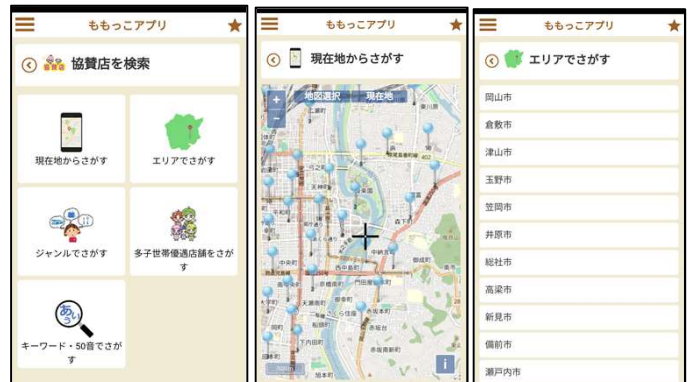

ももっこカードアプリ版について

アプリの機能

- 1 ももっこカード表示(通常、プレミアム(多子世帯))
- 2 位置情報による協賛店検索
キーワード・50音・エリア・ジャンル・多子世帯サービス検索も付加
- 3 プッシュ型情報発信
居住地域や子どもの年齢に対象を絞った通知も可能
- 4 お知らせ
居住地域や子どもの年齢に対象を絞った通知も可能
- 5 子育て支援情報ポータル
県・市町村の子育て相談窓口等の情報発信
- 6 スライドバナーによる情報発信
- 7 アンケート調査
居住地域や子どもの年齢に対象を絞った調査も可能

【トップ画面】

表示等のイメージ

①ももっこカード表示

②協賛店検索

③各種子育て支援情報にリンク