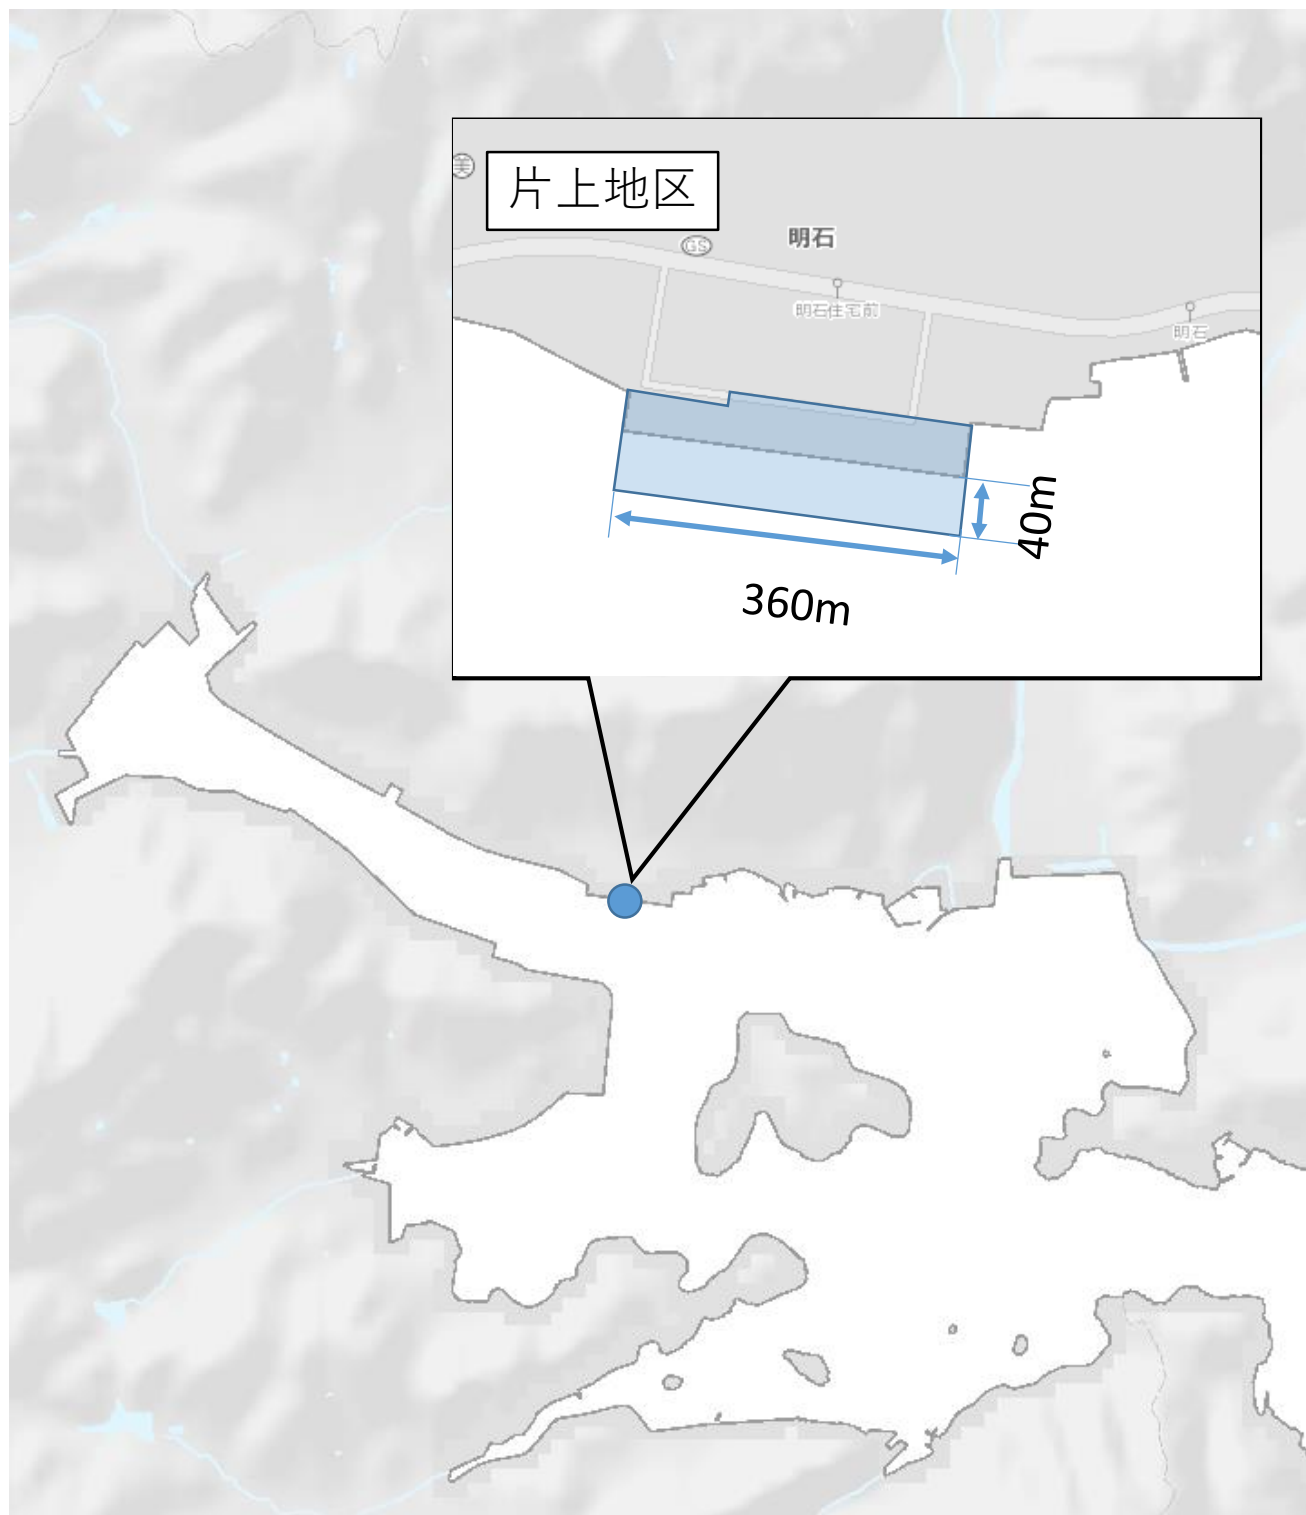

## 立入禁止区域（備前市）

下に示した区域は、**SOLAS**条約該当施設のため、許可なく立ち入ることが禁止されています。許可なく立ち入ると処罰の対象となります。

（問合せ先）岡山県東備地域管理課 0869-92-5170

# 立入禁止区域（玉野市）

下に示した区域は、**SOLAS**条約該当施設のため、許可なく立ち入ることが禁止されています。許可なく立ち入ると処罰の対象となります。（この他、日比地区にも立入禁止区域があります。）

(問合せ先) 岡山県宇野港管理事務所 0863-31-3211

# 立入禁止区域（倉敷市）

下に示した区域は、**SOLAS**条約該当施設のため、許可なく立ち入ることが禁止されています。許可なく立ち入ると処罰の対象となります。（この他にも立入禁止区域があります。）