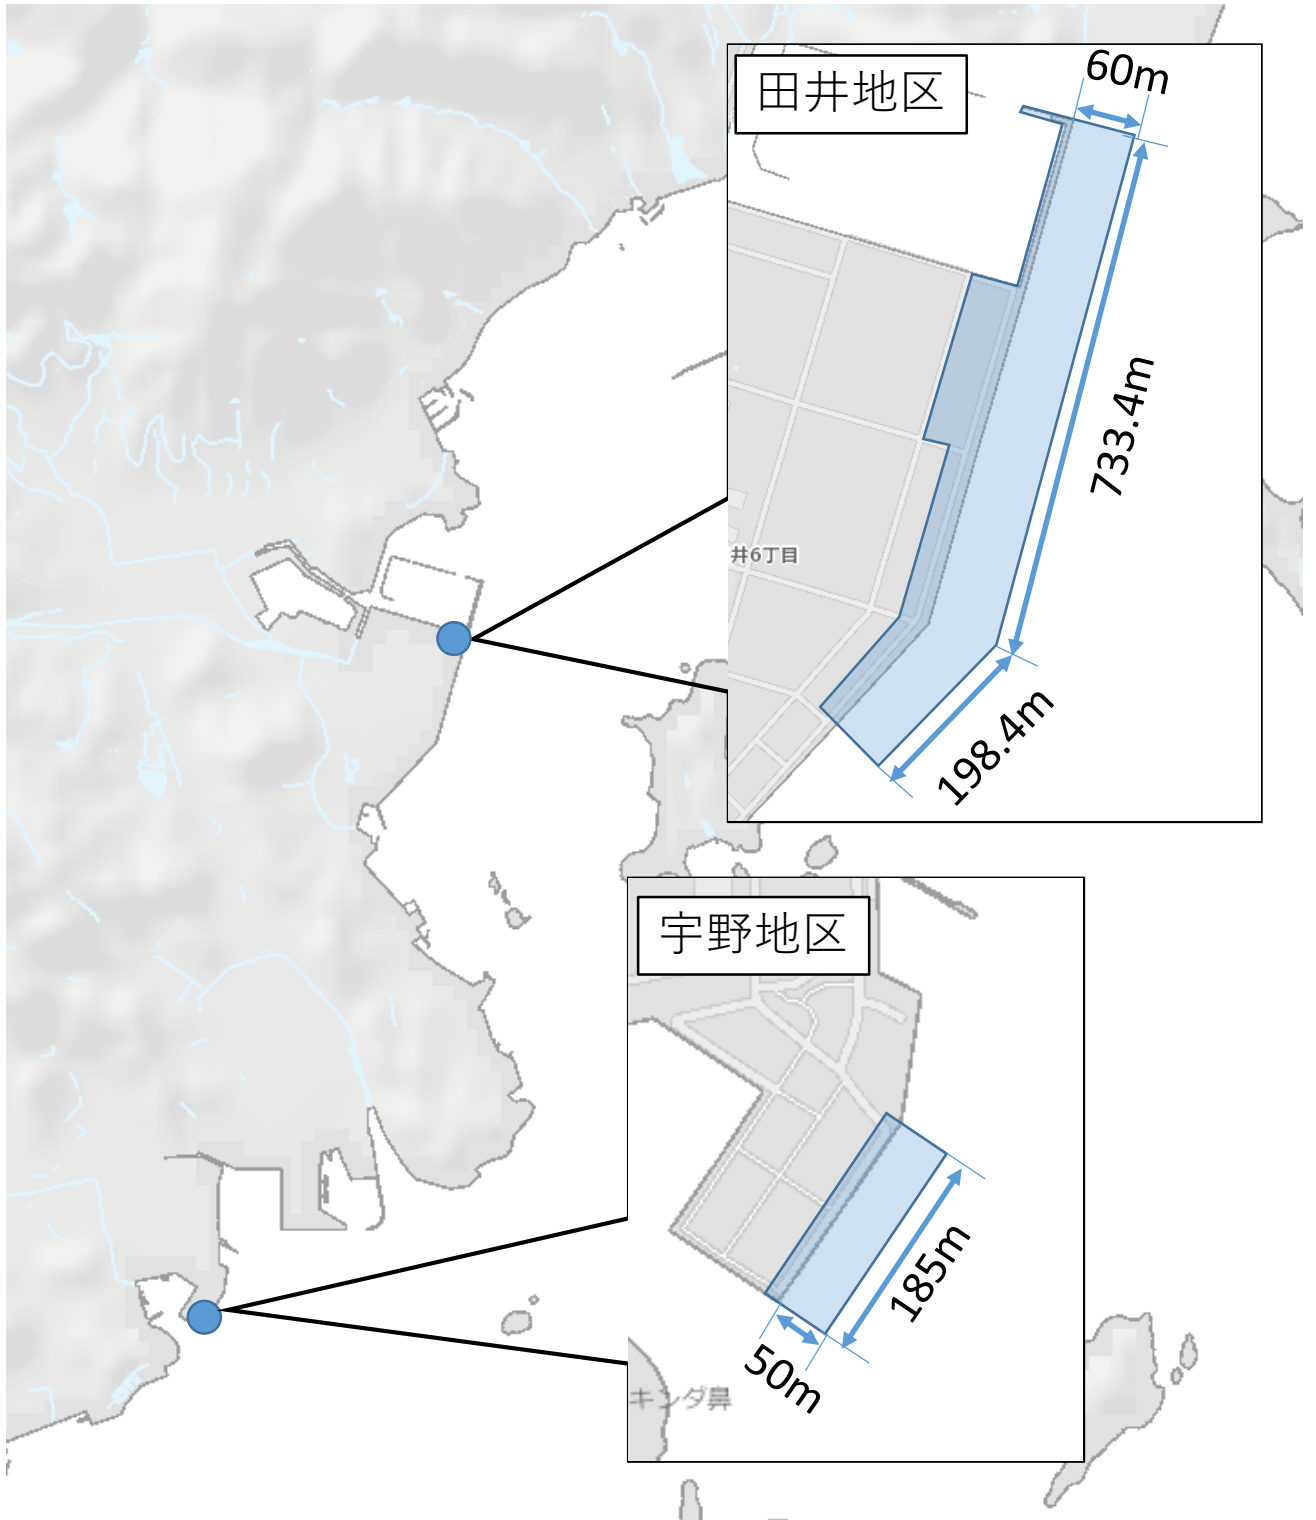

## 立入禁止区域（備前市）

下に示した区域は、**SOLAS**条約該当施設のため、許可なく立ち入ることが禁止されています。許可なく立ち入ると処罰の対象となります。

（問合せ先）岡山県東備地域管理課 0869-92-5170

# 立入禁止区域（玉野市）

下に示した区域は、**SOLAS**条約該当施設のため、許可なく立ち入ることが禁止されています。許可なく立ち入ると処罰の対象となります。（この他、日比地区にも立入禁止区域があります。）

(問合せ先) 岡山県宇野港管理事務所 0863-31-3211

# 立入禁止区域（倉敷市）

下に示した区域は、**SOLAS**条約該当施設のため、許可なく立ち入ることが禁止されています。許可なく立ち入ると処罰の対象となります。（この他にも立入禁止区域があります。）