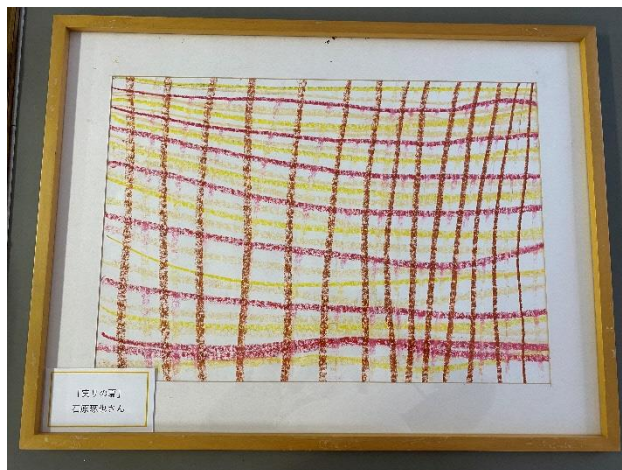

「実りの夏」
石原 琢也