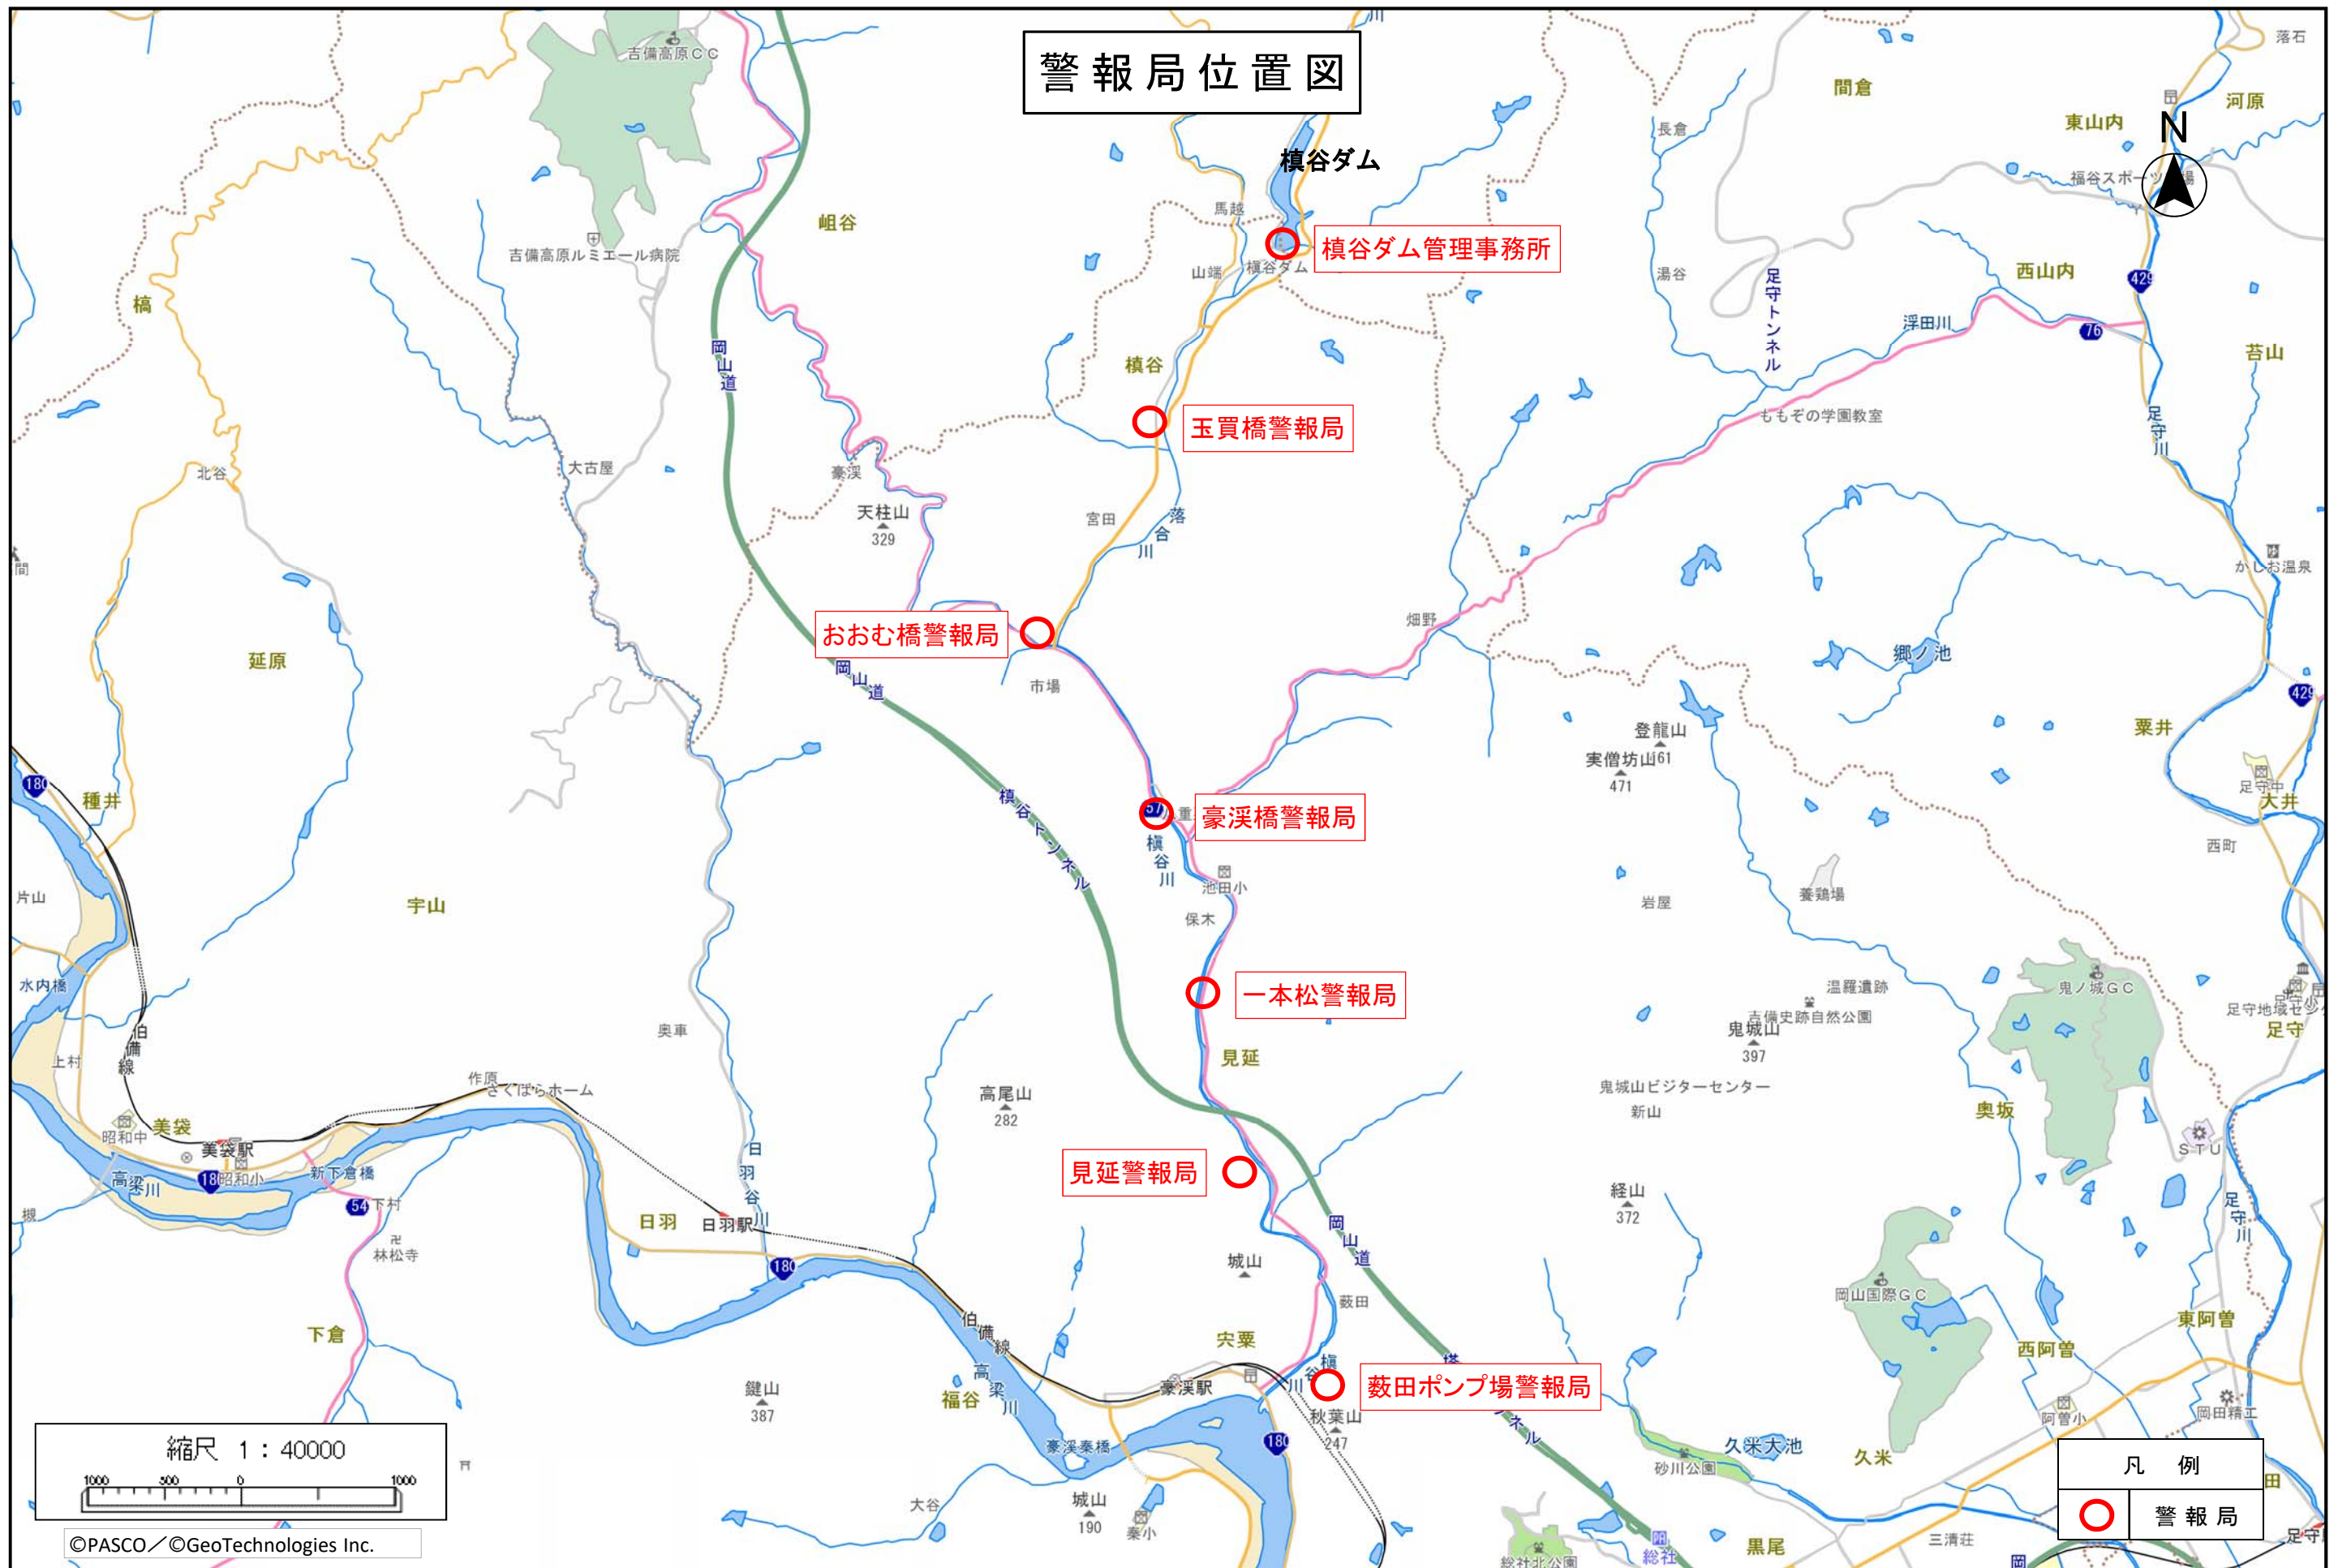

警報局位置図

榎谷ダム

榎谷ダム管理事務所

玉買橋警報局

おおむ橋警報局

豪溪橋警報局

一本松警報局

見延警報局

藪田ポンプ場警報局

凡例
○ 警報局

縮尺 1 : 40000
1000 500 0 500 1000

©PASCO/©GeoTechnologies Inc.